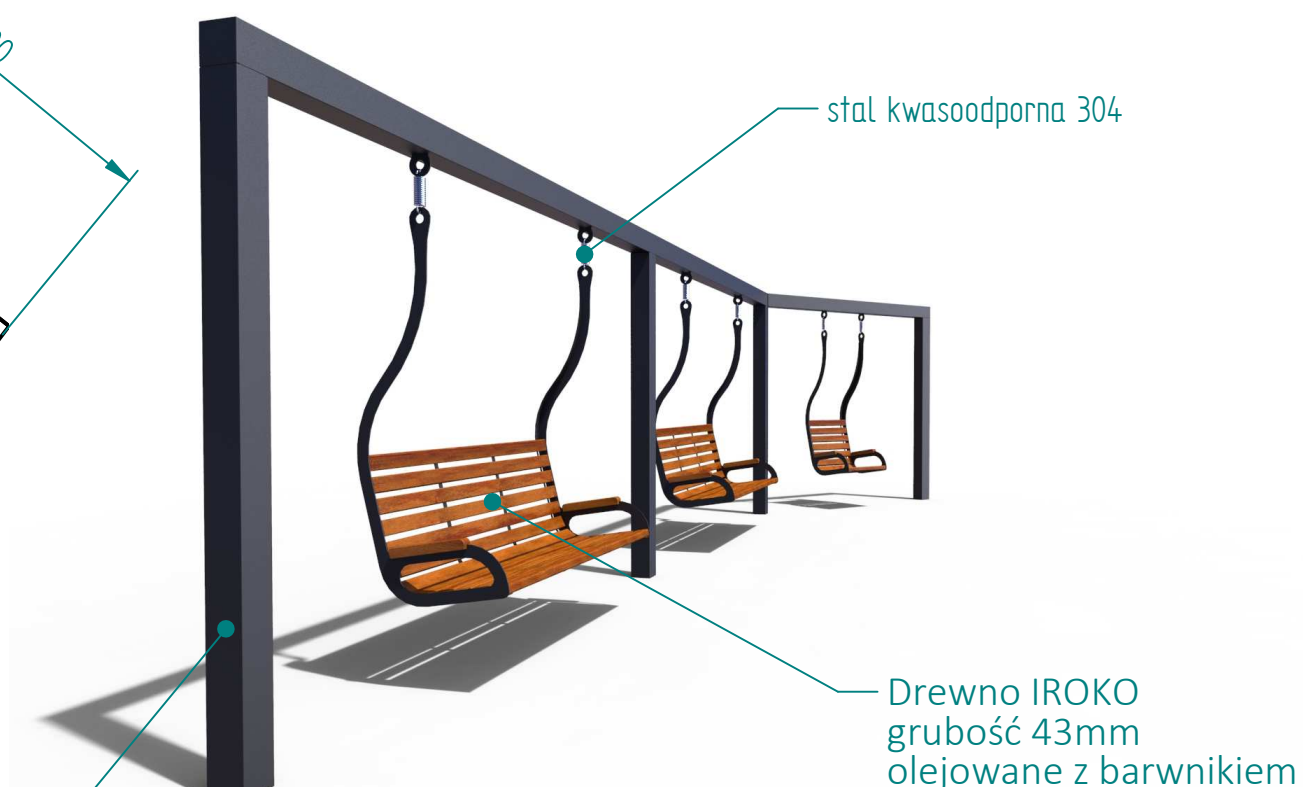

Historia zmian			
LP	Opis	Data	Zatwierdził

instalacja:
wg projektu konstrukcyjnego

profil □140x8mm
cynkowany i lakierowany proszkowo

03.08.2018	Imię, Nazwisko:	 PUCZYŃSKI mała architektura	
Projektował:	Mariusz		
Rysował:	Mariusz		
Sprawdził:	Mariusz		
05-800 Pruszków ul. Robotnicza 31 tel.: 22 7586693 info@puczynski.pl www.puczynski.pl		Nazwa pliku: Zestaw ławko-hustawek	
rozm.:	Numer rysunku:	zm.:	
A3	DFT: 22-31-05.dft		
22-31-05.asm			
Skala arkusza:	1:50	Masa: 0,000 kg	Arkusz 1 z 1