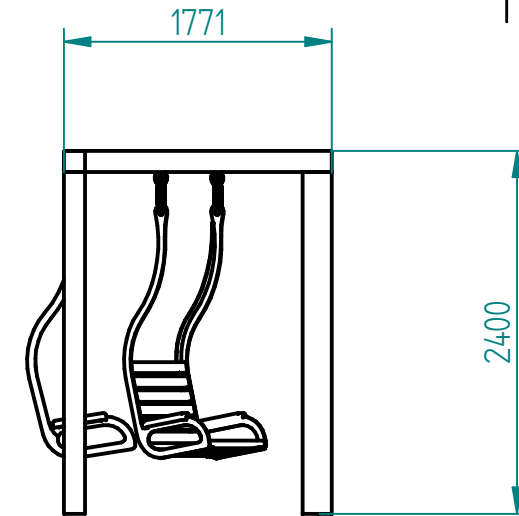

Historia zmian			
LP	Opis	Data	Zatwierdził

instalacja:
wg projektu konstrukcyjnego

profil □140x8mm
cynkowany i lakierowany proszkowo

03.08.2018	Imię, Nazwisko:	 PUCZYŃSKI mała architektura	
Projektował:	Mariusz		
Rysował:	Mariusz		
Sprawdził:	Mariusz		
05-800 Pruszków ul. Robotnicza 31 tel.: 22 7586693 info@puczynski.pl www.puczynski.pl		Nazwa pliku: Zestaw ławko-hustawek	
rozm.:	Numer rysunku:	zm.:	
A3	DFT: 22-31-05.dft		
22-31-05.asm			
Skala arkusza:	1:50	Masa: 0,000 kg	Arkusz 1 z 1