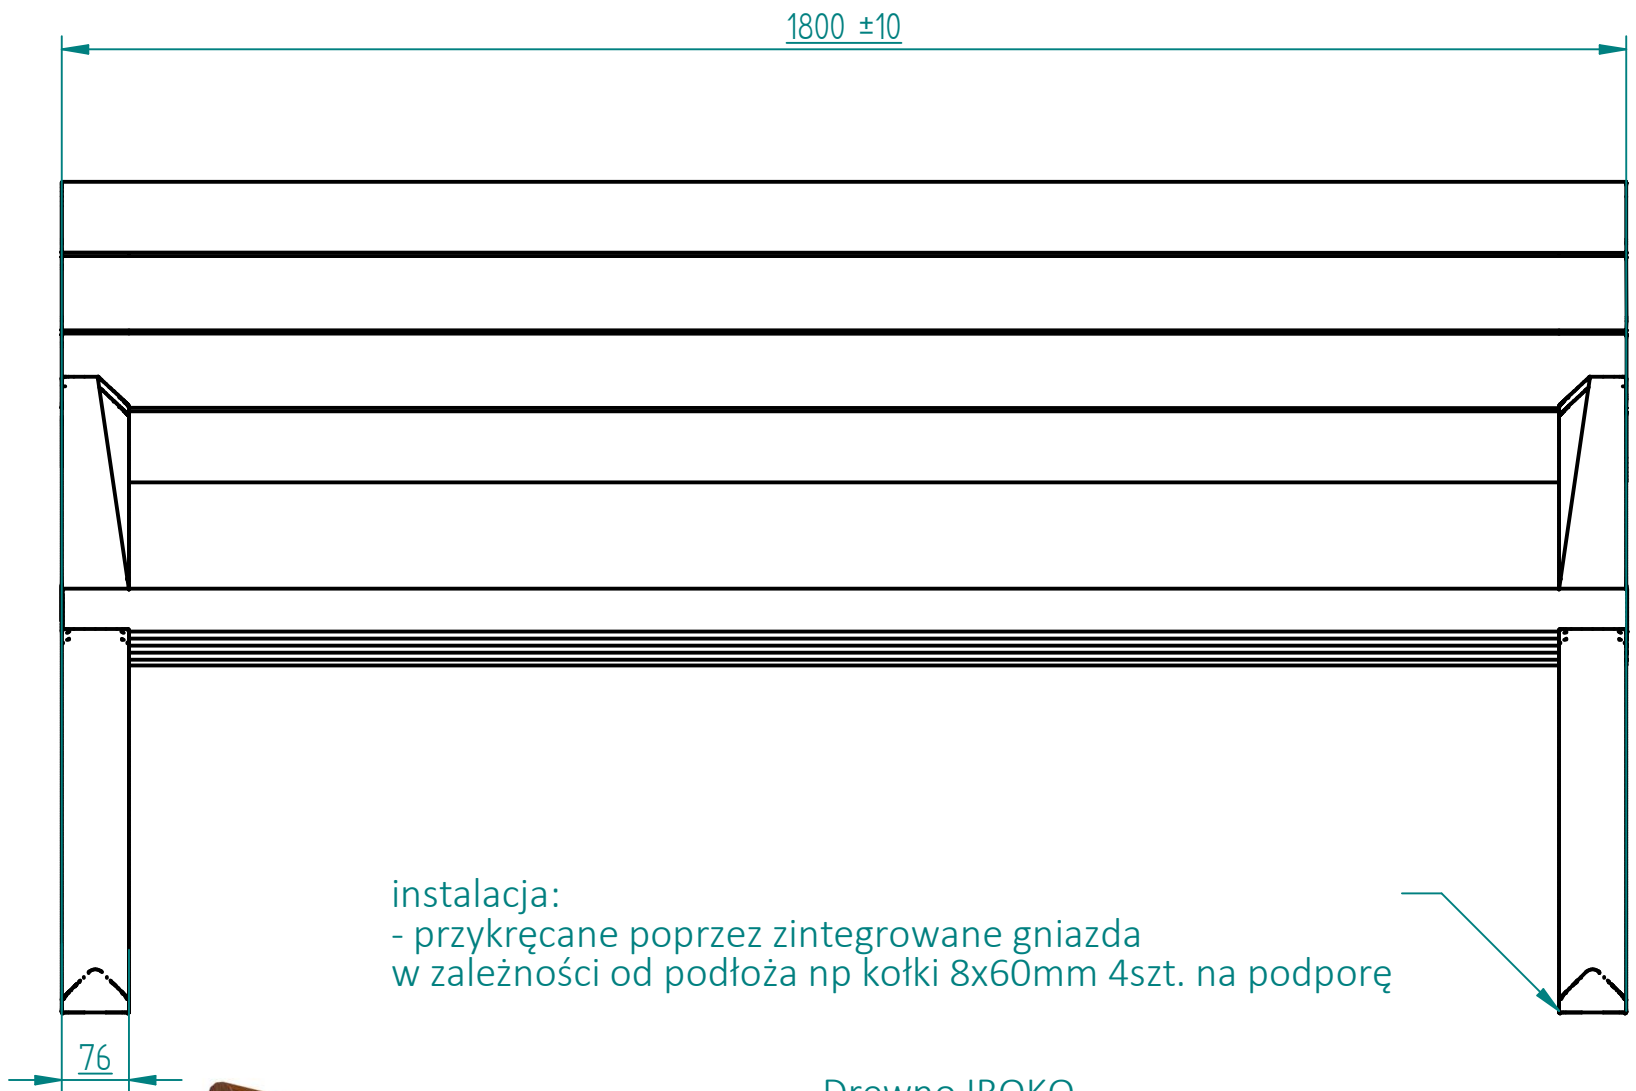

Historia zmian			
LP	Opis	Data	Zatwierdził

Drewno IROKO
grubość 43mm
olejowane z barwnikiem

Odlew aluminiowy lakierowany proszkowo

24.09.2018	Imię, Nazwisko:	 PUCZYŃSKI mała architektura
Projektował:	Mariusz	
Rysował:	Mariusz	
Sprawdził:	Mariusz	
05-800 Pruszków ul. Robotnicza 31 tel.: 22 7586693 info@puczynski.pl www.puczynski.pl		Nazwa pliku: Ławka z odlewem aluminiowym
rozm.:	Numer rysunku:	zm.:
A3	DFT: 22-04-20.dft	
		22-04-20.asm
Skala arkusza:	1:20	Masa: 0,000 kg
		Arkusz 1 z 1