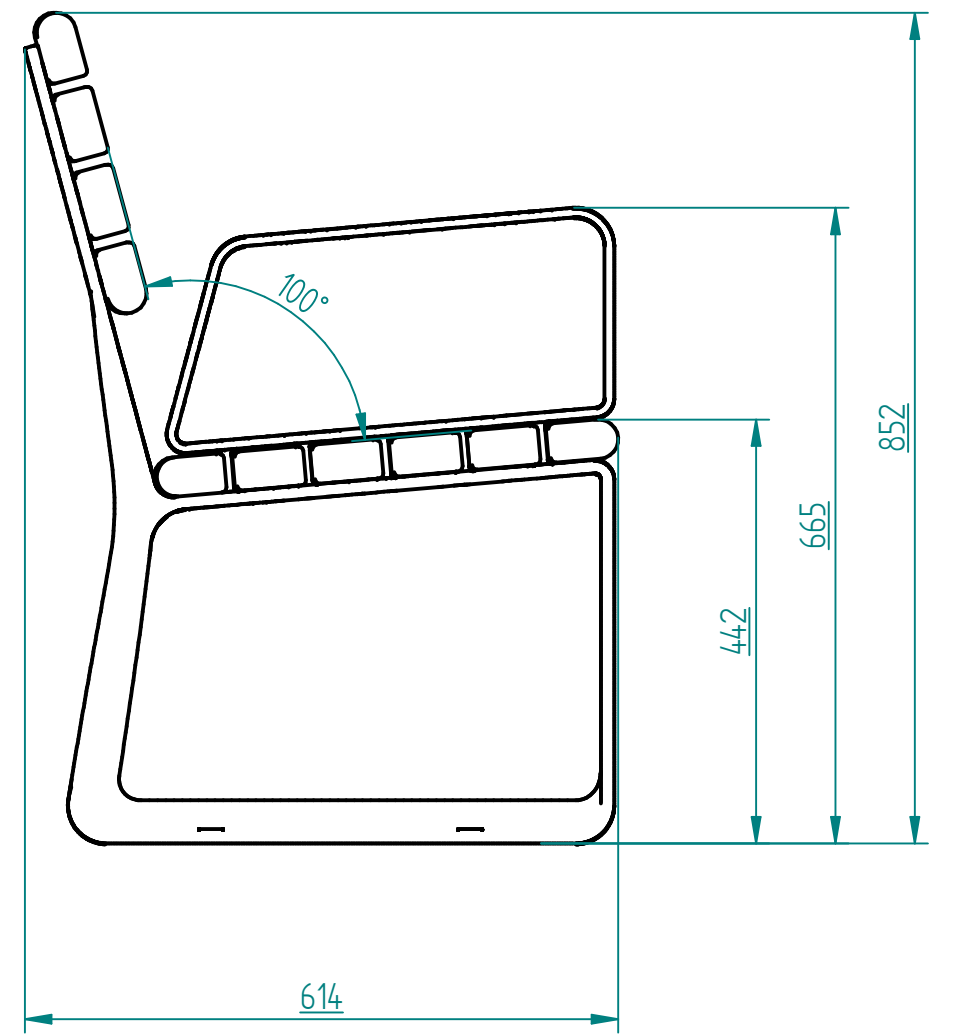

Historia zmian			
LP	Opis	Data	Zatwierdził

Drewno IROKO
grubość 43mm
olejowane z barwnikiem

Odlew aluminiowy lakierowany proszkowo

24.09.2018	Imię, Nazwisko:	 PUCZYŃSKI mała architektura
Projektował:	Mariusz	
Rysował:	Mariusz	
Sprawdził:	Mariusz	
05-800 Pruszków ul. Robotnicza 31 tel.: 22 7586693 info@puczynski.pl www.puczynski.pl		Nazwa pliku: Ławka z odlewem aluminiowym
rozm.:	Numer rysunku:	zm.:
A3	DFT: 22-04-20.dft	
		22-04-20.asm
Skala arkusza:	1:20	Masa: 0,000 kg
		Arkusz 1 z 1