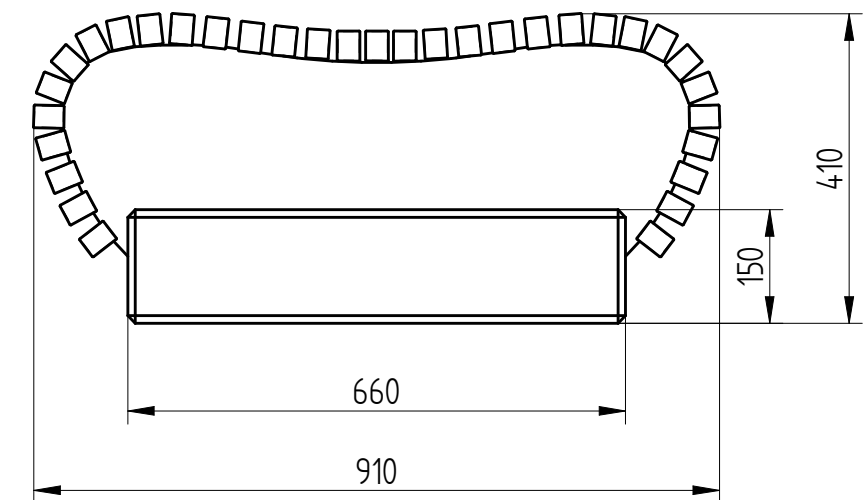

PUCZYŃSKI - mała architektura

Ul. Robotnicza 31 05-800 Pruszków tel.: 22 7586693 e-mail: info@puczynski.pl internet: www.puczynski.pl

Nazwisko	Konstruował M. Puczyński	Sprawdził M. Puczyński	Rysował M. Puczyński	Nr zespołu 20-02-35	
Podpis				Skala	Format
Data	04/2016		04/2016	1:10	DFT

Nazwa części

Ława na murku

Autor projektu zgodnie z Ustawą o prawie autorskim i prawach pokrewnych z dnia 04.02.1994r. (Dz.U. 2006 Nr 90 poz. 631 z późn. zmianami) zastrzega sobie prawa autorskie.