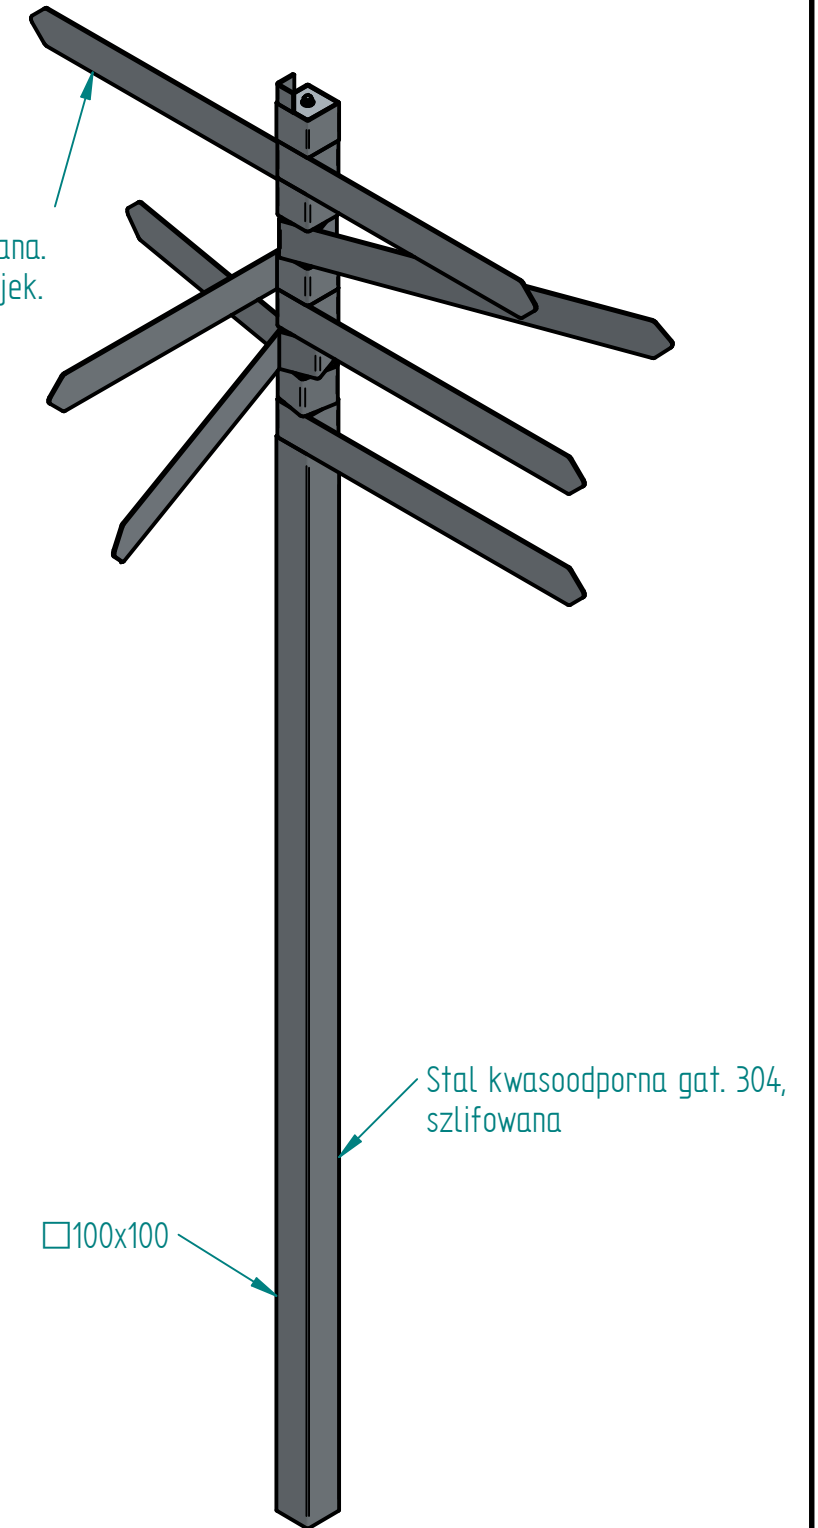

Tablice kierunkowe obrotowe, stali kwasoodporaj gat. 304, szlifowana. Informacje graficzne w formie naklejek.

16.10.2020	Imię, Nazwisko:	 PUCZYŃSKI mała architektura
Projektował:	Mariusz Belta	
Rysował:	Mariusz Belta	
Sprawdził:	Mariusz Belta	
05-800 Pruszków ul. Robotnicza 31 tel.: 22 7586693 info@puczynski.pl www.puczynski.pl		Nazwa pliku: Tablica informacyjna - drogowskaz
rozm.:	Numer rysunku:	zm.:
A3	DFT: 20-40-02.dft	
20-40-02_ord1617.asm		
Skala arkusza:	1:20	Masa: 0.000 kg
		Arkusz 1 z 4