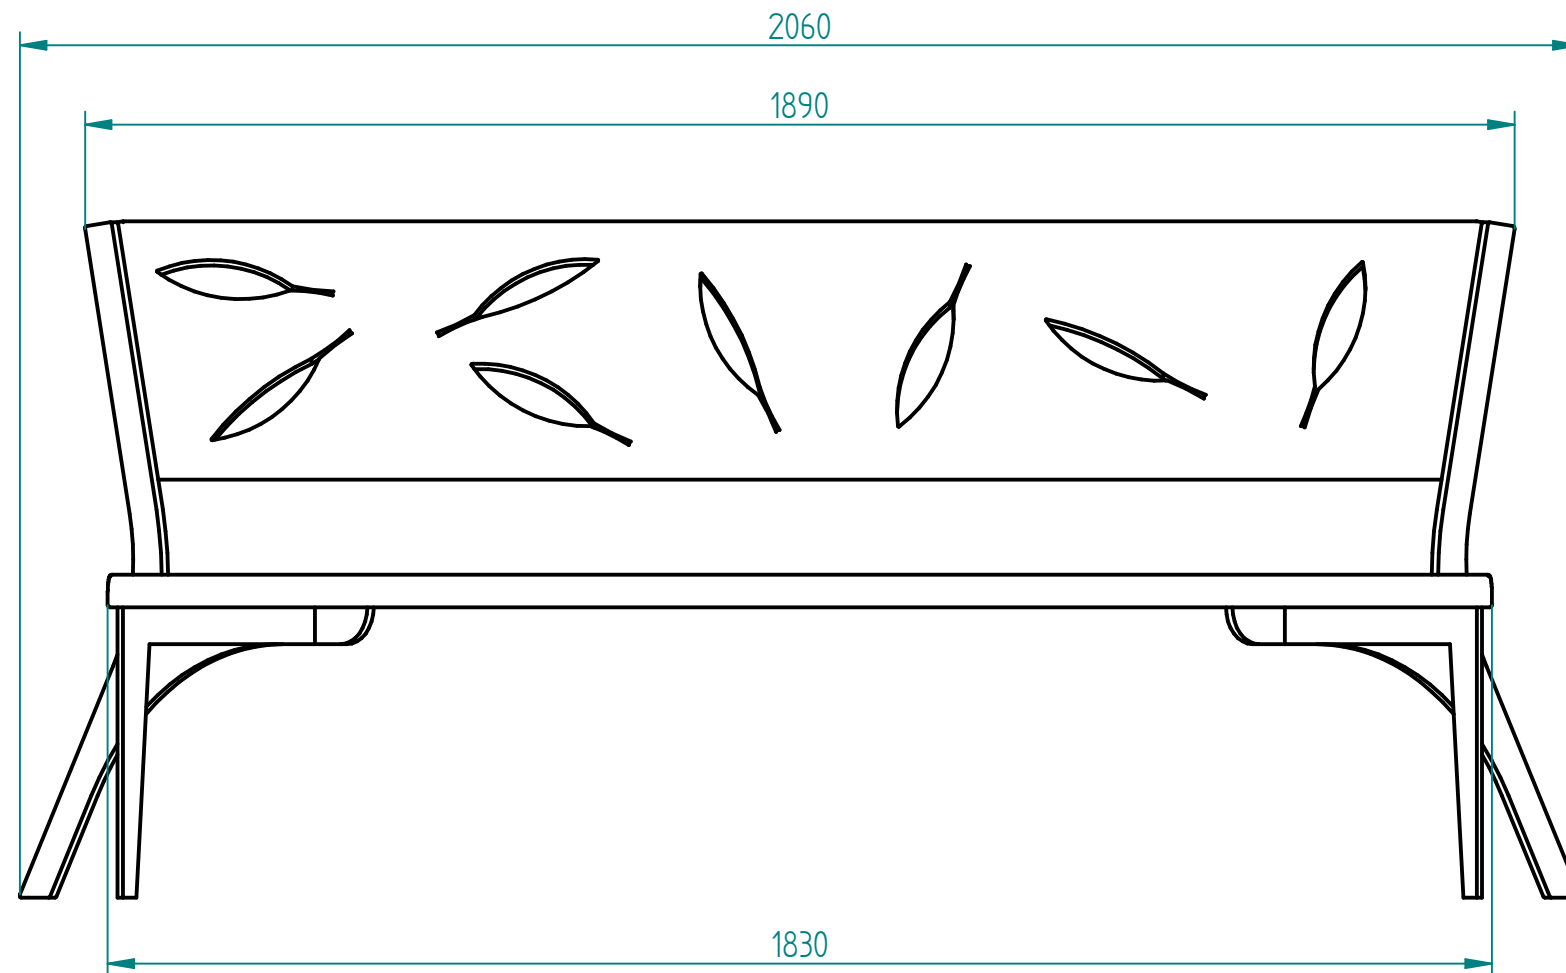

Historia zmian			
LP	Opis	Data	Zatwierdził

Drewno IROKO  
grubość 43mm  
olejowane z barwnikiem

stal cynkowana ogniowo i lakierowana proszkowo  
lub  
stal kwasoodporna w gat. 304 szlifowana lub lakierowana  
lub  
stal typu CORTEN