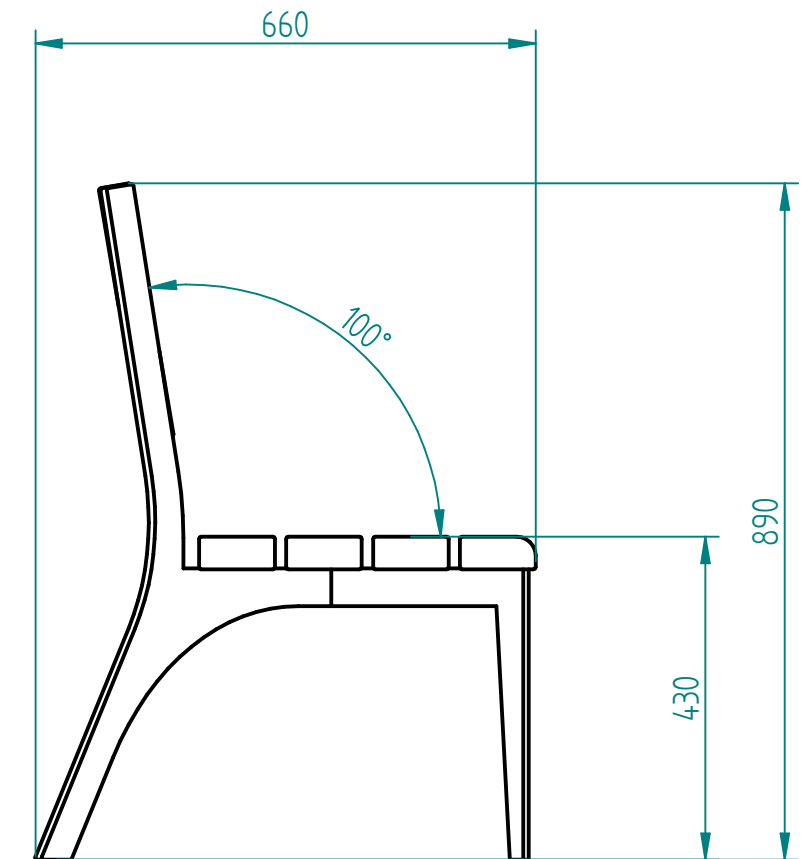

Historia zmian			
LP	Opis	Data	Zatwierdził

Drewno IROKO  
grubość 43mm  
olejowane z barwnikiem

stal cynkowana ogniowo i lakierowana proszkowo  
lub  
stal kwasoodporna w gat. 304 szlifowana lub lakierowana  
lub  
stal typu CORTEN