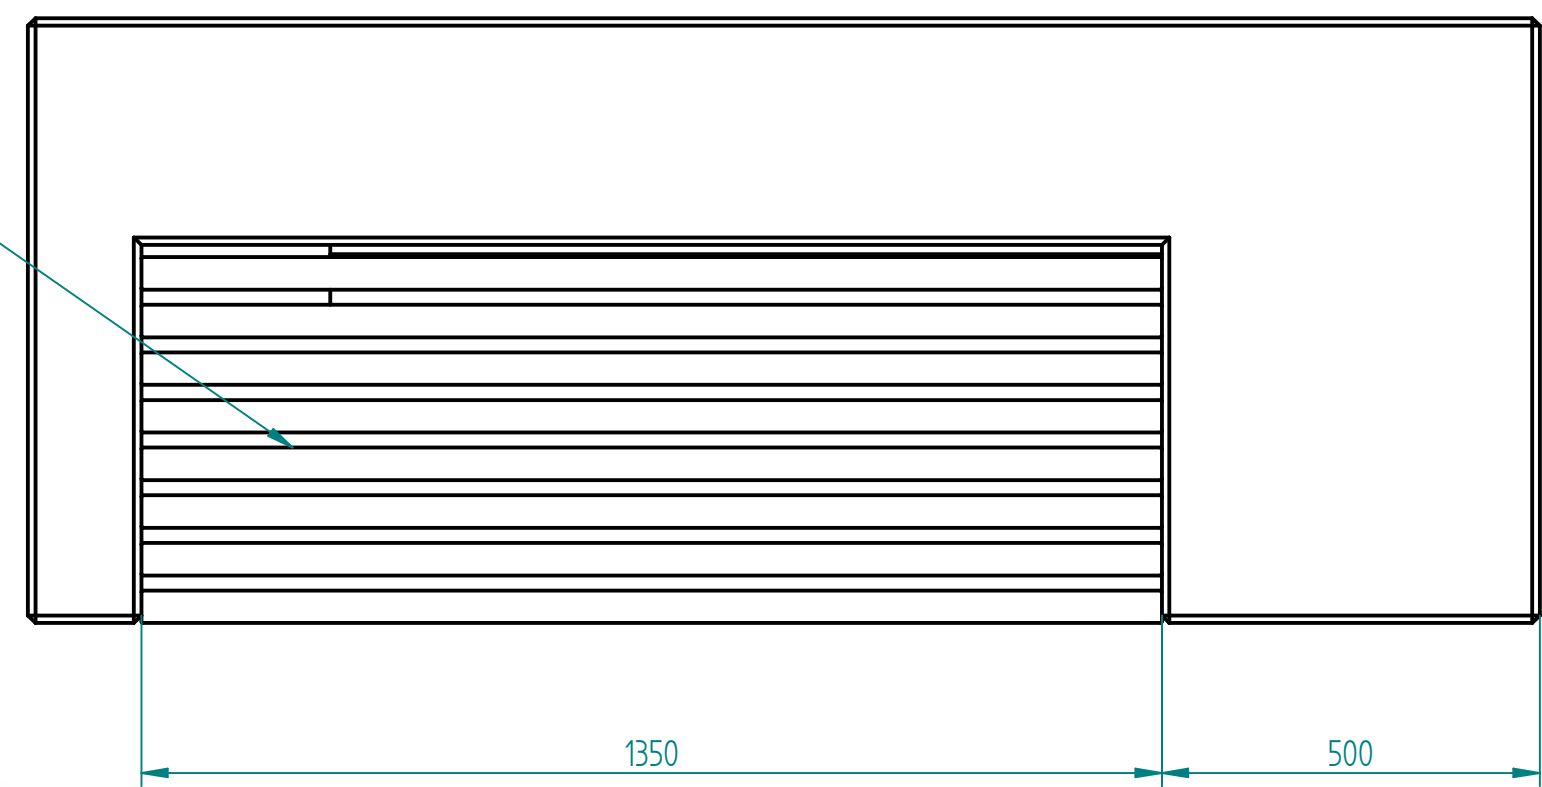

Historia zmian			
LP	Opis	Data	Zatwierdził

Drewno egzotyczne IROKO olejowane z barwnikiem lub bez
lub
Drewno dębowe (oak) lakierowane - tylko do wewnątrz

SOLID EDGE HOME USE

13.03.2017	Imię, Nazwisko:	 PUCZYŃSKI mała architektura
Projektował:	Mariusz	
Rysował:	Mariusz	
Sprawdził:	Mariusz	
05-800 Pruszków ul. Robotnicza 31 tel.: 22 7586693 info@puczynski.pl www.puczynski.pl		Nazwa pliku: Nr: ława
roz.: A3	Numer rysunku: DFT: 20-02-24_05.dft	zm.:
		20-02-24_05.asm
Skala arkusza: 1:10		Masa: 0,000 kg
		Arkusz 1 z 1