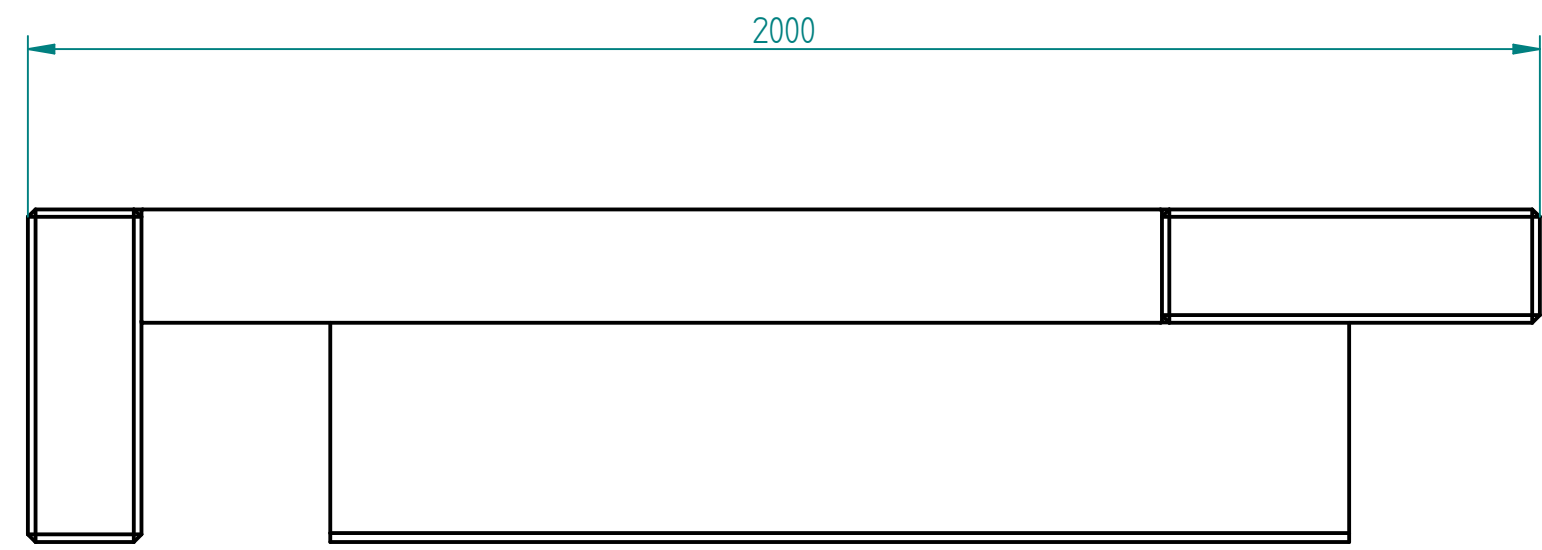

Historia zmian			
LP	Opis	Data	Zatwierdził

Drewno egzotyczne IROKO olejowane z barwnikiem lub bez
lub
Drewno dębowe (oak) lakierowane - tylko do wewnątrz

SOLID EDGE HOME USE

13.03.2017	Imię, Nazwisko:	 PUCZYŃSKI mała architektura
Projektował:	Mariusz	
Rysował:	Mariusz	
Sprawdził:	Mariusz	
05-800 Pruszków ul. Robotnicza 31 tel.: 22 7586693 info@puczynski.pl www.puczynski.pl		Nazwa pliku: Nr: ława
roz.: A3	Numer rysunku: DFT: 20-02-24_05.dft	zm.:
		20-02-24_05.asm
Skala arkusza: 1:10		Masa: 0,000 kg
		Arkusz 1 z 1