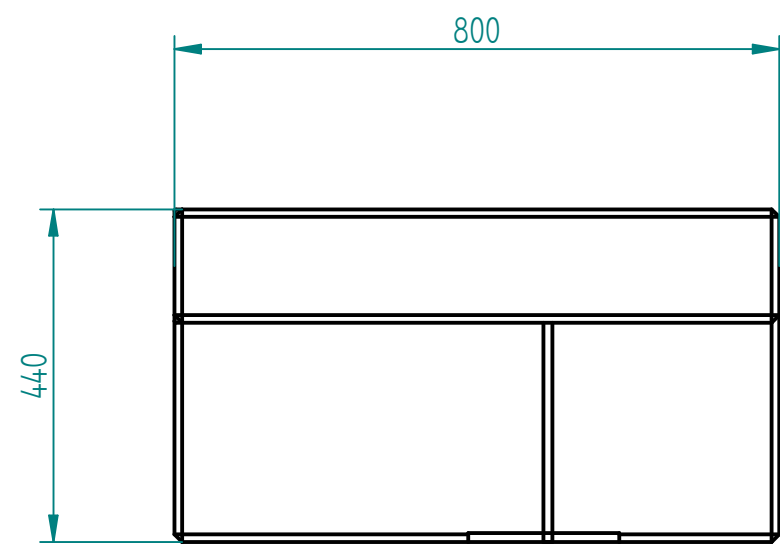

Historia zmian			
LP	Opis	Data	Zatwierdził

Drewno egzotyczne IROKO olejowane z barwnikiem lub bez
lub
Drewno dębowe (oak) lakierowane - tylko do wewnątrz

SOLID EDGE HOME USE

13.03.2017	Imię, Nazwisko:	 PUCZYŃSKI mała architektura
Projektował:	Mariusz	
Rysował:	Mariusz	
Sprawdził:	Mariusz	
05-800 Pruszków ul. Robotnicza 31 tel.: 22 7586693 info@puczynski.pl www.puczynski.pl		Nazwa pliku: Nr: ława
roz.: A3	Numer rysunku: DFT: 20-02-24_05.dft	zm.:
		20-02-24_05.asm
Skala arkusza: 1:10		Masa: 0,000 kg
		Arkusz 1 z 1