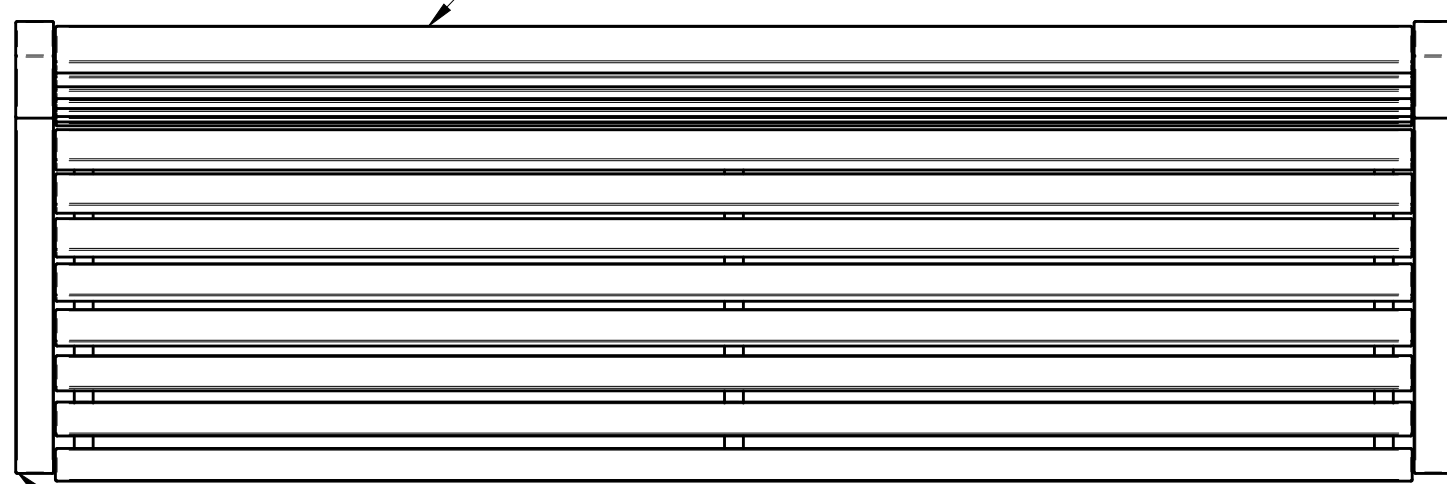

Montaż:
- na jedną ławkę 4 kołki M8x60 (stal kwasoodporna)

Drewno egzotyczne IROKO
olejowane z barwnikiem

stal kwasoodporna szlifowana
gatunek 304
lub
stal cynkowana i lakierowana proszkowo

 PUCZYŃSKI - mała architektura Ul. Robotnicza 31 05-800 Pruszków tel.: 22 7586693 e-mail: info@puczynski.pl internet: www.puczynski.pl					
Nazwisko	Konstruował	Sprawdził	Rysował	Nr zespołu	
Podpis	M. Puczyński	M. Puczyński	M. Puczyński	19-04-44_02	
Data	12/2015	12/2015	12/2015	Skala	Format
				1:10	DFT
Nazwa części			Ławka		

SOLID EDGE HOME USE