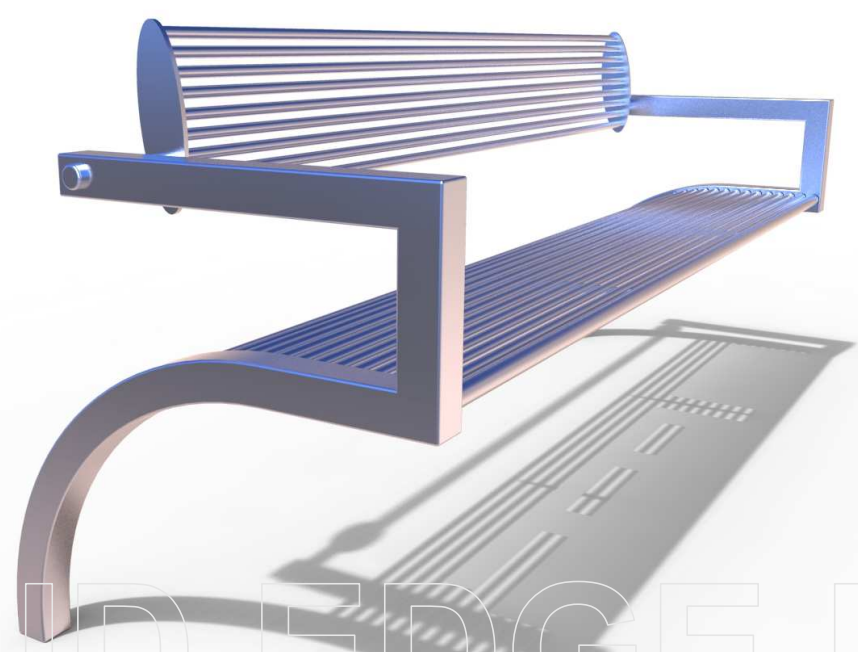

stal kwasoodporna szlifowana gatunek 304

stal kwasoodporna szlifowana gatunek 304
lub
stal cynkowana i lakierowana proszkowo

 PUCZYŃSKI - mała architektura Ul. Robotnicza 31 05-800 Pruszków tel.: 22 7586693 e-mail: info@puczynski.pl internet: www.puczynski.pl				
Nazwisko	Konstruował	Sprawdził	Rysował	Nr zespołu
	M. Puczyński	M. Puczyński	M. Puczyński	19-04-07_01
Podpis				Skala
				1:10
Data	08/2016		08/2016	Format
				DFT
Nazwa części			Ławka stalowa	