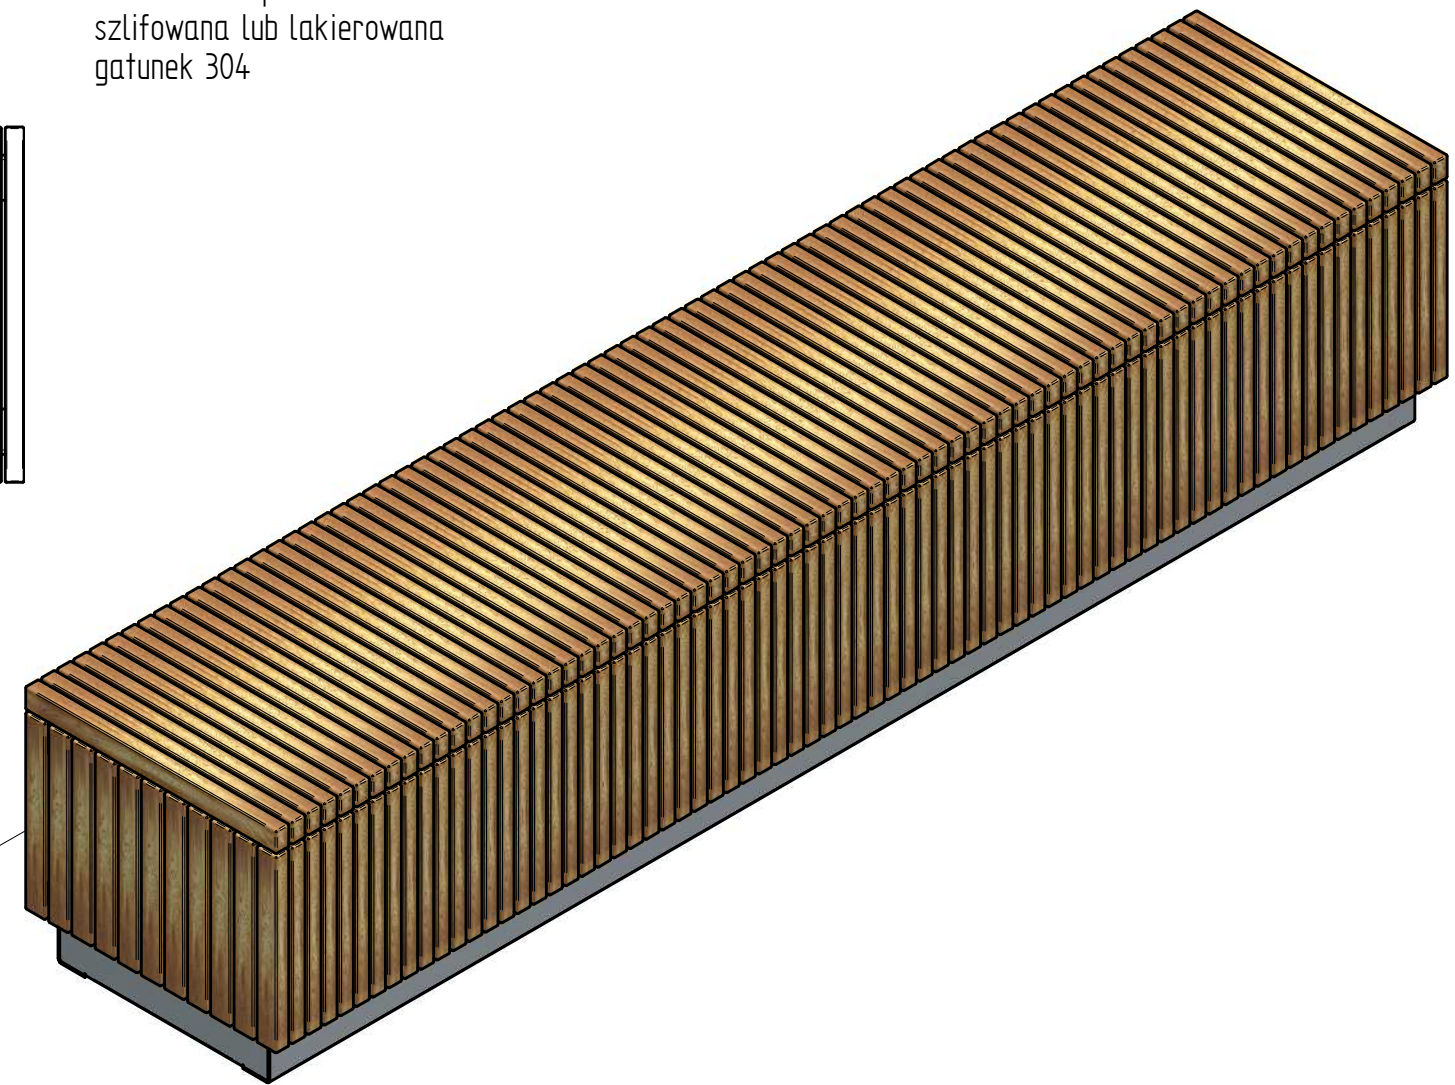

stal kwasoodporna  
szlifowana lub lakierowana  
gatunek 304

Drewno egzotyczne IROKO  
olejowane z barwnikiem

**PUCZYŃSKI - mała architektura**

Ul. Robotnicza 31 05-800 Pruszków tel.: 22 7586693 e-mail: info@puczynski.pl internet: www.puczynski.pl

Nazwisko	Konstruował M. Puczyński	Sprawdził M. Puczyński	Rysował M. Puczyński	Nr zespołu 19-02-72	
Podpis				Skala	Format
Data	11/2015		11/2015	1:10	DFT
Nazwa części			<b>Ława</b>		

SOLID EDGE HOME USE