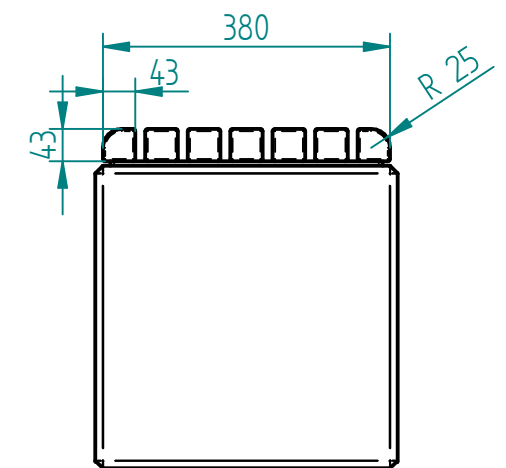

Historia zmian			
LP	Opis	Data	Zatwierdził

Beton architektoniczny jasnoszary
opcjonalnie: barwienie w masie

Drewno IROKO
grubosc 43mm
olejowane z barwnikiem

21.02.2019	Imię, Nazwisko:	 PUCZYŃSKI mała architektura
Projektował:	Michał MIKURENDA	
Rysował:	Michał MIKURENDA	
Sprawdził:	Michał MIKURENDA	
05-800 Pruszków ul. Robotnicza 31 tel.: 22 7586693 info@puczynski.pl www.puczynski.pl		Nazwa pliku: Ława modułowa
roz.: A3	Numer rysunku: DFT: 19-02-68_01_1.dft	zm.:
		19-02-68_01.asm
Skala arkusza: 1:10		Masa: 0,000 kg
		Arkusz 1 z 1