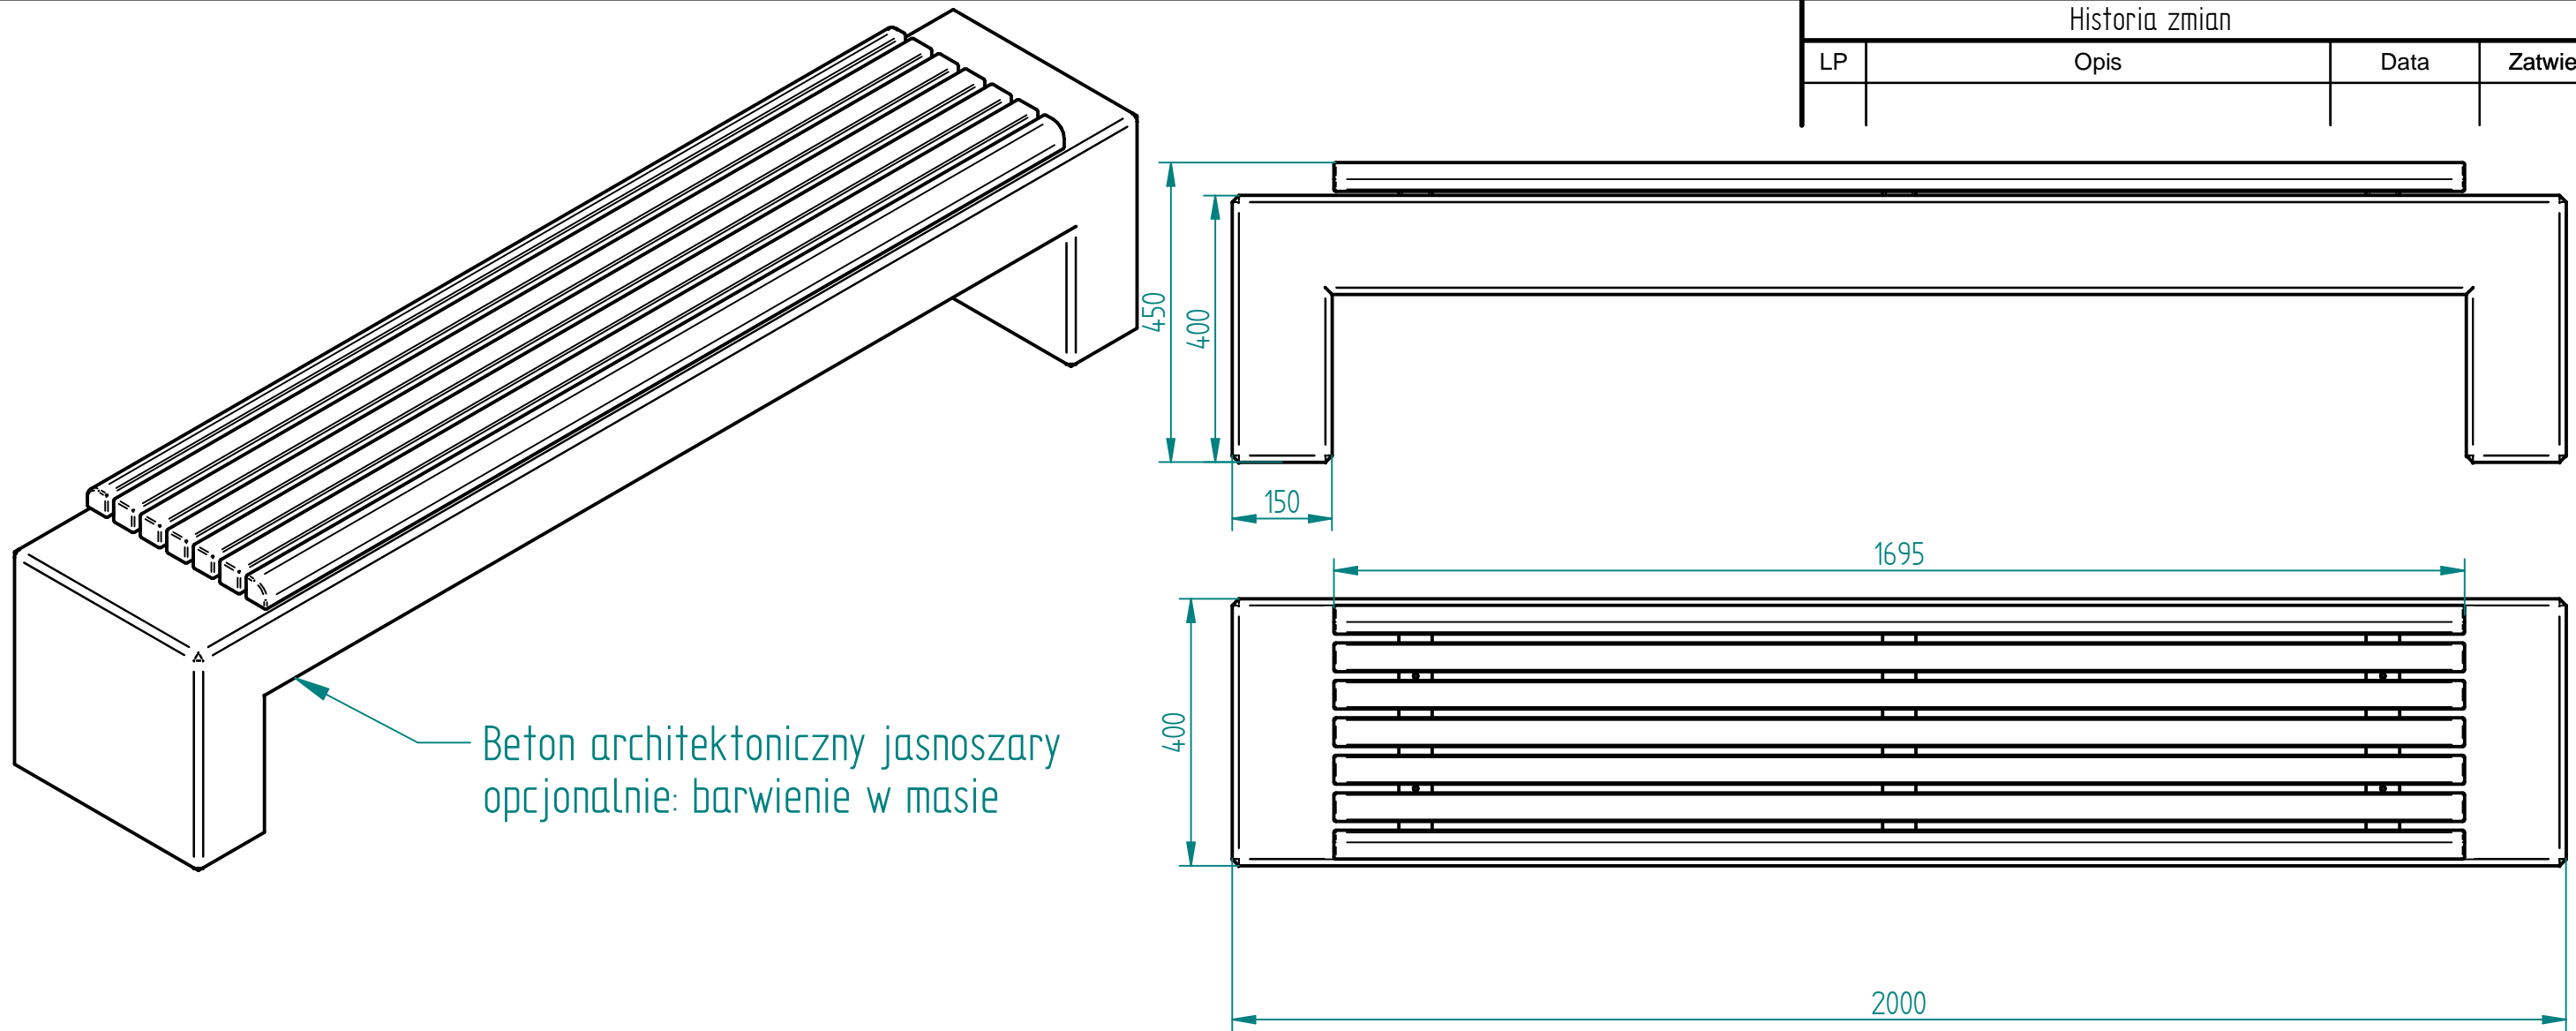

Historia zmian			
LP	Opis	Data	Zatwierdził

Beton architektoniczny jasnoszary
opcjonalnie: barwienie w masie

Drewno IROKO
grubosc 43mm
olejowane z barwnikiem

21.02.2019	Imię, Nazwisko:	 PUCZYŃSKI mała architektura
Projektował:	Michał MIKURENDA	
Rysował:	Michał MIKURENDA	
Sprawdził:	Michał MIKURENDA	
05-800 Pruszków ul. Robotnicza 31 tel.: 22 7586693 info@puczynski.pl www.puczynski.pl		Nazwa pliku: Ława modułowa
roz.: A3	Numer rysunku: DFT: 19-02-68_01_1.dft	zm.:
		19-02-68_01.asm
Skala arkusza: 1:10		Masa: 0,000 kg
		Arkusz 1 z 1