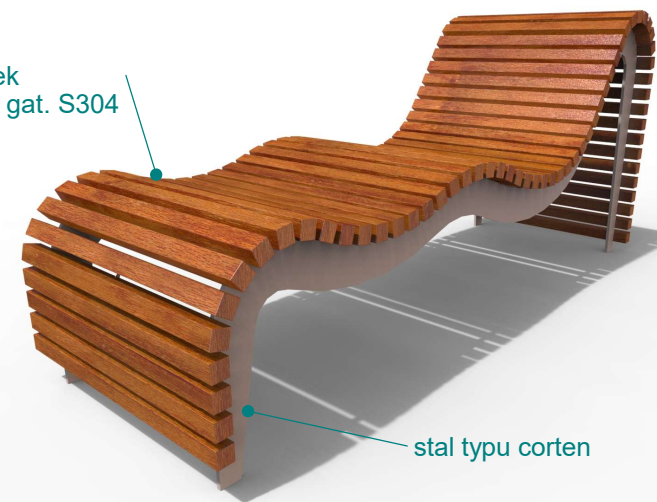

ukryty montaż desek  
wkręty SPAX 4X30 gat. S304

Wymiary  
Długość: 2035 mm  
Szerokość / głębokość: 700 mm (możliwy dowolny wymiar)  
Wysokość: 890 mm  
Materiały  
Stal:  
Stal typu Corten  
Drewno:  
Drewno egzotyczne IROKO olejowane z barwnikiem lub bez

Montaż  
Fundamentowane  
Przykręcane  
Wolnostojące

27.08.2020	Imię, Nazwisko:	 <b>PUCZYŃSKI</b> mała architektura
Projektował:	Mariusz Puczyński	
Rysował:	Michał MIKURENDA	
Sprawił:	Mariusz Puczyński	
Nazwa pliku:		leżanka / ławka 19-02-13
rozm.:	Numer rysunku:	zm.:
A3	DFT: 19-02-1301.dft	
		19-02-13.asm
Skala arkusza:		Masa: 0.000 kg
1:12.5		Arkusz 1 z 1