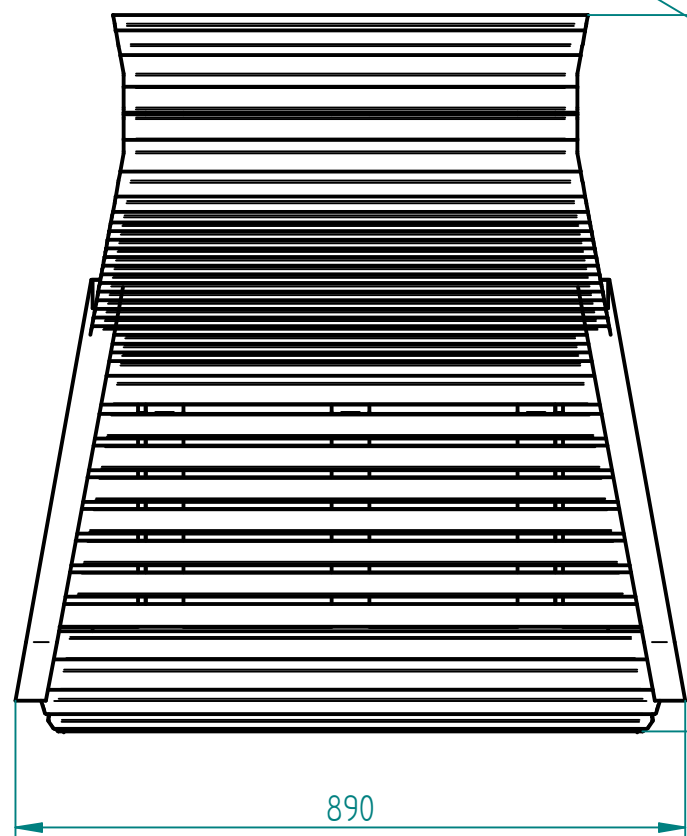

Historia zmian

LP	Opis	Data	Zatwierdził

Opcjonalnie: podł+okietnik

Drewno IROKO
grubość 43mm
olejowane z barwnikiem

- instalacja wg podłoża i wskazań producenta:
- przykręcane
 - przedłużone nogi o 12cm i przykręcanie do fundamentu
 - przedłużone nogi i fundamentowane

stal cynkowana ogniowo i lakierowana proszkowo

lub

stal kwasoodporna w gat. 304 szlifowana lub lakierowana

27.10.2016	Imię, Nazwisko:	 PUCZYŃSKI mała architektura		
Projektował:	Mariusz			
Rysował:	Mariusz			
Sprawdził:	Mariusz	Nazwa pliku:		
05-800 Pruszków ul. Robotnicza 31 tel.: 22 7586693 info@puczynski.pl www.puczynski.pl		Nr:	Fotel	
		rozmiar:	Numer rysunku:	zm.:
		A3	DFT: 18-04-32.dft	
		18-04-32.asm		
		Skala arkusza:	1:10	
		Masa:	0,000 kg	
		Arkusz 1 z 1		