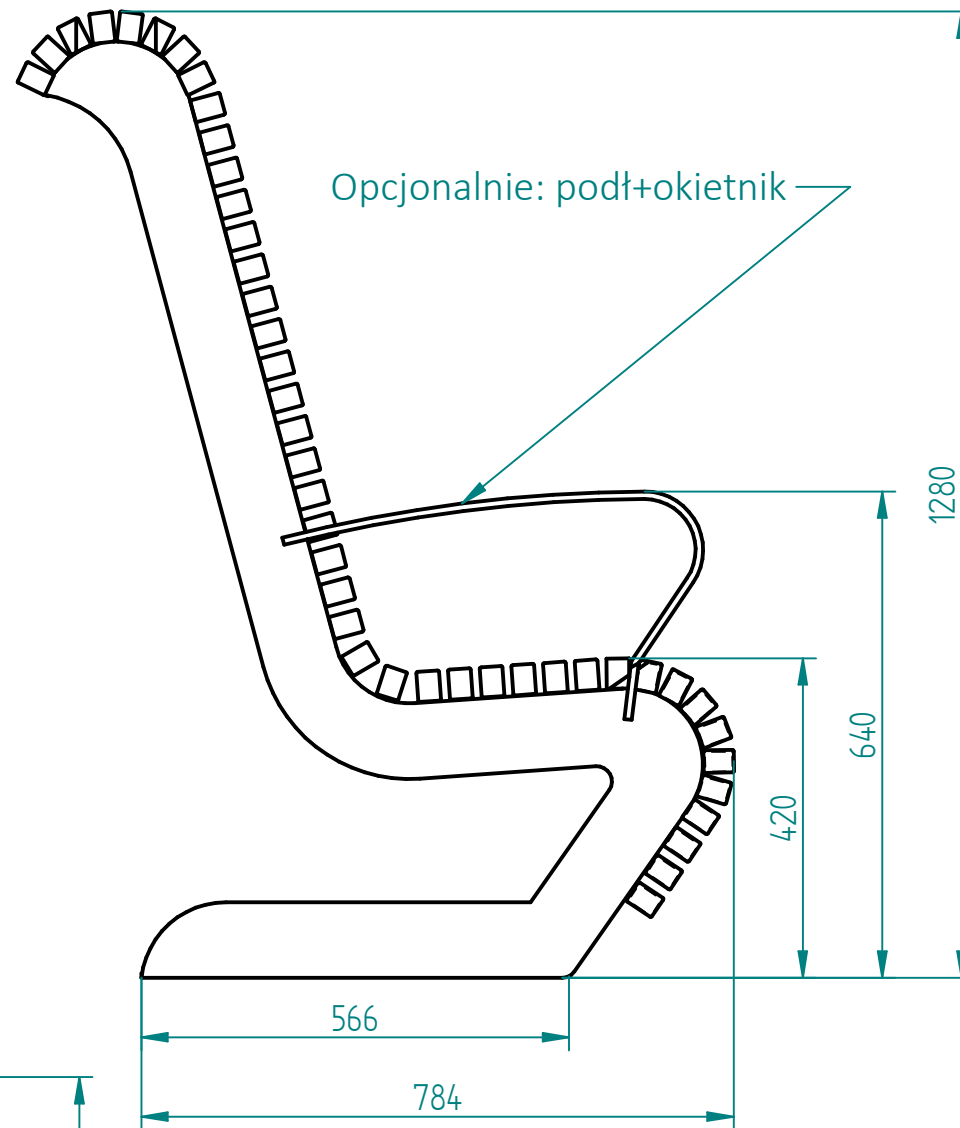

Historia zmian

LP	Opis	Data	Zatwierdził

Opcjonalnie: podł+okietnik

Drewno IROKO
grubość 43mm
olejowane z barwnikiem

- instalacja wg podłoża i wskazań producenta:
- przykręcane
 - przedłużone nogi o 12cm i przykręcanie do fundamentu
 - przedłużone nogi i fundamentowane

stal cynkowana ogniowo i lakierowana proszkowo

lub

stal kwasoodporna w gat. 304 szlifowana lub lakierowana

27.10.2016	Imię, Nazwisko:	 PUCZYŃSKI mała architektura		
Projektował:	Mariusz			
Rysował:	Mariusz			
Sprawdził:	Mariusz	Nazwa pliku:		
05-800 Pruszków ul. Robotnicza 31 tel.: 22 7586693 info@puczynski.pl www.puczynski.pl		Nr:	Fotel	
		rozmiar:	Numer rysunku:	zm.:
		A3	DFT: 18-04-32.dft	
		18-04-32.asm		
		Skala arkusza:	1:10	
		Masa:	0,000 kg	
		Arkusz 1 z 1		