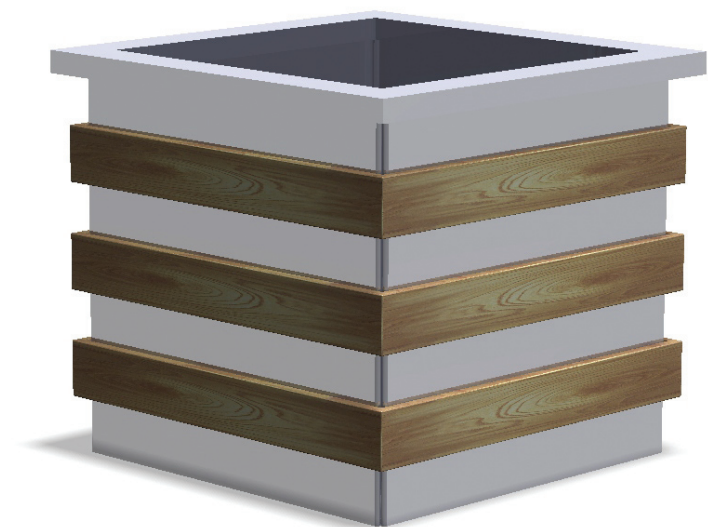

nr katalogowy / catalogue no.

13-07-62

donica / planter

MATERIAŁY / MATERIALS

- blacha i profil zamknięty ze stali kwasoodpornej
- na zewnątrz - drewno tauari lub inne egzotyczne;
do wewnątrz - dowolny gatunek drewna
- *stainless steel plate and closed profile*
- *outdoor use - tauari oak or other hardwood;*
- *indoor use - any type of wood*