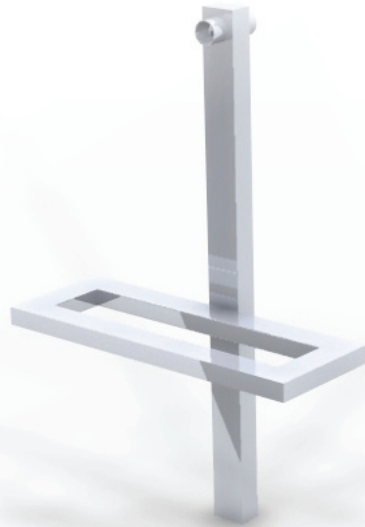

nr katalogowy / catalogue no.

13-10-03

parking rowerowy / bicycle stand

MATERIAŁY / MATERIALS

- profil zamknięty i ze stali kwasoodpornej
- stainless steel closed profile

WYMIARY / SIZE

- długość / length
560mm
- szerokość / width
270mm
- wysokość / height
850mm