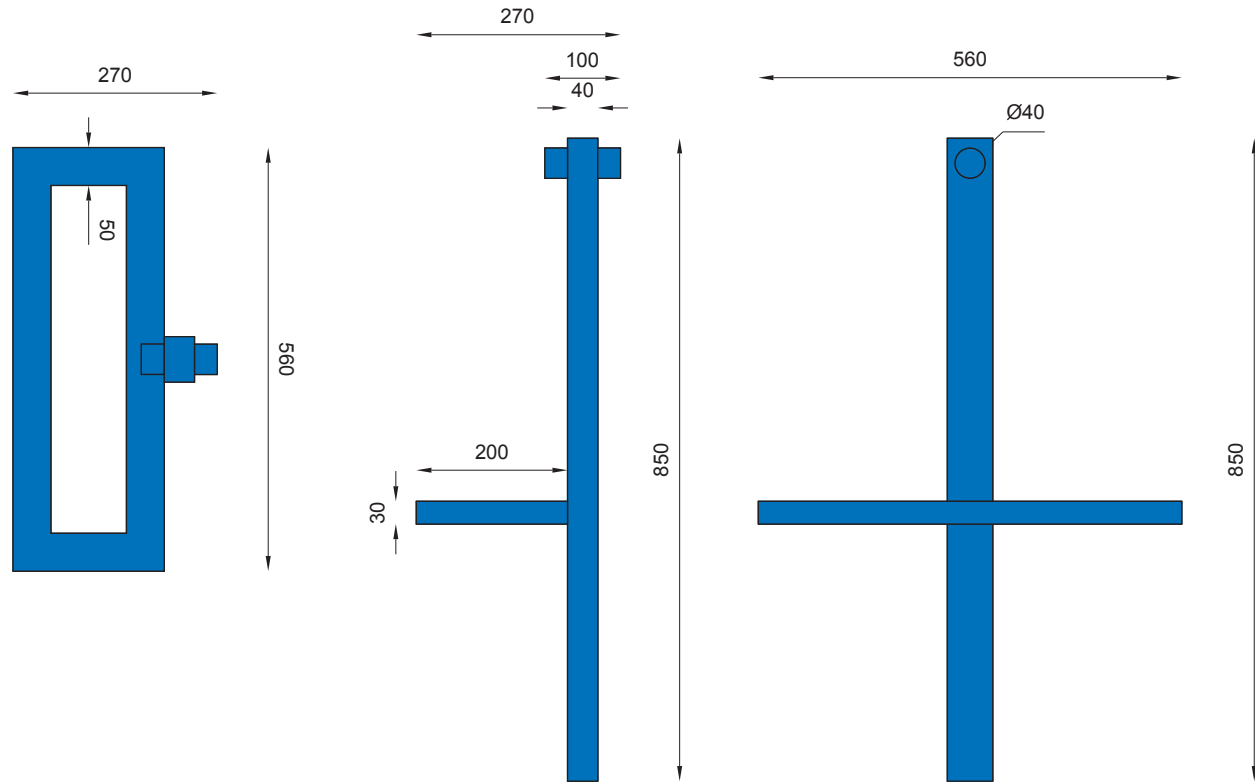

nr katalogowy / catalogue no.

13-10-03

parking rowerowy / bicycle stand

MATERIAŁY / MATERIALS

- profil zamknięty i ze stali kwasoodpornej
- stainless steel closed profile

WYMIARY / SIZE

- długość / length
560mm
- szerokość / width
270mm
- wysokość / height
850mm

MONTAŻ / ASSEMBLY

kotwy / anchor fixings

wkręty / screws

INFORMACJE DODATKOWE / OTHER INFORMATION

- dostępna dowolna długość modułu
- any size of the module available