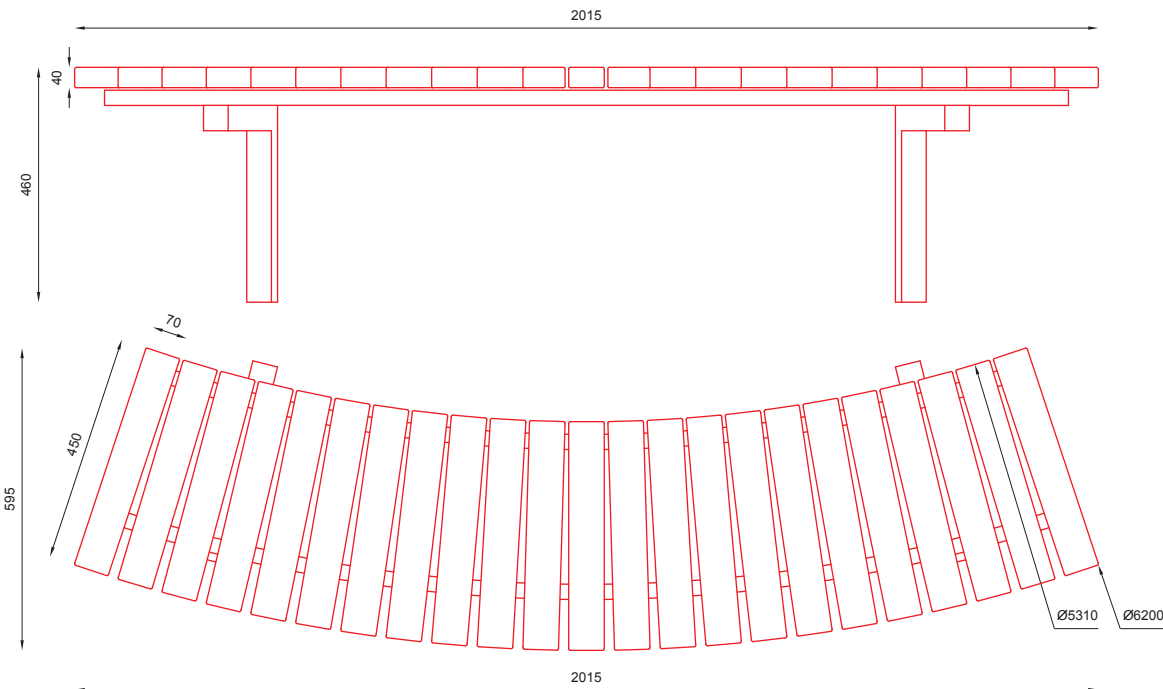

nr katalogowy / catalogue no

13-02-32

ława / bench

Park Znicza - Warszawa
Znicza Public Garden - Warsaw

MATERIAŁY / MATERIALS

- profil zamknięty ze stali kwasoodpornej lub czarnej
- siedzisko: na zewnątrz - drewno tauari lub inne egzotyczne; do wewnątrz - dowolny gatunek drewna
- stainless or mild steel closed profile
- seat: outdoor use - tauari oak or other hardwood; indoor use - any type of wood

WYMIARY / SIZE

- dowolna długość / any length available
- szerokość siedziska / seat width 500mm
- wysokość / height 460mm

MONTAŻ / ASSEMBLY

INFORMACJE DODATKOWE / OTHER INFORMATION

- możliwe inne wymiary
- other sizes available