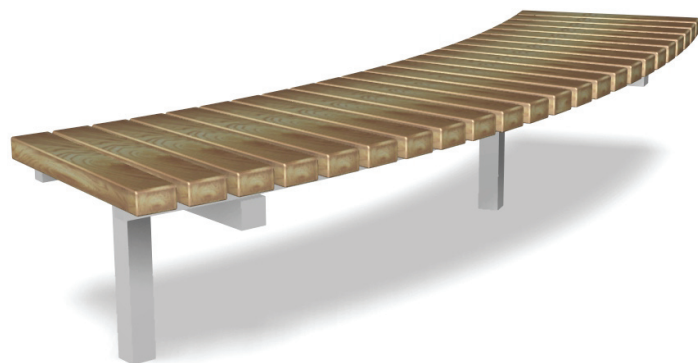

nr katalogowy / catalogue no

13-02-32

ława / bench

Park Znicza - Warszawa
Znicza Public Garden - Warsaw

MATERIAŁY / MATERIALS

- profil zamknięty ze stali kwasoodpornej lub czarnej
- siedzisko: na zewnątrz - drewno tauari lub inne egzotyczne; do wewnątrz - dowolny gatunek drewna
- stainless or mild steel closed profile
- seat: outdoor use - tauari oak or other hardwood; indoor use - any type of wood

WYMIARY / SIZE

- dowolna długość / any length available
- szerokość siedziska / seat width 500mm
- wysokość / height 460mm

MONTAŻ / ASSEMBLY

INFORMACJE DODATKOWE / OTHER INFORMATION

- możliwe inne wymiary
- other sizes available