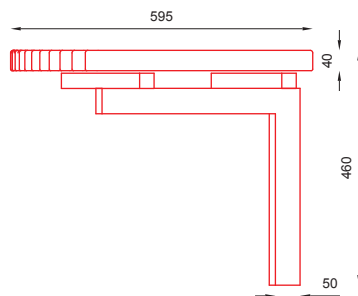

nr katalogowy / catalogue no

13-02-32

ława / bench

Park Znicza - Warszawa
Znicza Public Garden - Warsaw

MATERIAŁY / MATERIALS

- profil zamknięty ze stali kwasoodpornej lub czarnej
- siedzisko: na zewnątrz - drewno tauari lub inne egzotyczne; do wewnątrz - dowolny gatunek drewna
- stainless or mild steel closed profile
- seat: outdoor use - tauari oak or other hardwood; indoor use - any type of wood

WYMIARY / SIZE

- dowolna długość / any length available
- szerokość siedziska / seat width 500mm
- wysokość / height 460mm

MONTAŻ / ASSEMBLY

INFORMACJE DODATKOWE / OTHER INFORMATION

- możliwe inne wymiary
- other sizes available