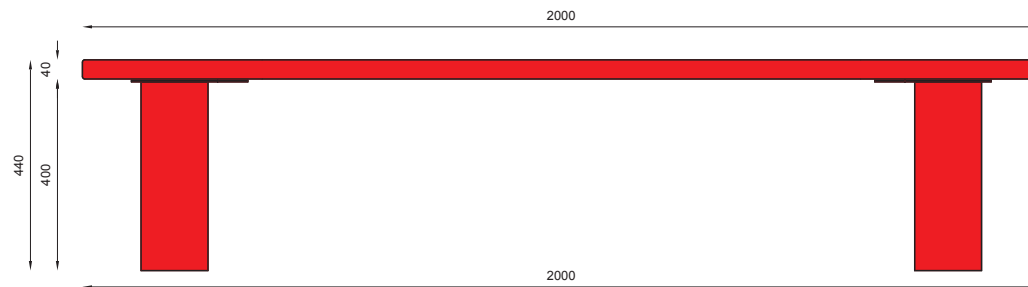

nr katalogowy / catalogue no.

13-02-20

ława / bench

Galeria Dębicka - Dębica
Debicka Gallery - Debica (Poland)