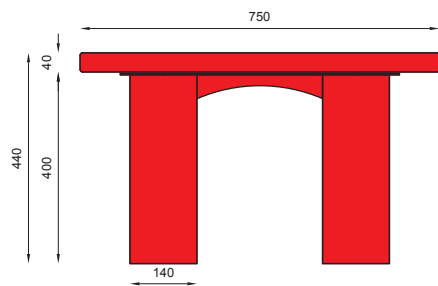

nr katalogowy / catalogue no.

13-02-20

ława / bench

Galeria Dębicka - Dębica
Debicka Gallery - Debica (Poland)