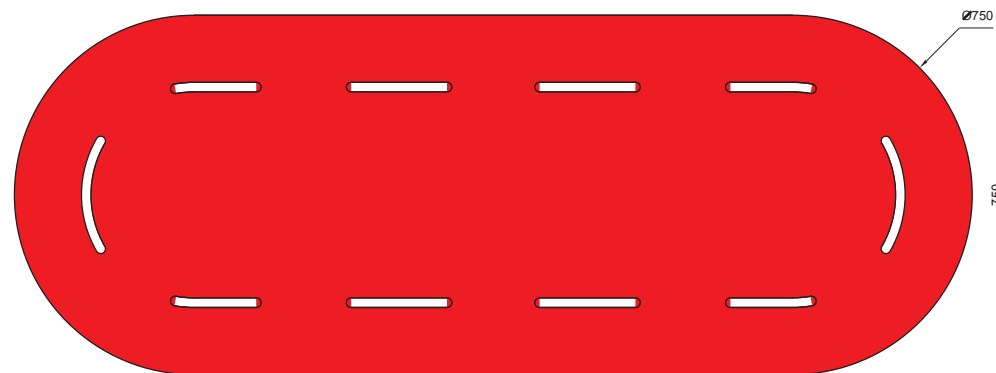

nr katalogowy / catalogue no.

13-02-20

ława / bench

Galeria Dębicka - Dębica
Debicka Gallery - Debica (Poland)