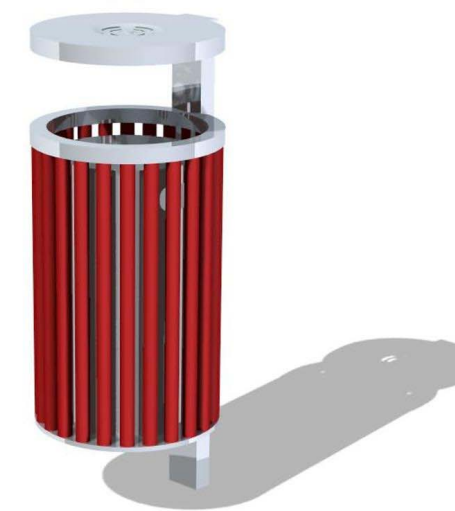

Wymiary  
 Wysokość: 1000 mm (możliwy dowolny wymiar)  
 Pojemność: 45 l (możliwy dowolny wymiar)  
 Średnica: 400 mm (możliwy dowolny wymiar)  
 Waga: 20 kg  
 Materiały  
 Stal:  
 Stal kwasoodporna 304 szlifowana  
 Dodatki  
 Popielniczka bezpieczna (pojemnik) z przetłoczonym i perforowanym dekiem  
 Montaż  
 Fundamentowane  
 Przykręcane