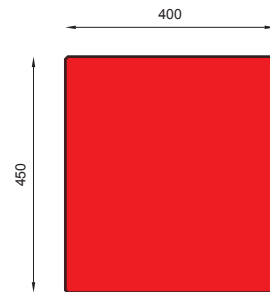

nr katalogowy / catalogue no.

11-02-03

ławka / bench

Galeria Podkowa - Słupsk
Podkowa Gallery - Słupsk (Poland)

Galeria Podkowa - Słupsk
Podkowa Gallery - Słupsk (Poland)

Galeria Podkowa - Słupsk
Podkowa Gallery - Słupsk (Poland)

WYMIARY / SIZE

- długość / length 2020mm
- szerokość / width 450mm
- wysokość / height 450mm

MONTAŻ / ASSEMBLY

kotwy / anchor fixings

wkręty / screws

lub element wolno stojący / or free standing element

INFORMACJE DODATKOWE / OTHER INFORMATION