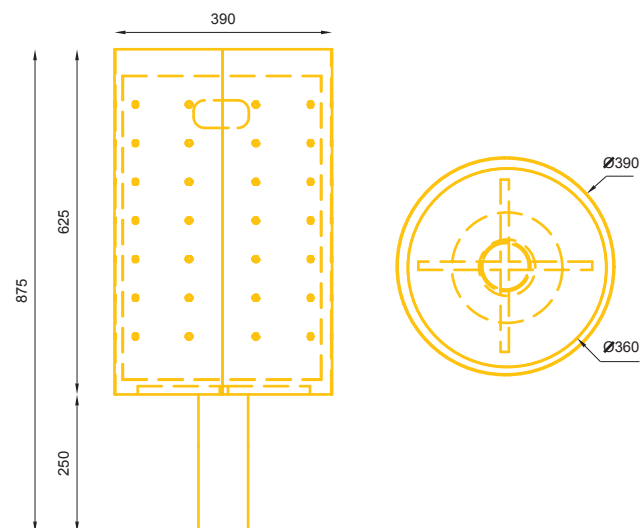

MATERIAŁY / MATERIALS

- blacha perforowana i rura ze stali kwasoodpornej
- perforated stainless steel plate and tube

WYMIARY / SIZE

- średnica / diameter
390mm
- wysokość / height
875mm
- pojemność / capacity
60l