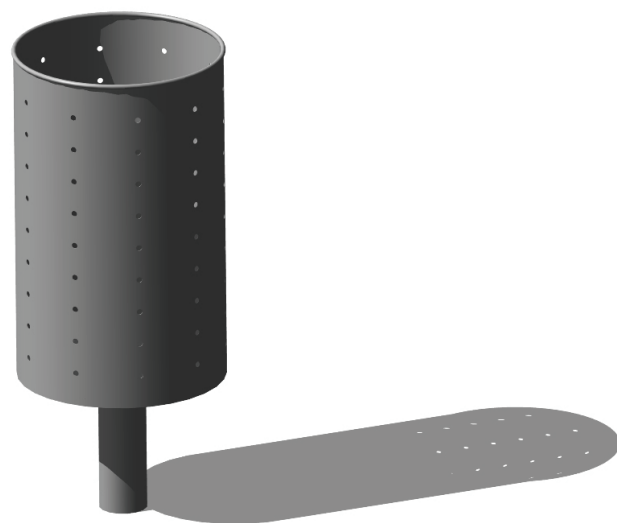

MATERIAŁY / MATERIALS

- blacha perforowana i rura ze stali kwasoodpornej
- perforated stainless steel plate and tube

WYMIARY / SIZE

- średnica / diameter
390mm
- wysokość / height
875mm
- pojemność / capacity
60l