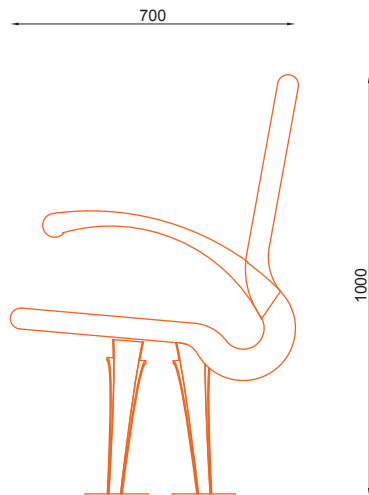

nr katalogowy / catalogue no.

07-04-03

ławka / seating

MATERIAŁY / MATERIALS

- . blacha ze stali kwasoodpornej lub czarnej
- . siedzisko: na zewnątrz - drewno tauari lub inne egzotyczne; do wewnątrz - dowolny gatunek drewna
- . stainless or mild steel plate
- . seat: outdoor use - tauari oak or other hardwood; indoor use - any type of wood

WYMIARY / SIZE

- . długość / length 1820mm
- . szerokość / width 700mm
- . wysokość / height 1000mm

MONTAŻ / ASSEMBLY

kotwy / anchor fixings

wkręty / screws

lub element wolno stojący / or free standing element