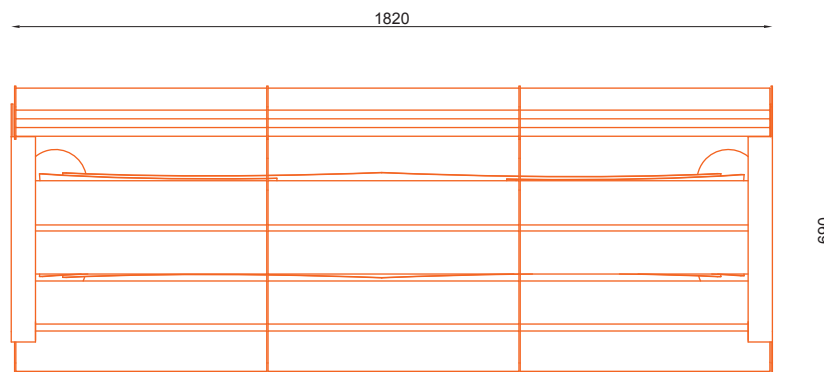

nr katalogowy / catalogue no.

07-04-03

ławka / seating

MATERIAŁY / MATERIALS

- . blacha ze stali kwasoodpornej lub czarnej
- . siedzisko: na zewnątrz - drewno tauari lub inne egzotyczne; do wewnątrz - dowolny gatunek drewna
- . stainless or mild steel plate
- . seat: outdoor use - tauari oak or other hardwood; indoor use - any type of wood

WYMIARY / SIZE

- . długość / length 1820mm
- . szerokość / width 700mm
- . wysokość / height 1000mm

MONTAŻ / ASSEMBLY

kotwy / anchor fixings

wkręty / screws

lub element wolno stojący / or free standing element