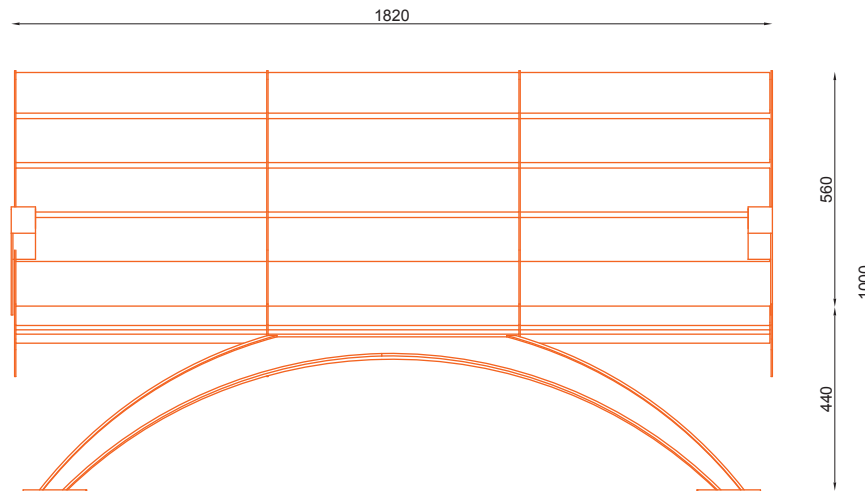

nr katalogowy / catalogue no.

07-04-03

ławka / seating

MATERIAŁY / MATERIALS

- . blacha ze stali kwasoodpornej lub czarnej
- . siedzisko: na zewnątrz - drewno tauari lub inne egzotyczne; do wewnątrz - dowolny gatunek drewna
- . stainless or mild steel plate
- . seat: outdoor use - tauari oak or other hardwood; indoor use - any type of wood

WYMIARY / SIZE

- . długość / length 1820mm
- . szerokość / width 700mm
- . wysokość / height 1000mm

MONTAŻ / ASSEMBLY

kotwy / anchor fixings

wkręty / screws

lub element wolno stojący / or free standing element

INFORMACJE DODATKOWE / OTHER INFORMATION

- . możliwe inne wymiary
- . other sizes available