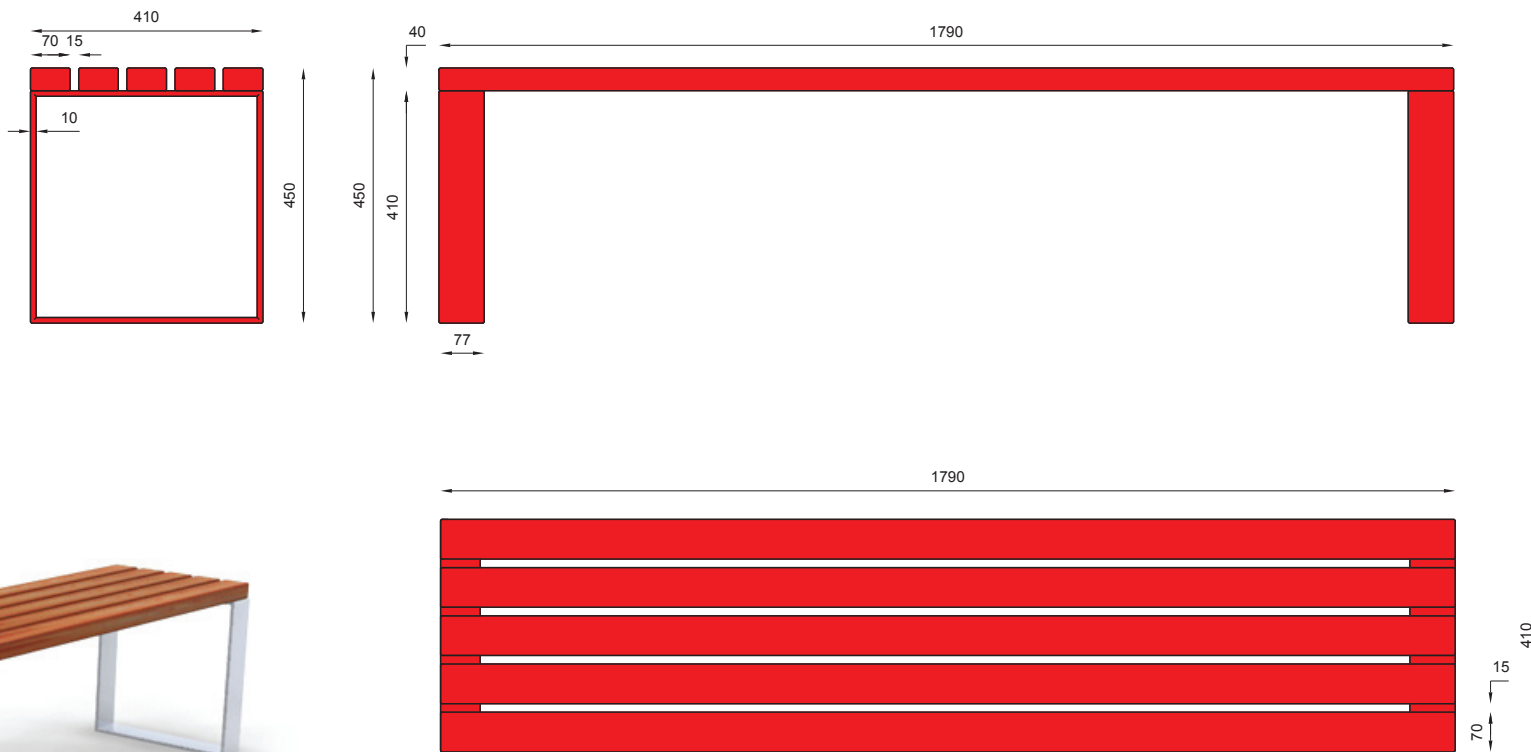

nr katalogowy / catalogue no

07-02-14

ława / bench

MATERIAŁY / MATERIALS

- profil zamknięty ze stali kwasoodpornej lub czarnej
- siedzisko: na zewnątrz - drewno tauari lub inne egzotyczne; do wewnątrz - dowolny gatunek drewna
- stainless or mild steel closed profile
- seat: outdoor use - tauari, oak or ash thermowood; indoor use - any type of wood

WYMIARY / SIZE

- długość / length 1790mm
- szerokość / width 410mm
- wysokość / height 450mm

MONTAŻ / ASSEMBLY

kotwy / anchor fixings
wkrety / screws
lub element wolno stojący / or free standing element

INFORMACJE DODATKOWE / OTHER INFORMATION

- możliwe inne wymiary
- other sizes available