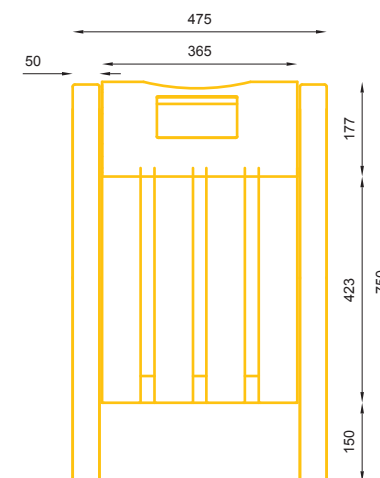

MATERIAŁY / MATERIALS

- . blacha ze stali kwasoodpornej
- . profil zamknięty ze stali kwasoodpornej lub czarnej
- . na zewnątrz - drewno tauari lub inne egzotyczne;
- . do wnętrza - dowolny gatunek drewna
- . stainless steel plate
- . stainless or mild steel closed profile
- . outdoor use - tauari oak or other hardwood;
- . indoor use - any type of wood

WYMIARY / SIZE

- . wysokość / height
  750mm
- . długość / length
  800mm
- . szerokość / width
  475mm
- . pojemność / capacity
  2x20l

MONTAŻ / ASSEMBLY

kotwy / anchor fixings   wkrety / screws

lub element wolno stojący / or free standing element

INFORMACJE DODATKOWE / OTHER INFORMATION

- . pokrywa wrzutowa wyłącznie ze stali kwasoodpornej
- . stainless steel lid only