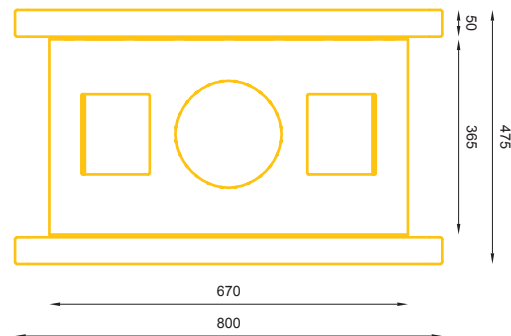

nr katalogowy / catalogue no.

06-06-08

ławka / seating

Stacja kolejowa - Ostrów Wlkp.
Railway station - Ostrow Wlkp. (Poland)