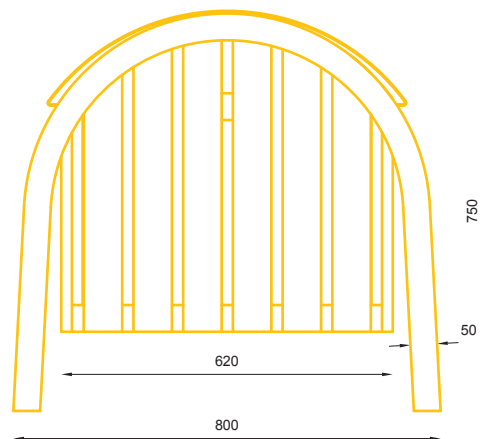

MATERIAŁY / MATERIALS

- . blacha ze stali kwasoodpornej
- . profil zamknięty ze stali kwasoodpornej lub czarnej
- . na zewnątrz - drewno tauari lub inne egzotyczne;
- . do wnętrza - dowolny gatunek drewna
- . stainless steel plate
- . stainless or mild steel closed profile
- . outdoor use - tauari oak or other hardwood;
- . indoor use - any type of wood

WYMIARY / SIZE

- . wysokość / height
  750mm
- . długość / length
  800mm
- . szerokość / width
  475mm
- . pojemność / capacity
  2x20l

MONTAŻ / ASSEMBLY

kotwy / anchor fixings   wkrety / screws

lub element wolno stojący / or free standing element

INFORMACJE DODATKOWE / OTHER INFORMATION

- . pokrywa wrzutowa wyłącznie ze stali kwasoodpornej
- . stainless steel lid only