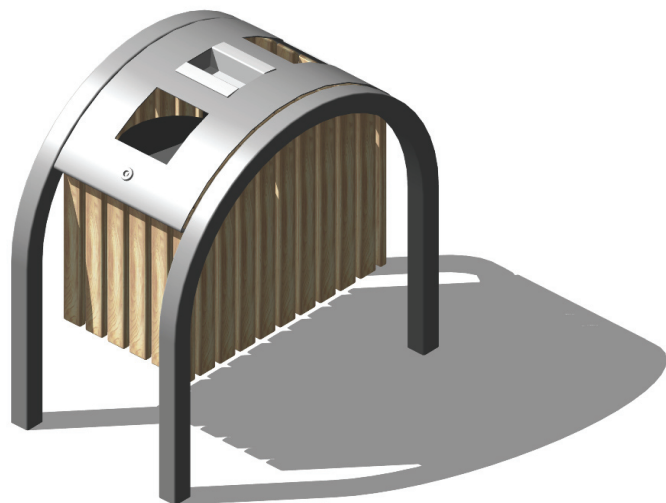

## MATERIAŁY / MATERIALS

- . blacha ze stali kwasoodpornej
- . profil zamknięty ze stali kwasoodpornej lub czarnej
- . na zewnątrz - drewno tauari lub inne egzotyczne;
- . do wnętrza - dowolny gatunek drewna
- . stainless steel plate
- . stainless or mild steel closed profile
- . outdoor use - tauari oak or other hardwood;
- . indoor use - any type of wood

## WYMIARY / SIZE

- . wysokość / height  
750mm
- . długość / length  
800mm
- . szerokość / width  
475mm
- . pojemność / capacity  
2x20l