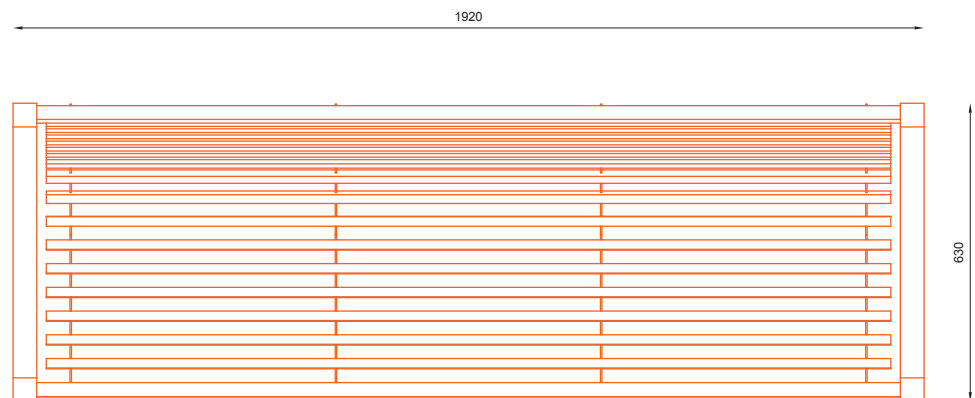

630

1920

nr katalogowy / catalogue no.

06-04-06

ławka / seating

MONTAŻ / ASSEMBLY

INFORMACJE DODATKOWE / OTHER INFORMATION

- profil zamknięty i blacha ze stali kwasoodpornej lub czarnej
- *stainless or mild steel closed profile and plate*
- długość / length
1920mm
- szerokość / width
630mm
- wysokość / height
840mm