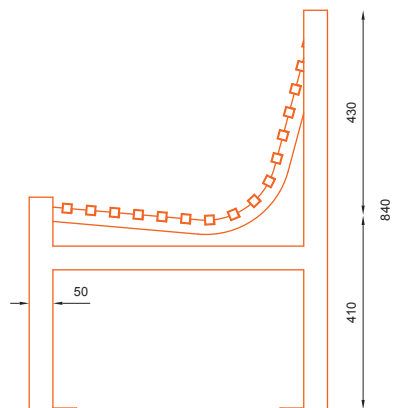

630

1920

nr katalogowy / catalogue no.

06-04-06

ławka / seating

MONTAŻ / ASSEMBLY

INFORMACJE DODATKOWE / OTHER INFORMATION

- profil zamknięty i blacha ze stali kwasoodpornej lub czarnej
- *stainless or mild steel closed profile and plate*
- długość / length
1920mm
- szerokość / width
630mm
- wysokość / height
840mm

kotwy / anchor fixings

wkrety / screws

lub element wolno stojący / or free standing element

- możliwe inne wymiary
- *other sizes available*