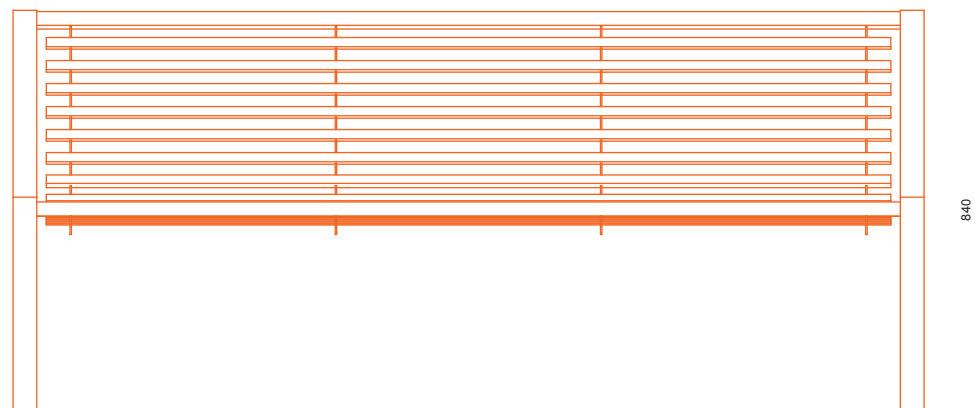

630

1920

nr katalogowy / catalogue no.

06-04-06

ławka / seating

MONTAŻ / ASSEMBLY

INFORMACJE DODATKOWE / OTHER INFORMATION

- profil zamknięty i blacha ze stali kwasoodpornej lub czarnej
- *stainless or mild steel closed profile and plate*
- długość / length
1920mm
- szerokość / width
630mm
- wysokość / height
840mm