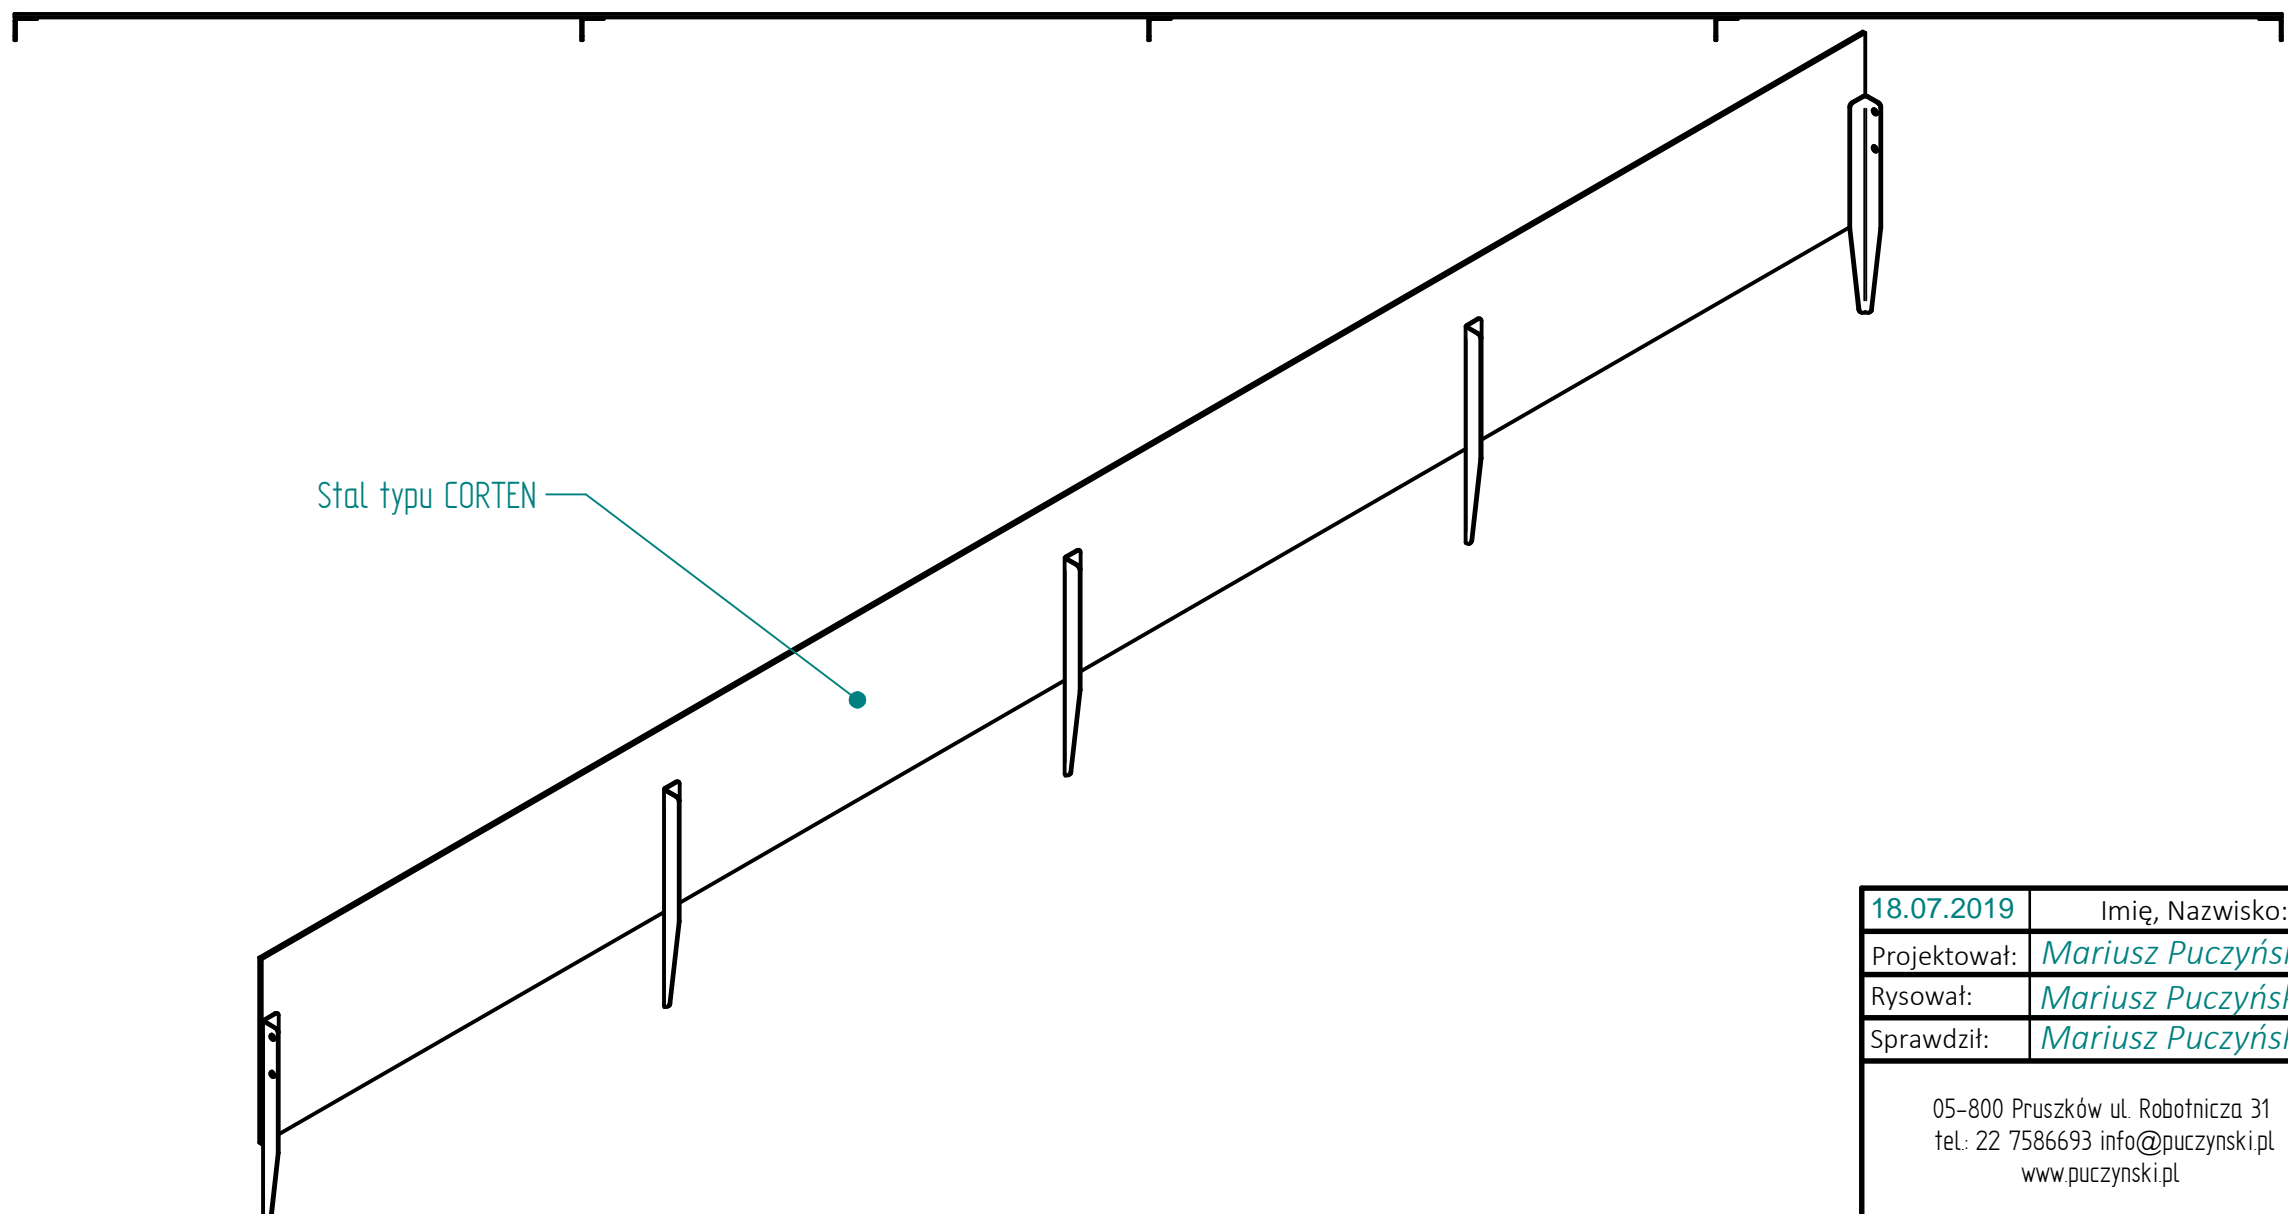

Historia zmian			
LP	Opis	Data	Zatwierdził

18.07.2019	Imię, Nazwisko:
Projektował:	Mariusz Puczyński
Rysował:	Mariusz Puczyński
Sprawdził:	Mariusz Puczyński

05-800 Pruszków ul. Robotnicza 31
tel: 22 7586693 info@puczynski.pl
www.puczynski.pl

PUCZYŃSKI
mała architektura

Nazwa pliku:
Obrzeże h=300mm

rozm.:	Numer rysunku:	zm.:
A3	DFT: 06-15-01_300.dft	
06-15-01_300.asm		