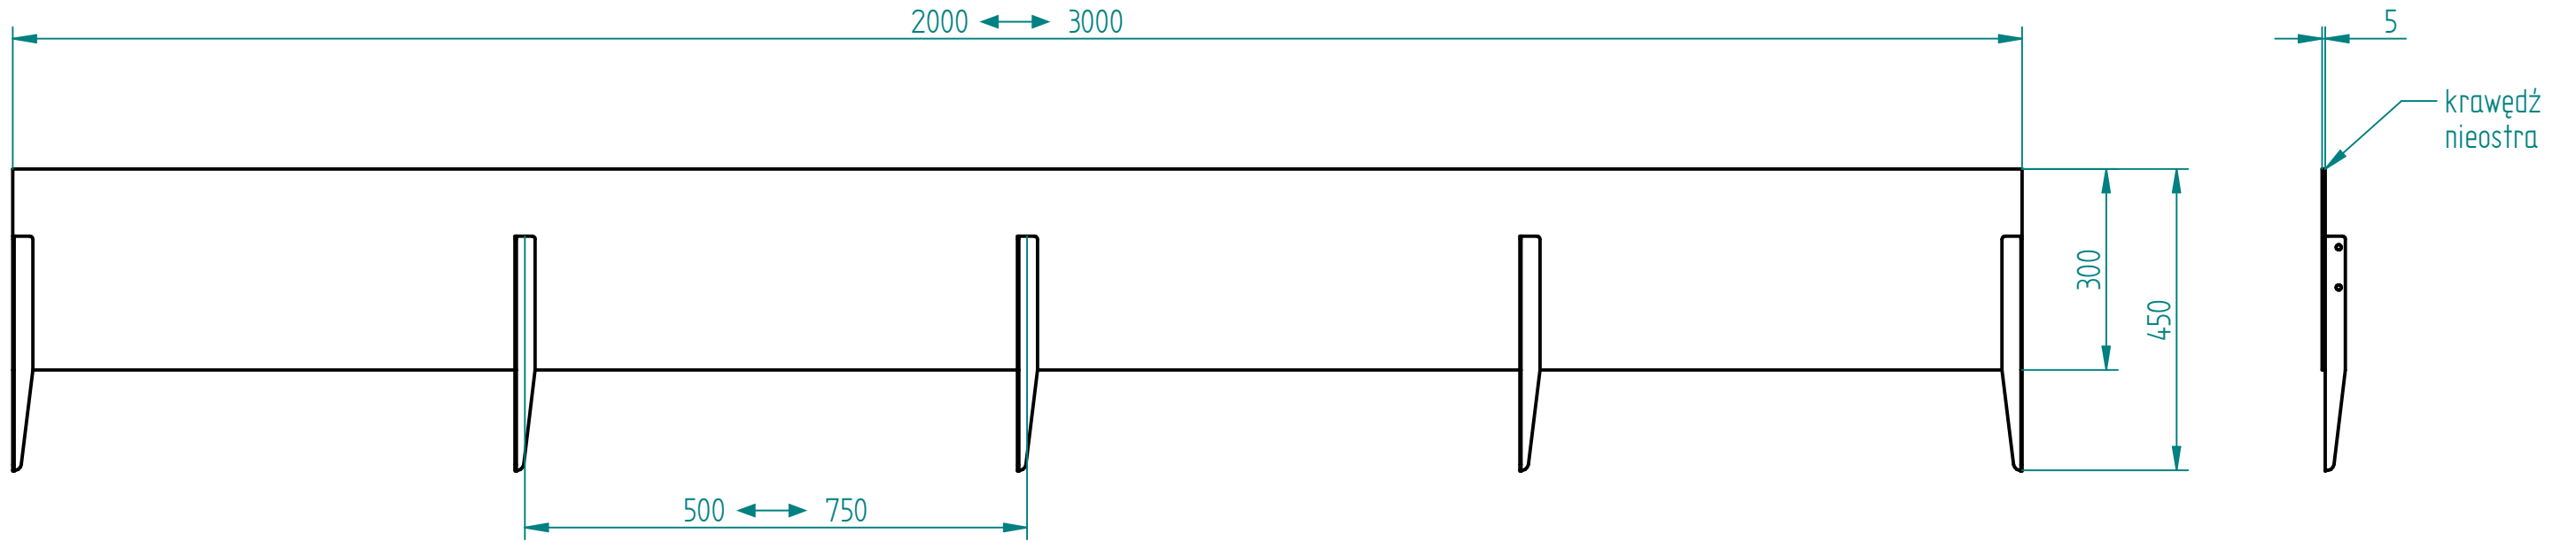

Historia zmian			
LP	Opis	Data	Zatwierdził

18.07.2019	Imię, Nazwisko:
Projektował:	Mariusz Puczyński
Rysował:	Mariusz Puczyński
Sprawdził:	Mariusz Puczyński

05-800 Pruszków ul. Robotnicza 31
tel: 22 7586693 info@puczynski.pl
www.puczynski.pl

PUCZYŃSKI
mała architektura

Nazwa pliku:
Obrzeże h=300mm

rozm.:	Numer rysunku:	zm.:
A3	DFT: 06-15-01_300.dft	
06-15-01_300.asm