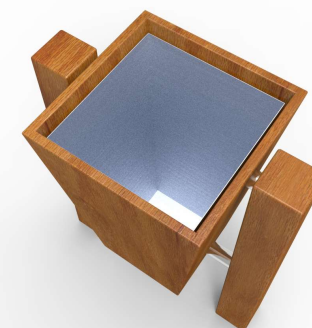

Wymiary
 Długość: 400 mm (możliwy dowolny wymiar)
 Szerokość / głębokość: 650 mm (możliwy dowolny wymiar)
 Wysokość: 800 mm (możliwy dowolny wymiar)
 Pojemność: 65 l

Materiały

Stal:

Stal kwasoodporna 304 szlifowana

Stal cynkowana i lakierowana proszkowo wg palety RAL

Drewno:

Drewno egzotyczne IROKO olejowane z barwnikiem lub bez

Drewno krajowe

Montaż

Fundamentowane

Przykręcane

15.06.2020	Imię, Nazwisko:	 PUCZYŃSKI mała architektura
Projektował:	<i>Mariusz Puczyński</i>	
Rysował:	<i>Michał MIKURENDA</i>	
Sprawdził:	<i>Mariusz Puczyński</i>	
05-800 Pruszków ul. Robotnicza 31 tel.: 22 7586693 info@puczynski.pl www.puczynski.pl		Nazwa pliku: kosz 04-07-03
rozmiar: A3	Numer rysunku: DFT: 04-07-031.dft	zm.:
		04-07-03.asm
Skala arkusza: 1:10		Masa: 0.000 kg
		Arkusz 1 z 1