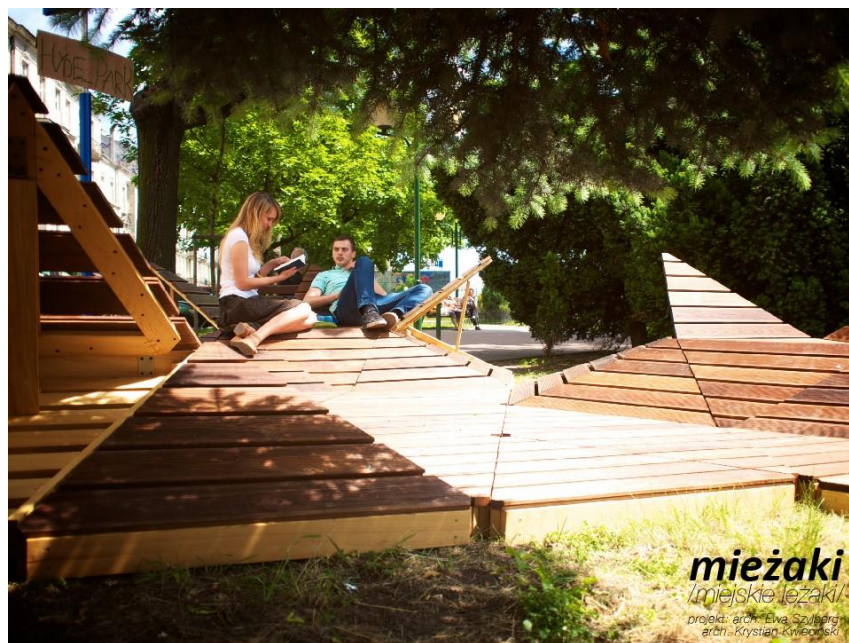

Wszystkie moduły zbudowane są w całości z drewna, a ich kształt wpisują się w obrys trójkąta równobocznego. Dzięki temu w każdym momencie istnieje możliwość dostosowania instalacji do dowolnego obrysu terenu bądź zmiany aranżacji poszczególnych modułów względem siebie.

**mieżaki**  
/miejskie leżaki/

projekt: arch. Ewa Szyberg  
arch. Krystian Kwieciński

**mieżaki**  
/miejskie leżaki/

projekt: arch. Ewa Szyberg  
arch. Krystian Kwieciński

Mieżaki zbudowane są z modułów płaskich przystosowanych do chodzenia i siedzenia, modułów leżakowych z regulacją kąta nachylenia oparcia oraz modułów skośnych domykających całość formy. Ilość i układ poszczególnych typów modułów zależy od konkretnej lokalizacji i może zmieniać się w czasie.

Konstrukcja poszczególnych modułów umożliwia ustawianie Mieżaków w dowolnej lokalizacji w szczególności na trawnikach chroniąc je przez zdeptaniem. Jednocześnie modułowość całego założenia umożliwia stopniowe rozbudowywanie instalacji bądź też przenoszenie jej w inne lokalizacje.

Architekci wykorzystują modelowanie parametrycznym, dzięki któremu możliwe jest dostosowanie wymiarów poszczególnych modułów do konkretnej lokalizacji w zależności od wymagań Klienta.

Mieżaki spotkały się z pozytywnym odbiorem wśród mieszkańców Warszawy. Cieszą się dużą popularnością jako miejsce spotkań, dyskusji i odpoczynku w przestrzeni miejskiej.