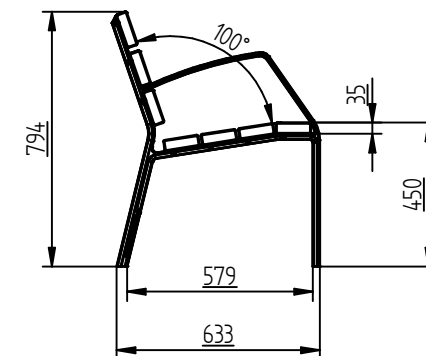

MODO10-1800

Ławka z drewna tropikalnego, z aluminiowymi nogami o długości 1800 m

Rewizja: 01 - 13/04/2017

 Fábregas

Wymiary

Długość: 1800 mm
Szerokość / głębokość: 648 mm
Wysokość: 794 mm

Materiały

Aluminium:

grupfabregas.com

PUCZYŃSKI
mała architektura

rozm.: A3	Nazwa rysunku: MODO10-1800
Skala arkusza: 1:50	Masa: Arkusz 1 z 4