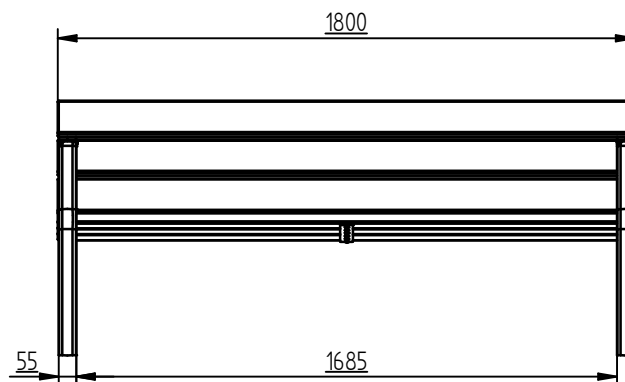

MODO10-1800

Ławka z drewna tropikalnego, z aluminiowymi nogami o długości 1800 m

Rewizja: 01 - 13/04/2017

 Fábregas

Wymiary

Długość: 1800 mm
Szerokość / głębokość: 648 mm
Wysokość: 794 mm

Materiały

Aluminium:

grupfabregas.com

PUCZYŃSKI
mała architektura

rozm.: A3	Nazwa rysunku: MODO10-1800
Skala arkusza: 1:50	Masa: Arkusz 1 z 4