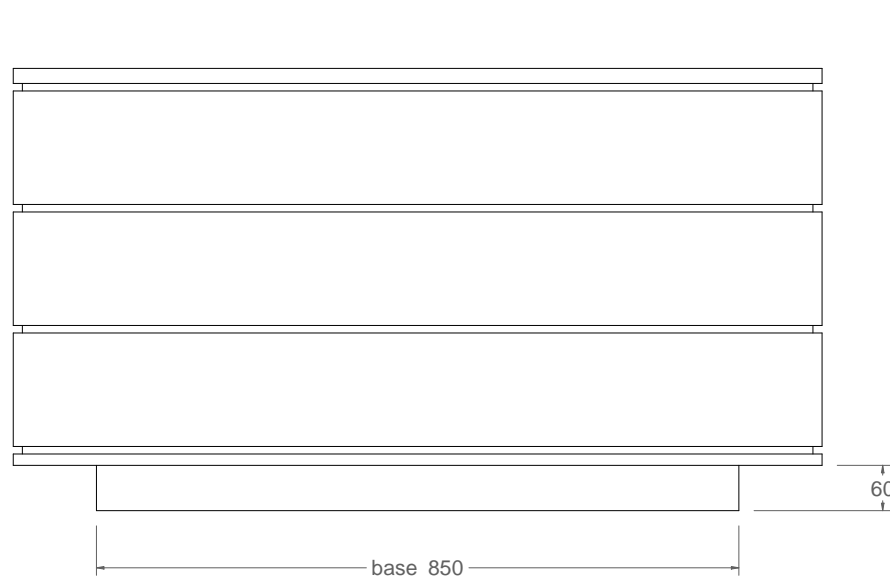

J-4

Jardinera modelo Aqualata

vista alzado
1:10

vista lateral
1:10

vista en planta
1:10

Material: Hierro, fundición gris tipo 20

Peso: 152.681 kg

Acabado: Pintado oxirón

Embalaje: Paletizado y plastificado

Capacidad: 0.14 m³