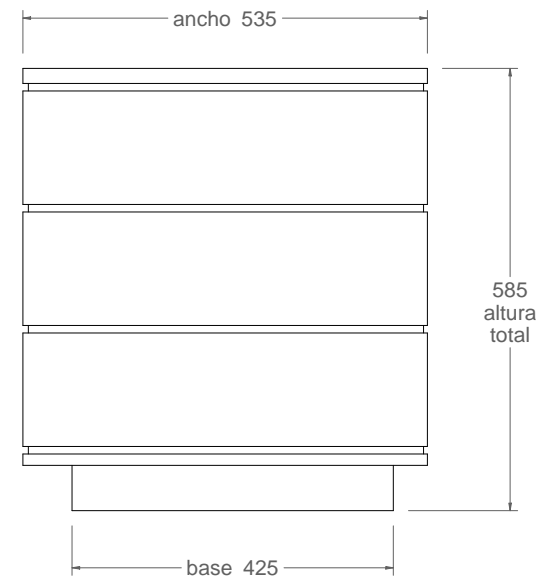

J-4

Jardinera modelo Aqualata

vista alzado
1:10

vista lateral
1:10

vista en planta
1:10

Material: Hierro, fundición gris tipo 20

Peso: 152.681 kg

Acabado: Pintado oxirón

Embalaje: Paletizado y plastificado

Capacidad: 0.14 m³