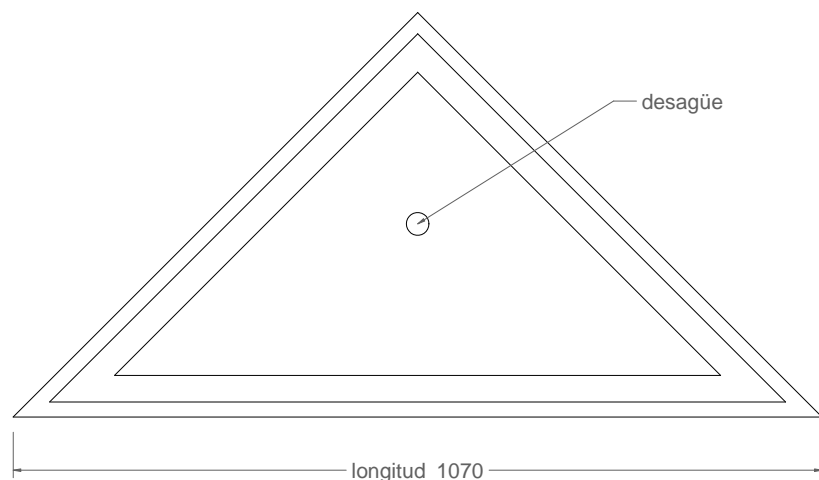

J-4

Jardinera modelo Aqualata

vista alzado
1:10

vista lateral
1:10

vista en planta
1:10

Material: Hierro, fundición gris tipo 20

Peso: 152.681 kg

Acabado: Pintado oxirón

Embalaje: Paletizado y plastificado

Capacidad: 0.14 m³