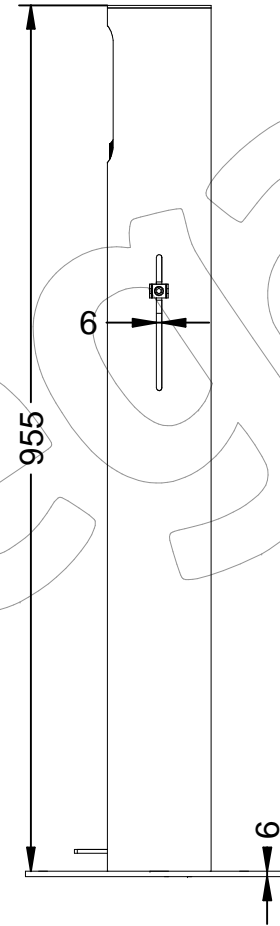

# DISP-3

Dispensador de gel hidroalcohólico de acero inoxidable AISI 304 satinado ( Botella de gel no incluida).

Revision: 01 - 03/06/2020

## DISP-3

Dispensador de gel hidroalcohólico de acero inoxidable AISI 304 satinado ( Botella de gel no incluida).

Revision: 01 - 03/06/2020

-ES- 

Descripción: Dispensador de gel hidroalcohólico fabricado en acero inoxidable AISI 304 satinado.

- Utilización sin contacto con la mano.
- Para botellas de diámetro inferior a 105 mm.
- Se puede adaptar para botellas de 175 mm a 300 mm de altura.
- Para uso interior y exterior.
- Permite bloquear el acceso a la botella mediante candado.

\*\*\* Botella no suministrada

-EN- 

Description: Hydroalcoholic gel dispenser made of satin AISI 304 stainless steel.

- Use without contact with the hand.
- For bottles with a diameter of less than 105 mm.
- Can be adapted for bottles from 175 mm to 300 mm high.
- For indoor and outdoor use.
- Allows to block access to the bottle by padlock.