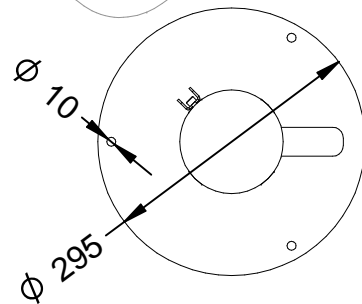

DISP-3

Dispensador de gel hidroalcohólico de acero inoxidable AISI 304 satinado (Botella de gel no incluida).

Revision: 01 - 03/06/2020