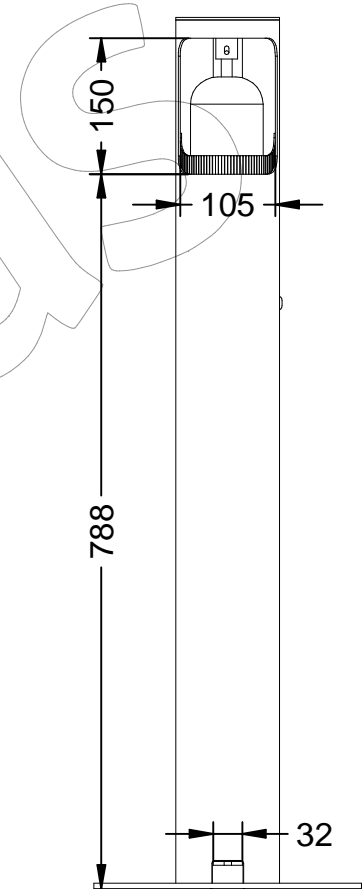

DISP-3

Dispensador de gel hidroalcohólico de acero inoxidable AISI 304 satinado (Botella de gel no incluida).

Revision: 01 - 03/06/2020