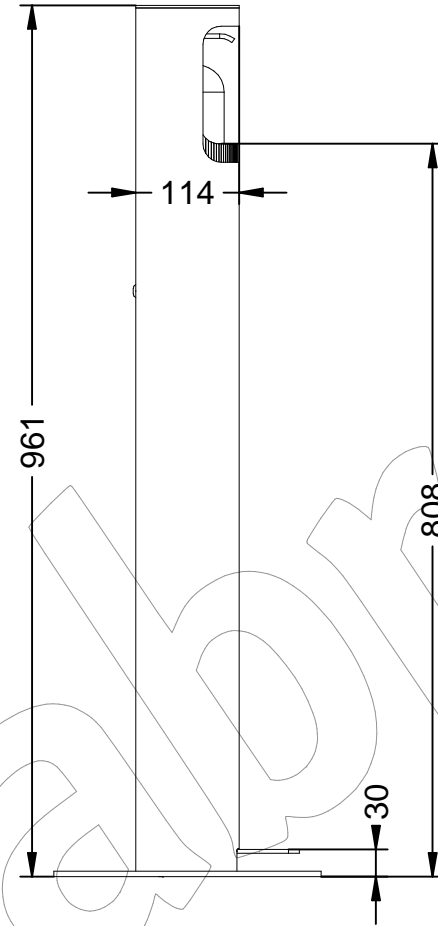

# DISP-3

Dispensador de gel hidroalcohólico de acero inoxidable AISI 304 satinado ( Botella de gel no incluida).

Revision: 01 - 03/06/2020

- Utilización sin contacto con la mano.
- Para botellas de diámetro inferior a 105 mm.
- Se puede adaptar para botellas de 175 mm a 300 mm de altura.
- Para uso interior y exterior.
- Permite bloquear el acceso a la botella mediante candado.

\*\*\* Botella no suministrada

-EN- 

Description: Hydroalcoholic gel dispenser made of satin AISI 304 stainless steel.

- Use without contact with the hand.
- For bottles with a diameter of less than 105 mm.
- Can be adapted for bottles from 175 mm to 300 mm high.
- For indoor and outdoor use.
- Allows to block access to the bottle by padlock.

\*\*\* Bottle not supplied

-PT- 

Descrição: Distribuidor de gel hidroalcoólico fabricado em aço inoxidável AISI 304 acetinado.

- Use sem contato com a mão.
- Para garrafas com diâmetro inferior a 105 mm.
- Pode ser adaptado para garrafas de 175 mm a 300 mm de altura.
- Para uso interno e externo.
- Permite bloquear o acesso à garrafa por cadeado.