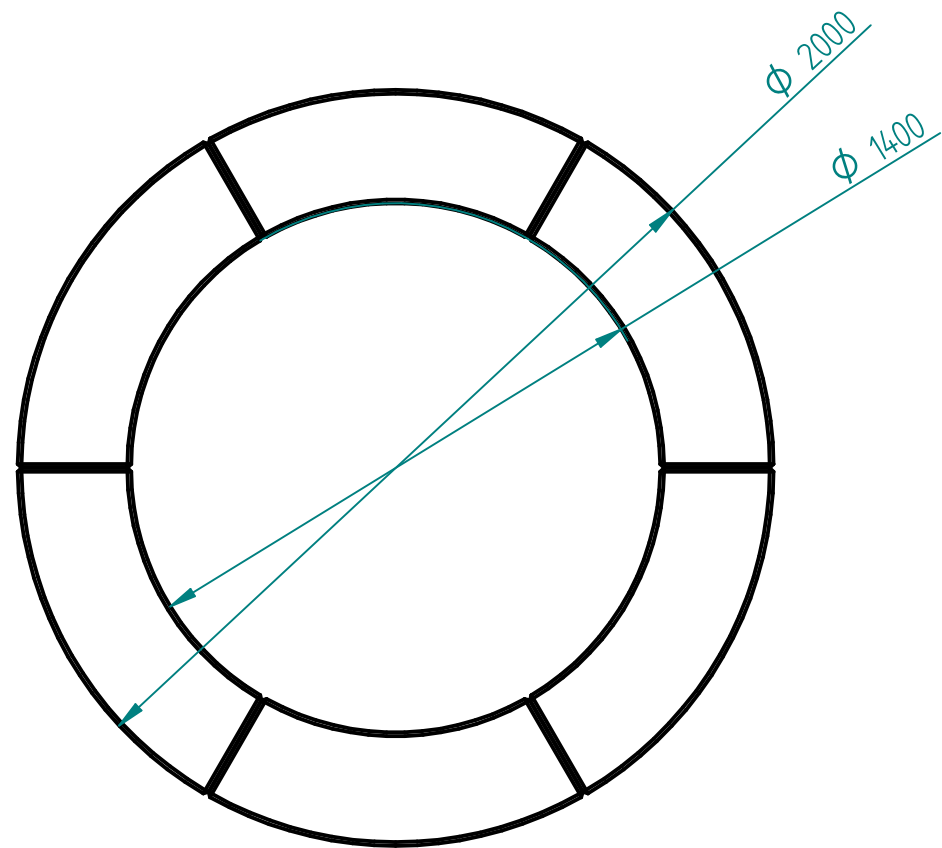

Historia zmian			
LP	Opis	Data	Zatwierdził

29.04.2020	Imię, Nazwisko:
Projektował:	<i>Mariusz Puczyński</i>
Rysował:	<i>Mariusz Puczyński</i>
Sprawdził:	<i>Mariusz Puczyński</i>

05-800 Pruszków ul. Robotnicza 31
tel: 22 7586693 info@puczynski.pl
www.puczynski.pl

PUCZYŃSKI
mała architektura

Nazwa pliku:
donica bez dna

rozm.:	Numer rysunku:	zm.:
A3	DFT: 24-15-10.dft	

24-15-10.asm