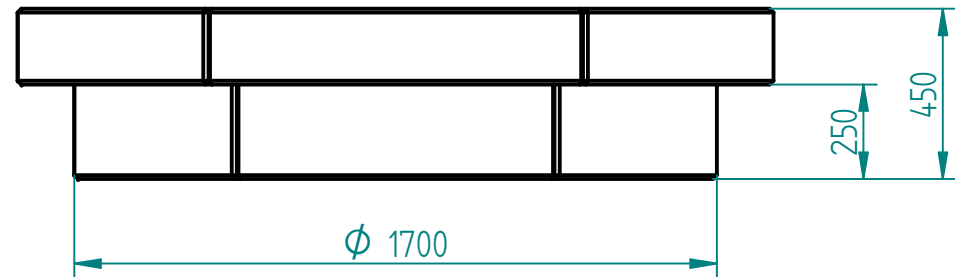

Historia zmian			
LP	Opis	Data	Zatwierdził

29.04.2020	Imię, Nazwisko:
Projektował:	<i>Mariusz Puczyński</i>
Rysował:	<i>Mariusz Puczyński</i>
Sprawdził:	<i>Mariusz Puczyński</i>

05-800 Pruszków ul. Robotnicza 31
tel: 22 7586693 info@puczynski.pl
www.puczynski.pl

PUCZYŃSKI
mała architektura

Nazwa pliku:
donica bez dna

rozm.:	Numer rysunku:	zm.:
A3	DFT: 24-15-10.dft	

24-15-10.asm