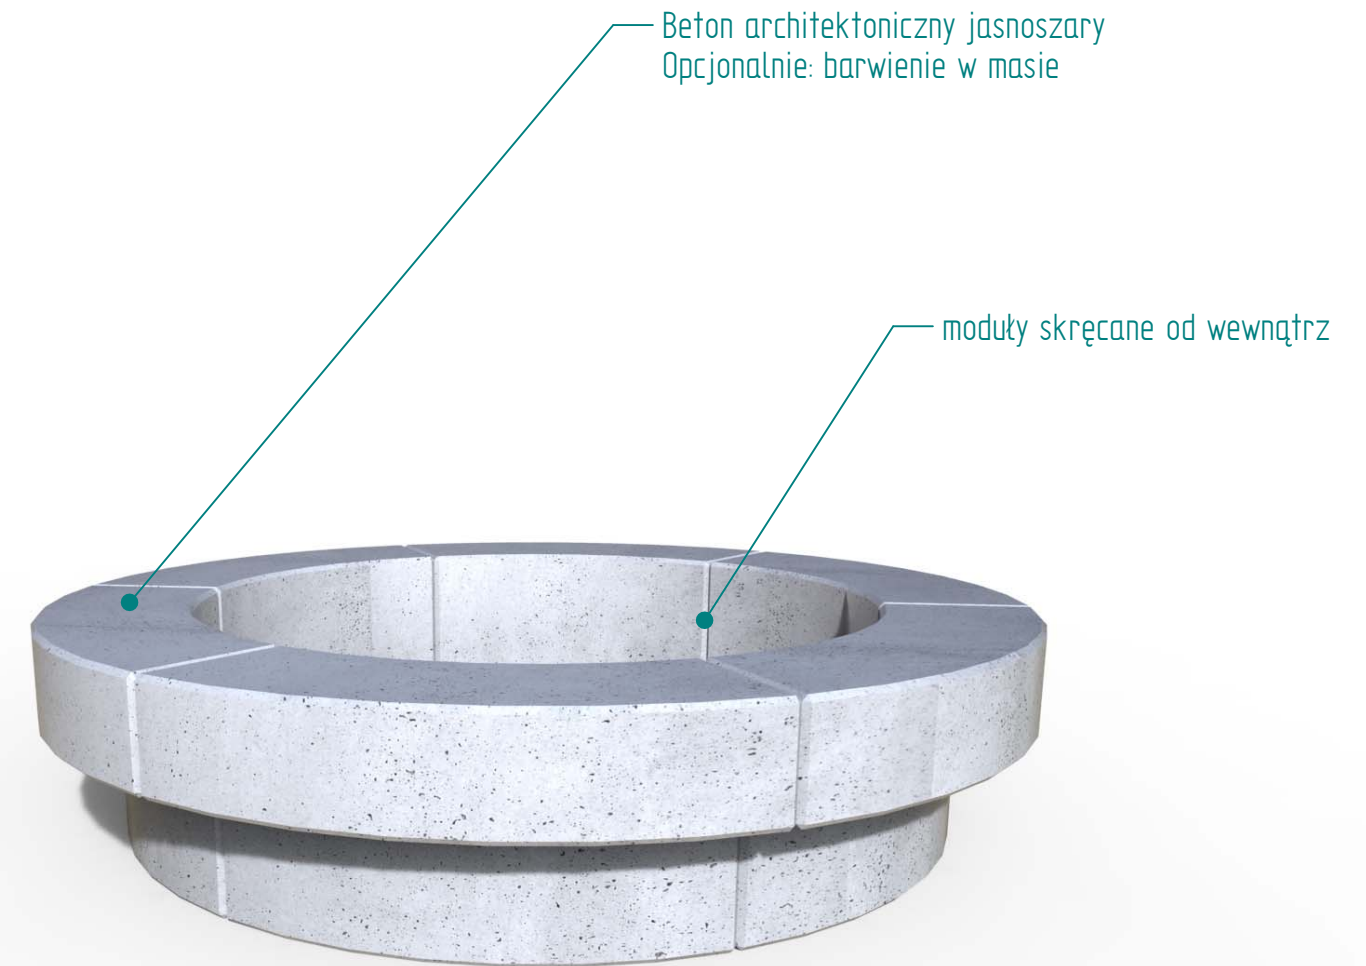

Historia zmian			
LP	Opis	Data	Zatwierdził

29.04.2020	Imię, Nazwisko:
Projektował:	<i>Mariusz Puczyński</i>
Rysował:	<i>Mariusz Puczyński</i>
Sprawdził:	<i>Mariusz Puczyński</i>

05-800 Pruszków ul. Robotnicza 31
tel: 22 7586693 info@puczynski.pl
www.puczynski.pl

PUCZYŃSKI
mała architektura

Nazwa pliku:
donica bez dna

rozm.:	Numer rysunku:	zm.:
A3	DFT: 24-15-10.dft	

24-15-10.asm