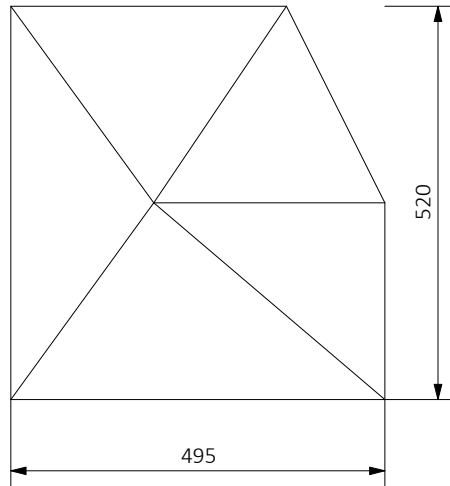

Historia zmian

LP	Opis	Data	Zatwierdził

Tworzywo polietylen
odpowiedniki palety RAL

27.01.20	Imię, Nazwisko:	 PUCZYŃSKI mała architektura
Projektował:	Konstanty Stajniak	
Rysował:	Konstanty Stajniak	
Sprawdził:	Mariusz Puczyński	
05-800 Pruszków ul. Robotnicza 31 tel.: 22 7586693 info@puczynski.pl www.puczynski.pl		Nazwa pliku: cristallis donica niska
roz.: A4	Numer rysunku:	zm.:
	24-15-07	
Skala arkusza:	1:10	Masa: