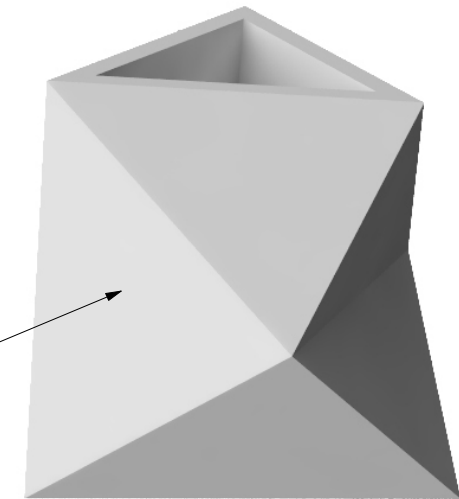

Historia zmian

LP	Opis	Data	Zatwierdził

Tworzywo polietylen
odpowiedniki palety RAL

27.01.20	Imię, Nazwisko:	 PUCZYŃSKI mała architektura
Projektował:	Konstanty Stajniak	
Rysował:	Konstanty Stajniak	
Sprawdził:	Mariusz Puczyński	
05-800 Pruszków ul. Robotnicza 31 tel.: 22 7586693 info@puczynski.pl www.puczynski.pl		Nazwa pliku: cristallis donica niska
roz.: A4	Numer rysunku:	zm.:
	24-15-07	
Skala arkusza:	1:10	Masa: