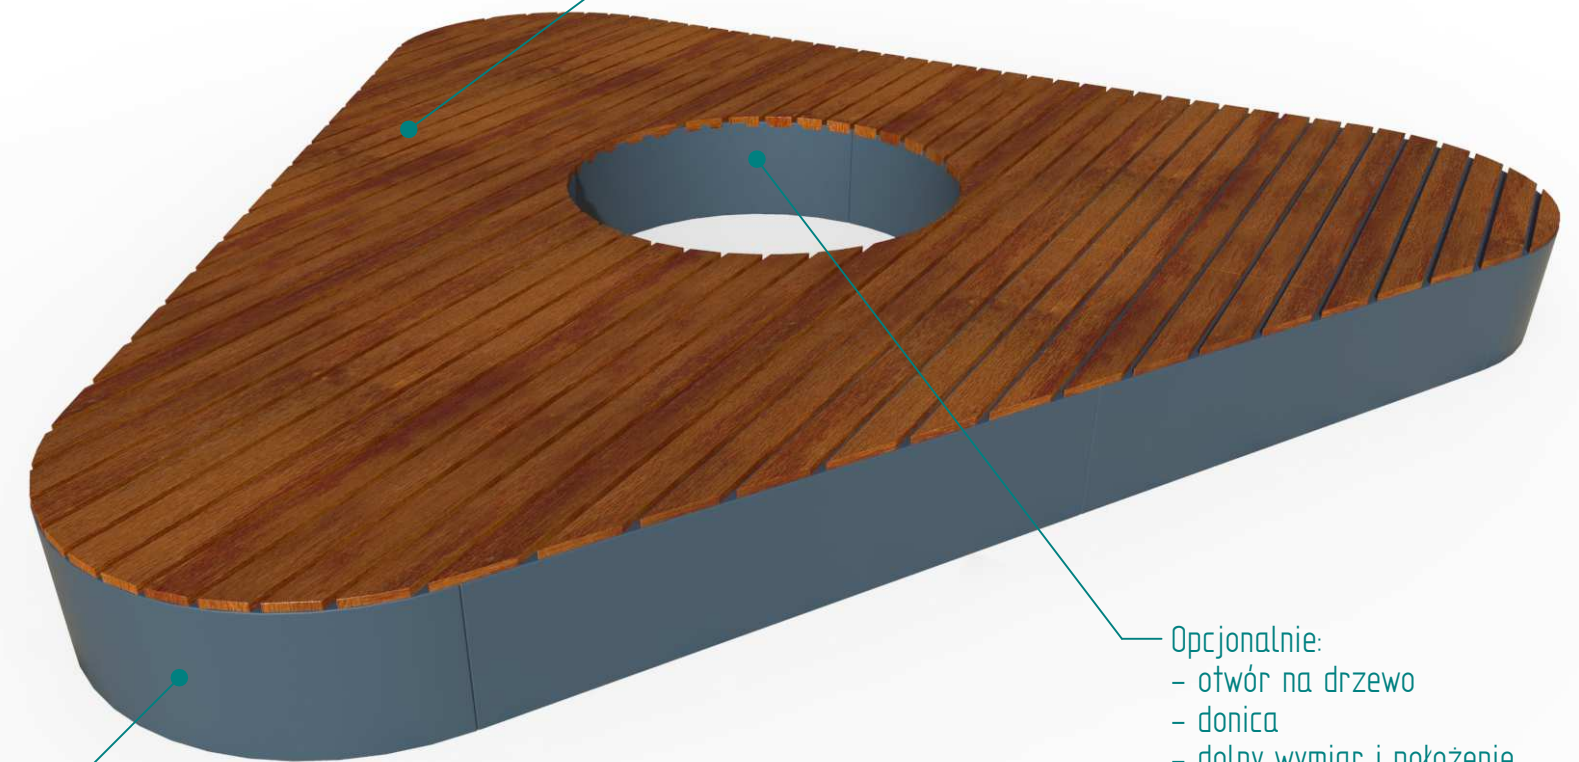

Historia zmian

LP	Opis	Data	Zatwierdził

Montaż:
- wolno sotojąca

Drewno IROKO
olejowane z barwnikiem (do wyboru)

Stal kwasoodporna 304
szlifowana lu lakierowana proszkowo

Opcjonalnie:
- otwór na drzewo
- donica
- dolny wymiar i położenie

06.10.2019	Imię, Nazwisko:
Projektował:	Mariusz Puczyński
Rysował:	Mariusz Puczyński
Sprawdził:	Mariusz Puczyński

PUCZYŃSKI
mała architektura

Nazwa pliku:
Siedzisko z otworem na drzewo

05-800 Pruszków ul. Robotnicza 31
tel: 22 7586693 info@puczynski.pl
www.puczynski.pl