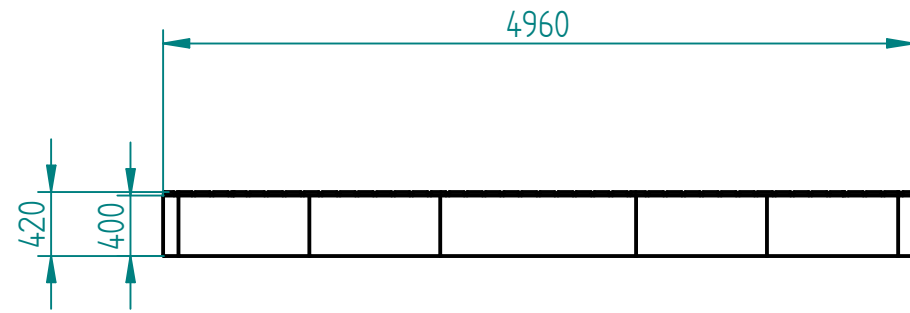

Historia zmian

LP	Opis	Data	Zatwierdził

Montaż:
- wolno sotojąca

Drewno IROKO
olejowane z barwnikiem (do wyboru)

Stal kwasoodporna 304
szlifowana lu lakierowana proszkowo

Opcjonalnie:
- otwór na drzewo
- donica
- dolny wymiar i położenie

06.10.2019	Imię, Nazwisko:
Projektował:	Mariusz Puczyński
Rysował:	Mariusz Puczyński
Sprawdził:	Mariusz Puczyński

PUCZYŃSKI
mała architektura

Nazwa pliku:
Siedzisko z otworem na drzewo

05-800 Pruszków ul. Robotnicza 31
tel: 22 7586693 info@puczynski.pl
www.puczynski.pl

rozm.:	Numer rysunku:	zm.:
A3	DFT: 23-02-10_6000.dft	
23-02-10.asm		