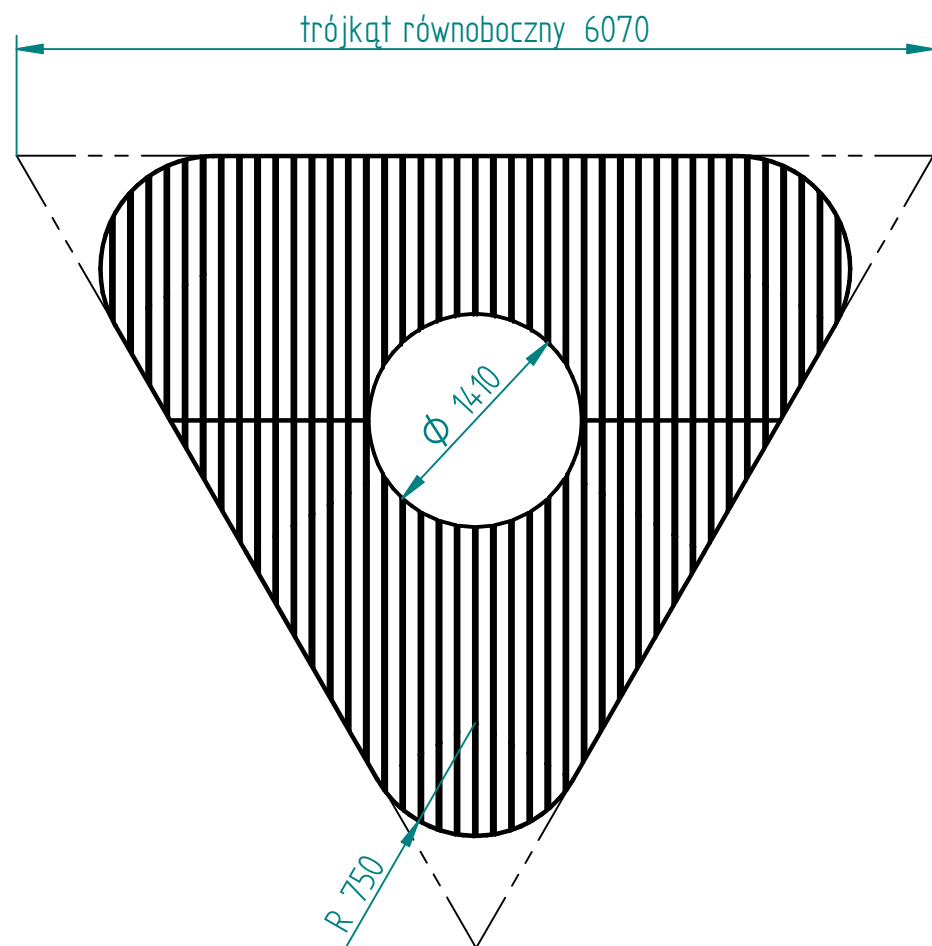

Historia zmian

LP	Opis	Data	Zatwierdził

Montaż:
- wolno sotojąca

Drewno IROKO
olejowane z barwnikiem (do wyboru)

Stal kwasoodporna 304
szlifowana lu lakierowana proszkowo

Opcjonalnie:
- otwór na drzewo
- donica
- dolny wymiar i położenie

rozm.:	Numer rysunku:	zm.:
A3	DFT: 23-02-10_6000.dft	
23-02-10.asm		