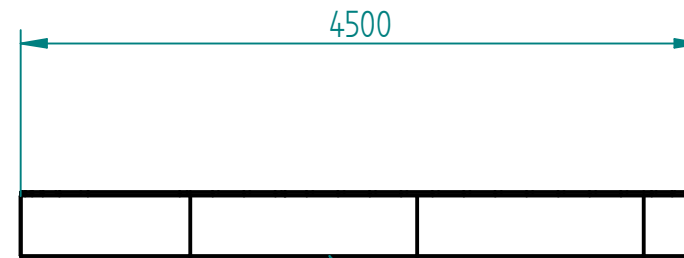

Historia zmian

LP	Opis	Data	Zatwierdził

Montaż:
- wolno sotojąca

Drewno IROKO
olejowane z barwnikiem (do wyboru)

Stal kwasoodporna 304
szlifowana lu lakierowana proszkowo

Opcjonalnie:
- otwór na drzewo
- donica
- dolny wymiar i położenie