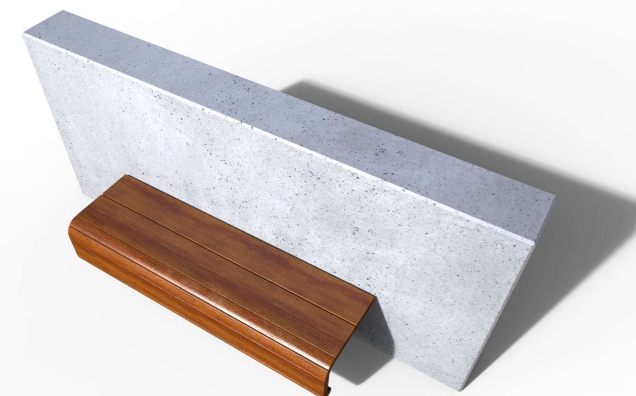

Wymiary

Długość: 1500 mm

Szerokość / głębokość: 450 mm

Wysokość: 440 mm

Materiały

Stal:

Stal kwasoodporna 304 szlifowana

Stal cynkowana ogniowo i lakierowana proszkowo wg palety RAL

Drewno:

Drewno egzotyczne IROKO olejowane z barwnikiem lub bez

Dodatki

Lakierowanie stali kwasoodpornej według palety RAL

Podłokietnik

Montaż

Przykręcane

29.10.2020	Imię, Nazwisko:	 PUCZYŃSKI mała architektura
Projektował:	<i>Mariusz Puczyński</i>	
Rysował:	<i>Michał MIKURENDA</i>	
Sprawdził:	<i>Mariusz Puczyński</i>	
05-800 Pruszków ul. Robotnicza 31 tel.: 22 7586693 info@puczynski.pl www.puczynski.pl		Nazwa pliku: ława 23-02-05
rozm.: A3	Numer rysunku: DFT: 23-02-05.dft	zm.:
23-02-05.asm		
Skala arkusza:	1:20	Masa: 0.000 kg
Arkusz 1 z 1		