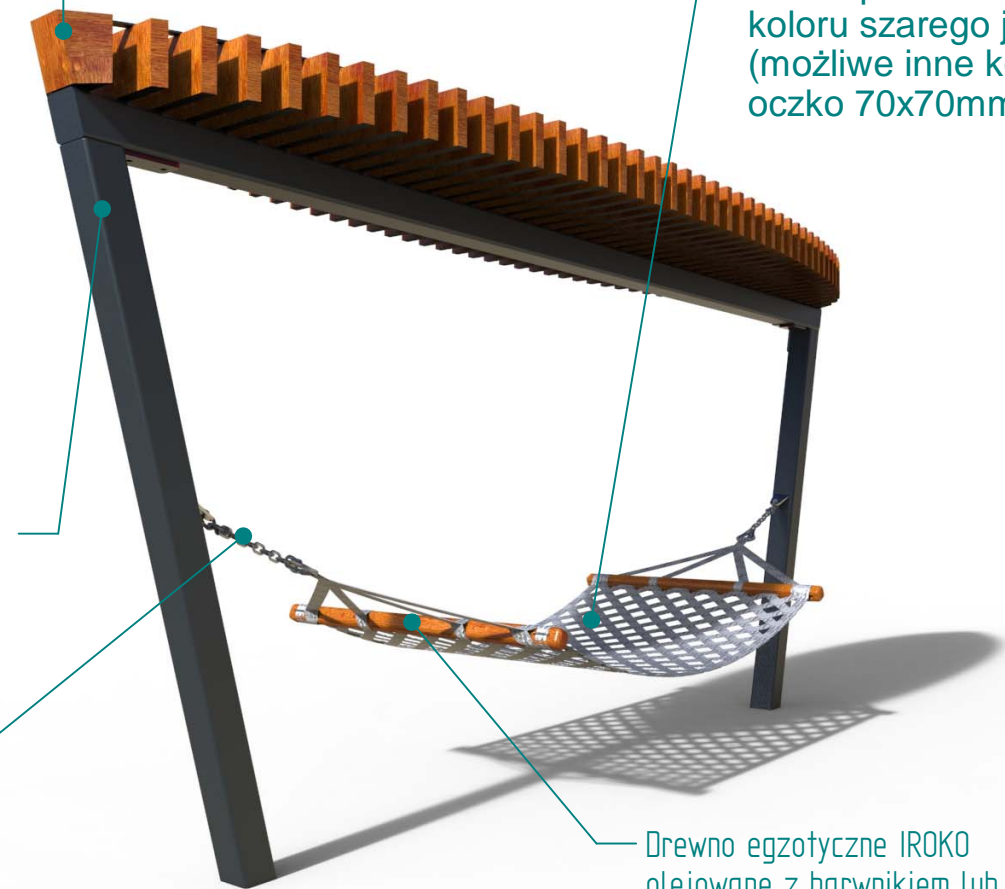

□ 140x8mm
stal cynkowana ogniowo
i lakierowana proszkowo na kolor z palety RAL
(certyfikat Qualisteelcoat)

Normalia, łańcuch, szkle i inne
stal kwasoodporna 304

drewno klejone warstwowo BSH
w klasach obowiązujących GL impregnacja ciśnieniowa
(środek NRO, oraz pleśń grzyby – 2 środkami jednocześnie),
Belki o przekroju 240x160mm
Olejowanie z barwnikiem Nr 227 (PALISANDER)

lub

Drewno egzotyczne IROKO
olejowane z barwnikiem lub bez

taśma poliestrowa oszer. 50mm
koloru szarego jako standard,
(możliwe inne kolory)
oczko 70x70mm

Drewno egzotyczne IROKO
olejowane z barwnikiem lub bez
z certyfikatem FSC

Nazwa pliku:		
hamak z pergolą		
rozm.:	Numer rysunku:	zm.:
A3	DFT: 22-45-04_xx.dft	
22-45-04.asm		
Skala arkusza:	Masa:	Arkusz 1 z 1
1:50	0.000 kg	