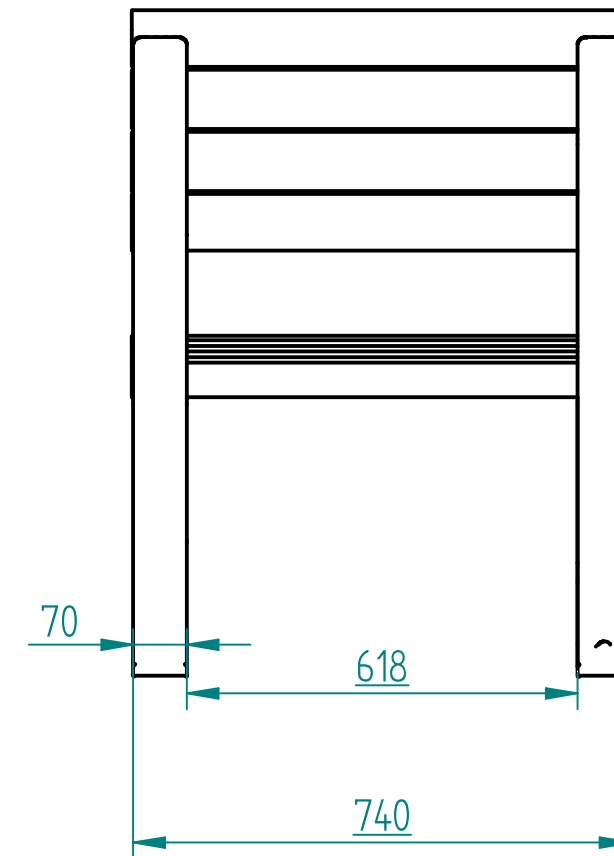

Wymiary

Długość: 740 mm

Szerokość / głębokość: 614 mm

Wysokość: 852 mm

Materiały

Aluminium:

Odlew aluminiowy lakierowany
proszkowo wg palety RAL

Drewno:

Drewno egzotyczne IROKO olejowane z
barwnikiem lub bez

Autorzy projektu		Producent			
27.04.2023	Imię, Nazwisko:		PUCZYŃSKI mała architektura www.puczynski.pl		
Projektanci:	<i>Marta Przybylska</i> <i>Tomek Wieteska</i>				
Rysował:	<i>Marek Józefowski</i>				
	MAP design 02-593 Warszawa ul. Żaryna 5 www.mapdesign.pl	Nazwa pliku:	<i>fotel 22-04-20_03</i>		
		rozm.: A3	Numer rysunku: DFT: 22-04-20_03.dft	zm.:	
			22-04-20_02.asm		
		Skala arkusza: 1:10	Masa: 0.000 kg	Arkusz 1 z 1	