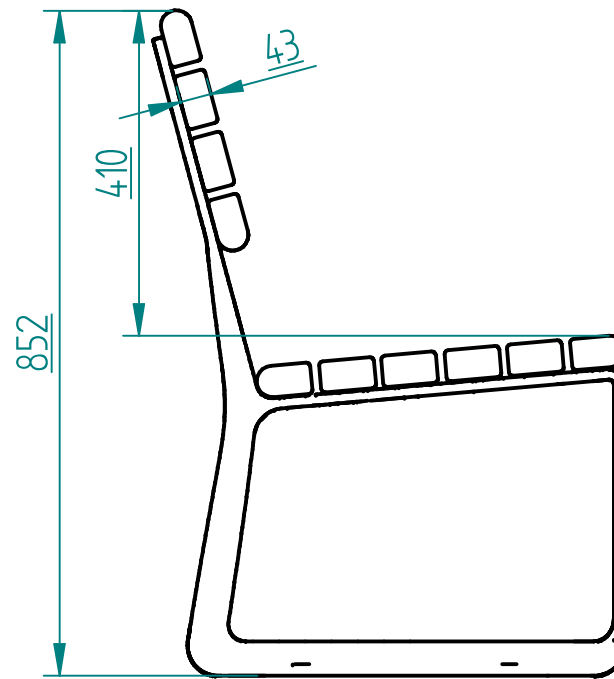

Wymiary

Długość: 740 mm

Szerokość / głębokość: 614 mm

Wysokość: 852 mm

Materiały

Aluminium:

Odlew aluminiowy lakierowany
proszkowo wg palety RAL

Drewno:

Drewno egzotyczne IROKO olejowane z
barwnikiem lub bez

Autorzy projektu		Producent			
27.04.2023	Imię, Nazwisko:		PUCZYŃSKI mała architektura www.puczynski.pl		
Projektanci:	<i>Marta Przybylska</i> <i>Tomek Wieteska</i>				
Rysował:	<i>Marek Józefowski</i>				
	MAP design 02-593 Warszawa ul. Żaryna 5 www.mapdesign.pl	Nazwa pliku:	<i>fotel 22-04-20_03</i>		
		rozm.: A3	Numer rysunku: DFT: 22-04-20_03.dft	zm.:	
			22-04-20_02.asm		
		Skala arkusza: 1:10	Masa: 0.000 kg	Arkusz 1 z 1	