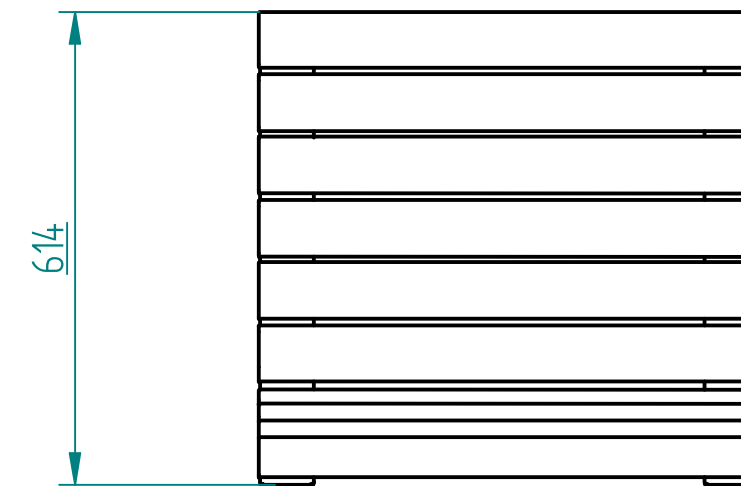

Wymiary

Długość: 740 mm

Szerokość / głębokość: 614 mm

Wysokość: 852 mm

Materiały

Aluminium:

Odlew aluminiowy lakierowany
proszkowo wg palety RAL

Drewno:

Drewno egzotyczne IROKO olejowane z
barwnikiem lub bez

Autorzy projektu		Producent			
27.04.2023	Imię, Nazwisko:		PUCZYŃSKI mała architektura www.puczynski.pl		
Projektanci:	<i>Marta Przybylska</i> <i>Tomek Wieteska</i>				
Rysował:	<i>Marek Józefowski</i>				
	MAP design 02-593 Warszawa ul. Żaryna 5 www.mapdesign.pl	Nazwa pliku:	<i>fotel 22-04-20_03</i>		
		rozm.: A3	Numer rysunku: DFT: 22-04-20_03.dft	zm.:	
			22-04-20_02.asm		
		Skala arkusza: 1:10	Masa: 0.000 kg	Arkusz 1 z 1	