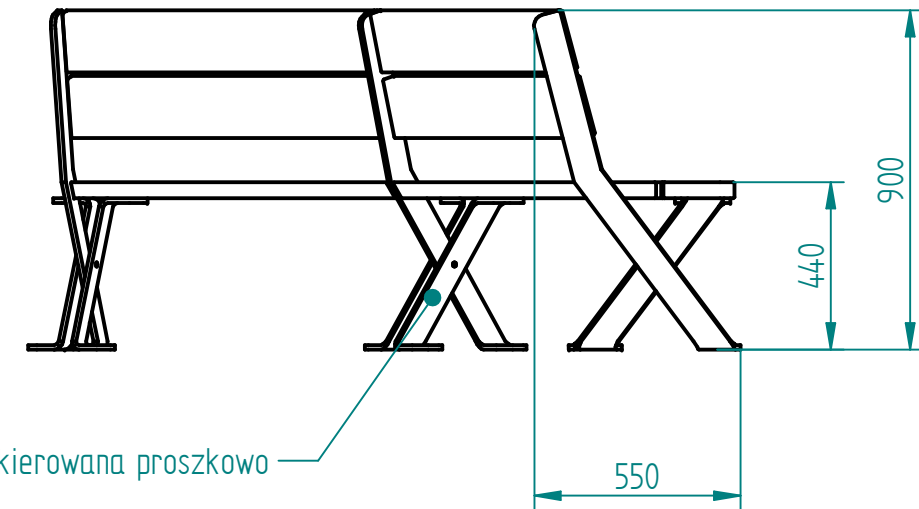

Historia zmian			
LP	Opis	Data	Zatwierdził

stal cynkowana i lakierowana proszkowo

Drewno IROKO
grubość 43mm
olejowane z barwnikiem

20.03.2018	Imię, Nazwisko:	 PUCZYŃSKI mała architektura
Projektował:	Mariusz	
Rysował:	Mariusz	
Sprawdził:	Mariusz	
05-800 Pruszków ul. Robotnicza 31 tel.: 22 7586693 info@puczynski.pl www.puczynski.pl		Nazwa pliku: Ławka modułowa tamana
rozm.: A3	Numer rysunku: DFT: 22-04-08_01.dft	zm.:
		22-04-08_01.asm
Skala arkusza: 1:20		Masa: 0,000 kg
		Arkusz 1 z 1