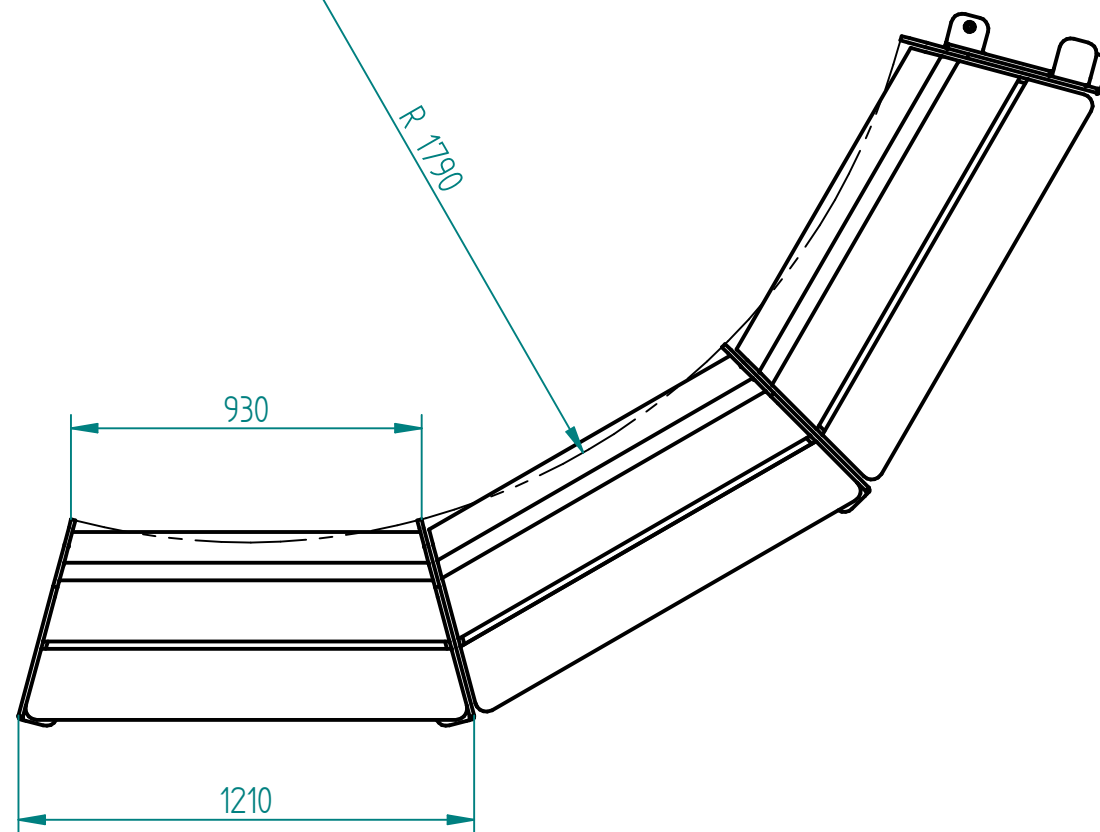

Historia zmian			
LP	Opis	Data	Zatwierdził

stal cynkowana i lakierowana proszkowo

Drewno IROKO
grubość 43mm
olejowane z barwnikiem

20.03.2018	Imię, Nazwisko:	 PUCZYŃSKI mała architektura
Projektował:	Mariusz	
Rysował:	Mariusz	
Sprawdził:	Mariusz	
05-800 Pruszków ul. Robotnicza 31 tel.: 22 7586693 info@puczynski.pl www.puczynski.pl		Nazwa pliku: Ławka modułowa tamana
rozm.: A3	Numer rysunku: DFT: 22-04-08_01.dft	zm.:
		22-04-08_01.asm
Skala arkusza: 1:20		Masa: 0,000 kg
		Arkusz 1 z 1