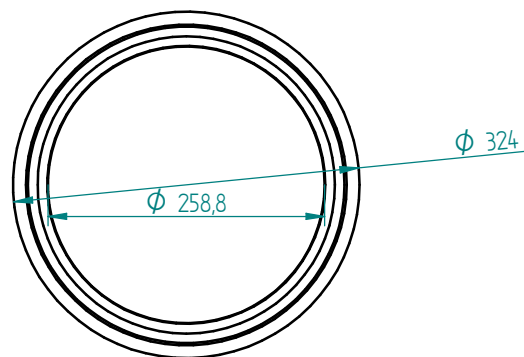

22.01.2019	Imię, Nazwisko:	PUCZYŃSKI mała architektura
Projektował:	<i>Mariusz Puczyński</i>	
Rysował:	<i>Michał MIKURENDA</i>	
Sprawdził:	<i>Mariusz Puczyński</i>	
05-800 Pruszków ul. Robotnicza 31 tel.: 22 7586693 info@puczynski.pl www.puczynski.pl		Nazwa pliku: kosz 21-07-09
rozmn.:	Numer rysunku:	zm.:
A3	DFT: 21-07-09.dft	
21-07-09.asm		
Skala arkusza:	1:5	Masa: 0.000 kg
Arkusz 1 z 1