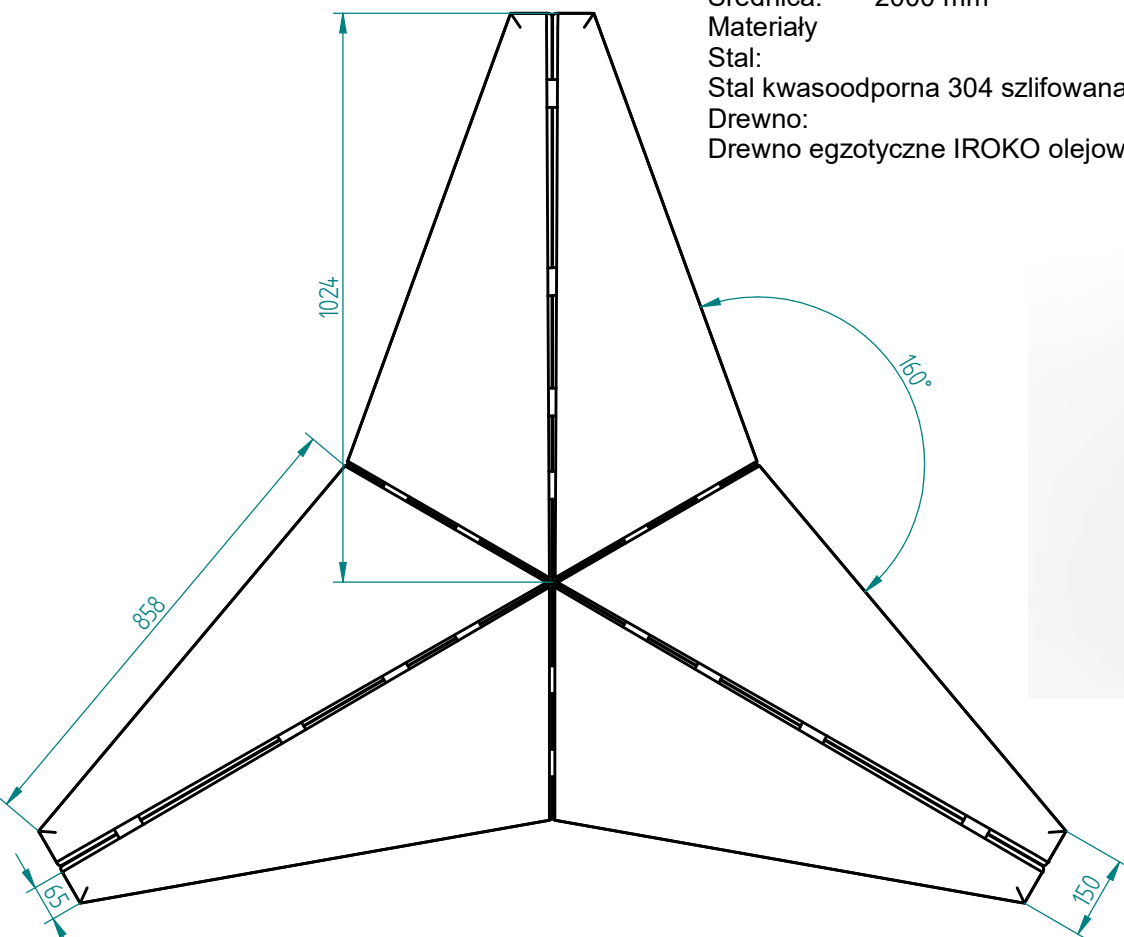

Wymiary  
 Długość: 1800 mm  
 Wysokość: 450 mm  
 Średnica: 2000 mm  
 Materiały  
 Stal:  
 Stal kwasoodporna 304 szlifowana  
 Drewno:  
 Drewno egzotyczne IROKO olejowane z barwnikiem lub bez

28.03.2020	Imię, Nazwisko:	 <b>PUCZYŃSKI</b> mała architektura
Projektował:	Mariusz Puczyński	
Rysował:	Michał MIKURENDA	
Sprawdził:	Mariusz Puczyński	
05-800 Pruszków ul. Robotnicza 31 tel.: 22 7586693 info@puczynski.pl www.puczynski.pl		Nazwa pliku: <b>ława 21-02-24_01</b>
rozmi.:	Numer rysunku:	zm.:
A3	DFT: 21-02-25_01.dft	
		21-02-25_01.asm
Skala arkusza:	1:1	Masa: 0,000 kg
		Arkusz 3 z 1