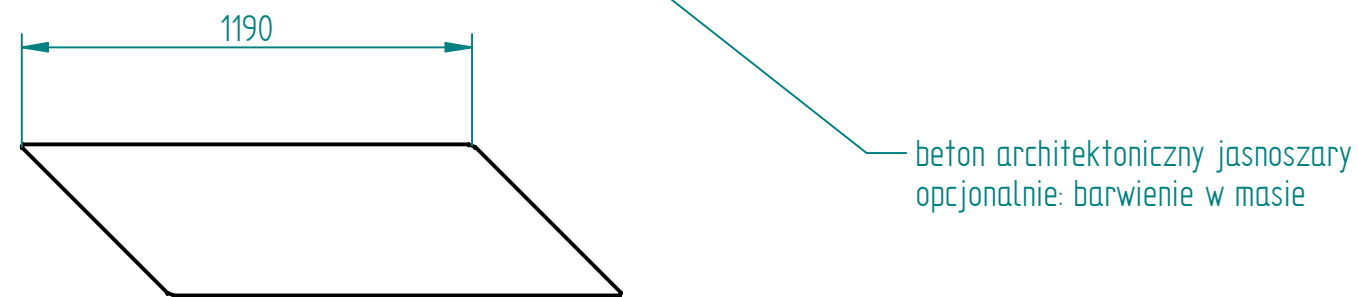

Historia zmian			
LP	Opis	Data	Zatwierdził

16.04.2018	Imię, Nazwisko:	 <b>PUCZYŃSKI</b> mała architektura
Projektował:	Mariusz	
Rysował:	Mariusz	
Sprawdził:	Mariusz	
05-800 Pruszków ul. Robotnicza 31 tel.: 22 7586693 info@puczynski.pl www.puczynski.pl		Nazwa pliku: <b>Ława betono modułowa</b>
rozm.: <b>A3</b>	Numer rysunku: <b>DFT: 21-02-20.dft</b>	zm.:
		<b>21-02-20.asm</b>
Skala arkusza: 1:20		Masa: 0,000 kg
		Arkusz 1 z 1