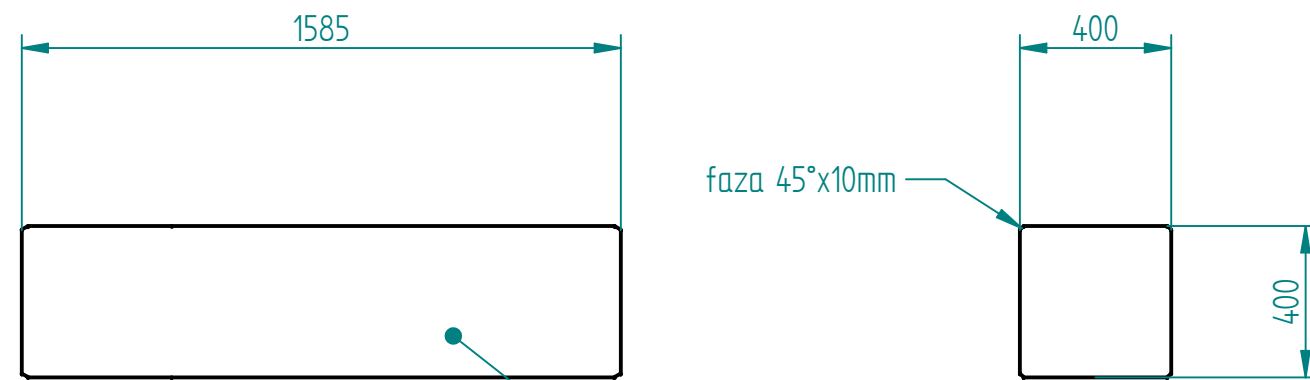

Historia zmian			
LP	Opis	Data	Zatwierdził

16.04.2018	Imię, Nazwisko:	 <b>PUCZYŃSKI</b> mała architektura
Projektował:	Mariusz	
Rysował:	Mariusz	
Sprawdził:	Mariusz	
05-800 Pruszków ul. Robotnicza 31 tel.: 22 7586693 info@puczynski.pl www.puczynski.pl		Nazwa pliku: <b>Ława betono modułowa</b>
rozm.: <b>A3</b>	Numer rysunku: <b>DFT: 21-02-20.dft</b>	zm.:
		<b>21-02-20.asm</b>
Skala arkusza: 1:20		Masa: 0,000 kg
		Arkusz 1 z 1