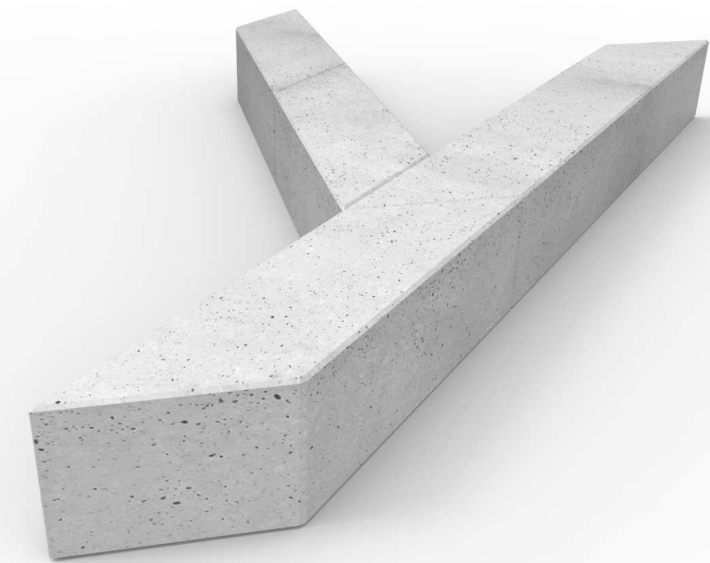

Historia zmian			
LP	Opis	Data	Zatwierdził

16.04.2018	Imię, Nazwisko:	 <b>PUCZYŃSKI</b> mała architektura
Projektował:	Mariusz	
Rysował:	Mariusz	
Sprawdził:	Mariusz	
05-800 Pruszków ul. Robotnicza 31 tel.: 22 7586693 info@puczynski.pl www.puczynski.pl		Nazwa pliku: <b>Ława betono modułowa</b>
rozm.: <b>A3</b>	Numer rysunku: <b>DFT: 21-02-20.dft</b>	zm.:
		<b>21-02-20.asm</b>
Skala arkusza: 1:20		Masa: 0,000 kg
		Arkusz 1 z 1