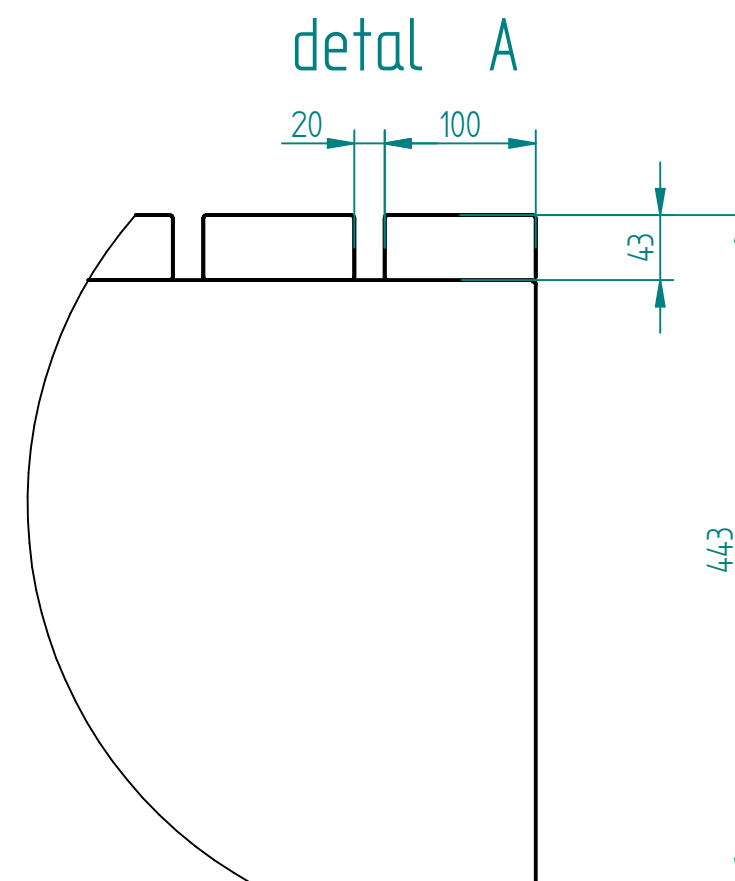

Historia zmian			
LP	Opis	Data	Zatwierdził

Drewno egzotyczne IROKO olejowane z barwnikiem lub bez

stal kwasoodporna 304 lub 316L szlifowana lub lakierowana proszkowo

SOLID EDGE HOME USE

25.03.2017	Imię, Nazwisko:	 PUCZYŃSKI mała architektura
Projektował:	Mariusz	
Rysował:	Mariusz	
Sprawdził:	Mariusz	
05-800 Pruszków ul. Robotnicza 31 tel.: 22 7586693 info@puczynski.pl www.puczynski.pl		Nazwa pliku: Nr: 20-02 ławka
rozmiar:	Numer rysunku:	zm.:
A3	DFT: 21-02-19.dft	
21-02-19.asm		
Skala arkusza:	Masa:	Arkusz:
1:50	0,000 kg	1 z 1