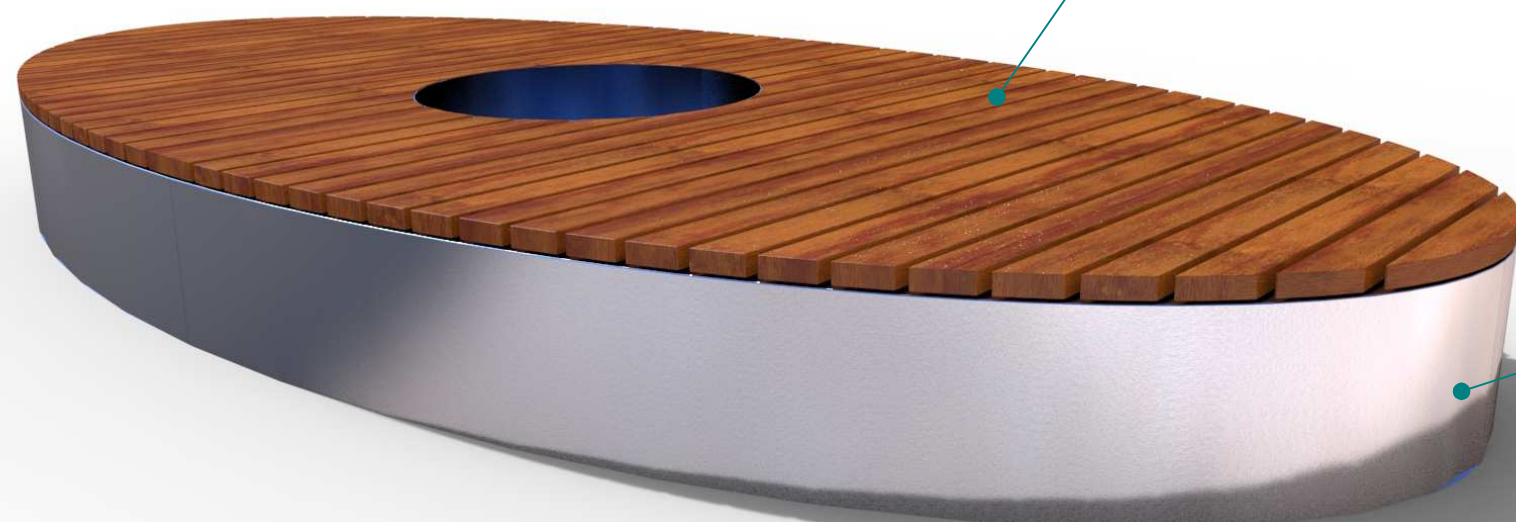

Historia zmian			
LP	Opis	Data	Zatwierdził

Drewno egzotyczne IROKO olejowane z barwnikiem lub bez

stal kwasoodporna 304 lub 316L szlifowana lub lakierowana proszkowo

SOLID EDGE HOME USE

25.03.2017	Imię, Nazwisko:	 PUCZYŃSKI mała architektura
Projektował:	Mariusz	
Rysował:	Mariusz	
Sprawdził:	Mariusz	
05-800 Pruszków ul. Robotnicza 31 tel.: 22 7586693 info@puczynski.pl www.puczynski.pl		Nazwa pliku: Nr: 20-02 ławka
rozmiar:	Numer rysunku:	zm.:
A3	DFT: 21-02-19.dft	
21-02-19.asm		
Skala arkusza:	Masa:	Arkusz:
1:50	0,000 kg	1 z 1