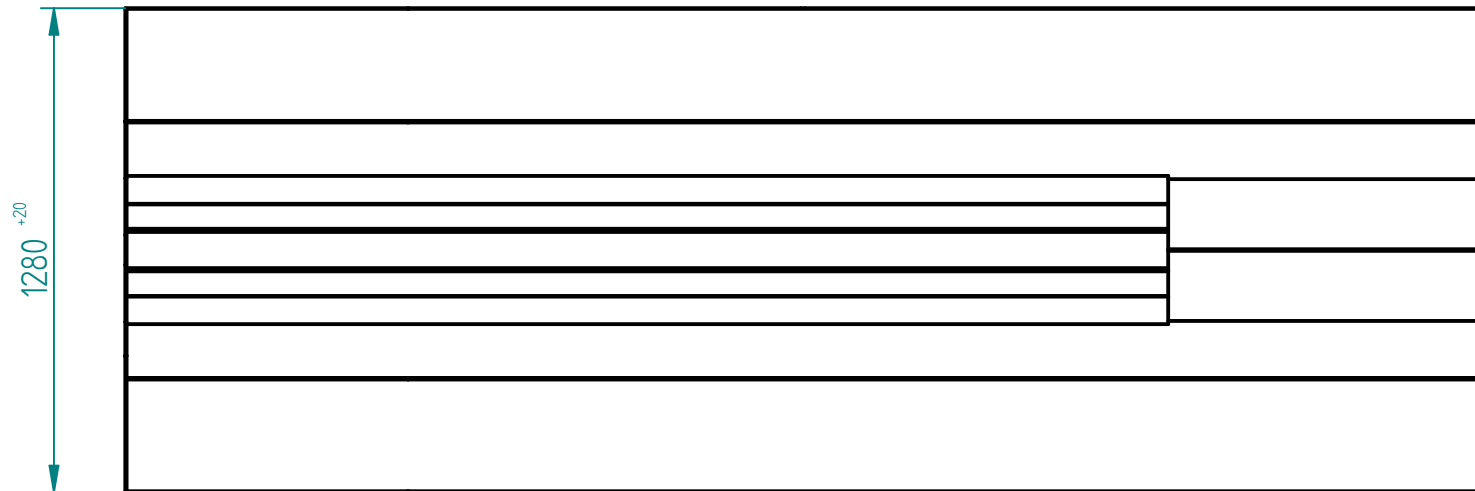

Drewno egzotyczne IROKO  
grubość 43mm  
olejowane lub nie

Stal kwasoodporna 304  
lakierowana proszkowo wg palety RAL

26.03.2022	Imię, Nazwisko:	 <b>PUCZYŃSKI</b> mała architektura
Projektował:	Mariusz Puczyński	
Rysował:	Mariusz Puczyński	
Sprawdził:	Mariusz Puczyński	
05-800 Pruszków ul. Robotnicza 31 tel.: 22 7586693 info@puczynski.pl www.puczynski.pl		Nazwa pliku: <b>Ławka dwustronna</b>
rozm.:	Numer rysunku:	zm.:
A3	DFT: 21-02-09_01_ławka dwustronna.dft	
21-02-09_01_ławka dwustronna.asm		
Skala arkusza:	1:50	Masa: 0.000 kg
		Arkusz 1 z 1