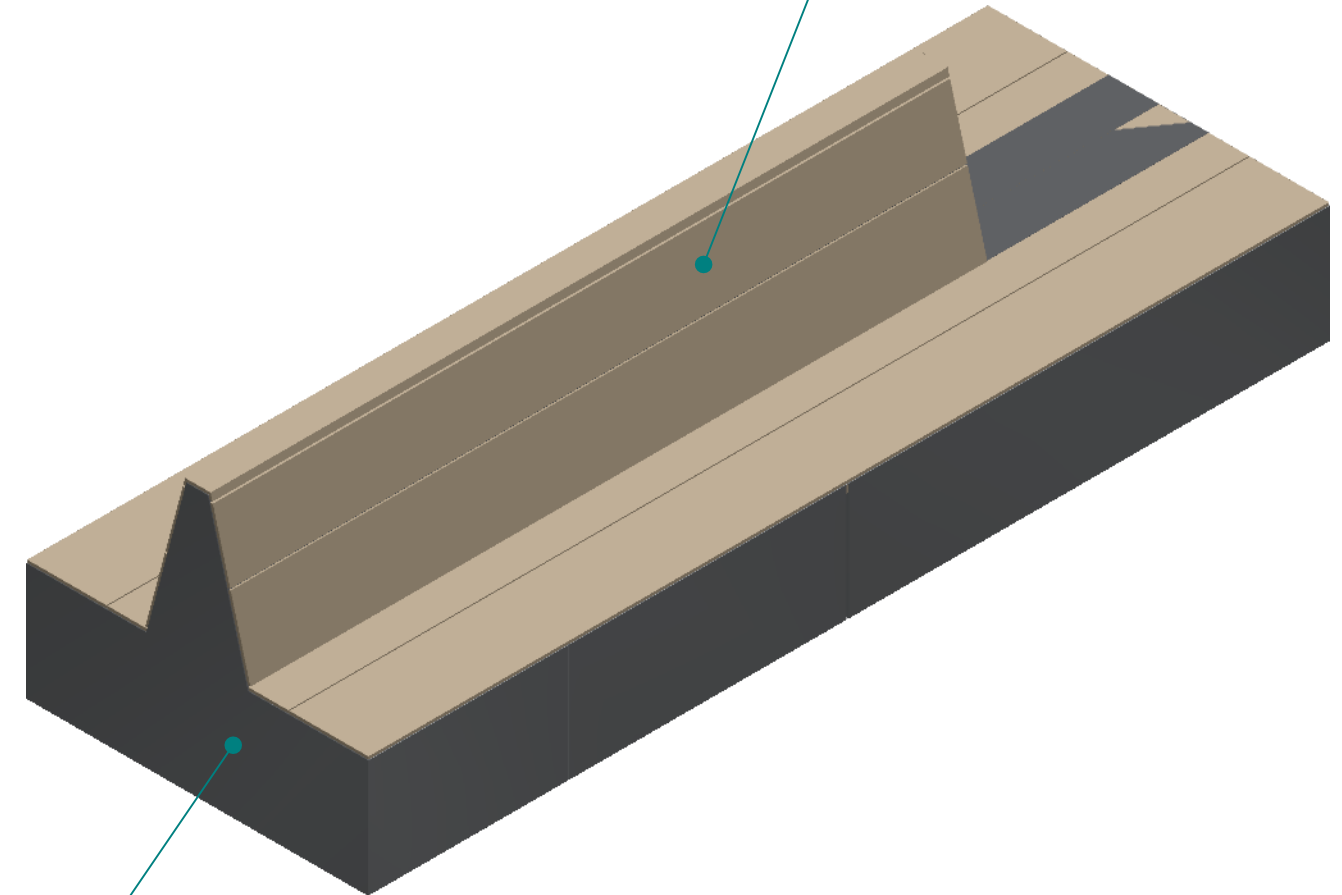

Drewno egzotyczne IROKO  
grubość 43mm  
olejowane lub nie

Stal kwasoodporna 304  
lakierowana proszkowo wg palety RAL

26.03.2022	Imię, Nazwisko:	 <b>PUCZYŃSKI</b> mała architektura
Projektował:	Mariusz Puczyński	
Rysował:	Mariusz Puczyński	
Sprawdził:	Mariusz Puczyński	
05-800 Pruszków ul. Robotnicza 31 tel.: 22 7586693 info@puczynski.pl www.puczynski.pl		Nazwa pliku: <b>Ławka dwustronna</b>
rozm.:	Numer rysunku:	zm.:
A3	DFT: 21-02-09_01_ławka dwustronna.dft	
21-02-09_01_ławka dwustronna.asm		
Skala arkusza:	1:50	Masa: 0.000 kg
		Arkusz 1 z 1