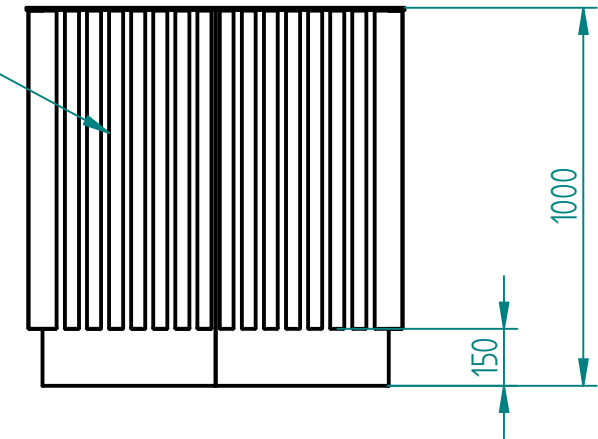

Historia zmian			
LP	Opis	Data	Zatwierdził

Drewno egzotyczne IROKO
olejowane z barwnikiem lub bez
Do wewnątrz możliwe inne gatunki

stal kwasoodporna 304
szlifowana lub lakierowana proszkowo

Dowolne wymiary

05.01.2017	Imię, Nazwisko:	 PUCZYŃSKI mała architektura
Projektował:	Mariusz	
Rysował:	Mariusz	
Sprawdził:	Mariusz	
05-800 Pruszków ul. Robotnicza 31 tel.: 22 7586693 info@puczynski.pl www.puczynski.pl		Nazwa pliku: Nr: Donica
roz.: A3	Numer rysunku: DFT: 20-15-01.dft	zm.:
		20-15-01.asm
Skala arkusza: 1:20		Masa: 0,000 kg
		Arkusz 1 z 1