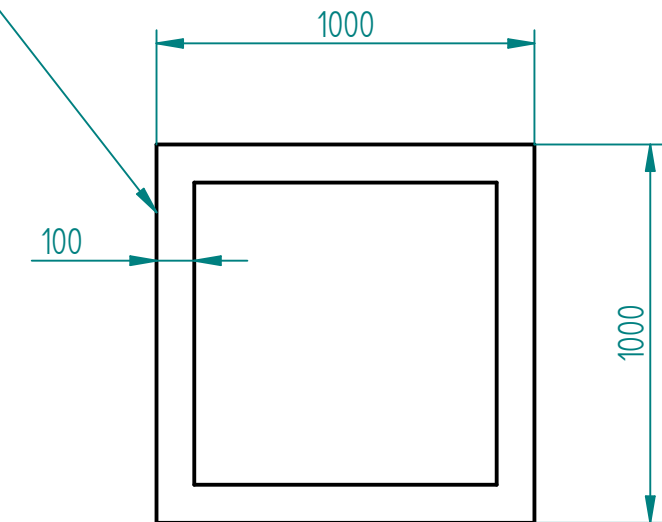

Historia zmian			
LP	Opis	Data	Zatwierdził

Drewno egzotyczne IROKO
olejowane z barwnikiem lub bez
Do wewnątrz możliwe inne gatunki

stal kwasoodporna 304
szlifowana lub lakierowana proszkowo

Dowolne wymiary

05.01.2017	Imię, Nazwisko:	 PUCZYŃSKI mała architektura
Projektował:	Mariusz	
Rysował:	Mariusz	
Sprawdził:	Mariusz	
05-800 Pruszków ul. Robotnicza 31 tel.: 22 7586693 info@puczynski.pl www.puczynski.pl		Nazwa pliku: Nr: Donica
roz.: A3	Numer rysunku: DFT: 20-15-01.dft	zm.:
		20-15-01.asm
Skala arkusza: 1:20		Masa: 0,000 kg
		Arkusz 1 z 1