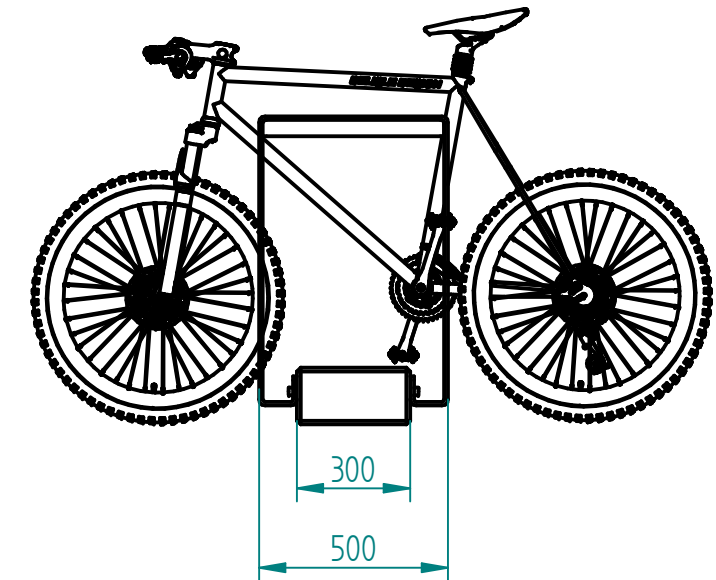

Historia zmian			
LP	Opis	Data	Zatwierdził

27.01.2018	Imię, Nazwisko:	 PUCZYŃSKI mała architektura
Projektował:	Mariusz	
Rysował:	Mariusz	
Sprawdził:	Mariusz	
05-800 Pruszków ul. Robotnicza 31 tel.: 22 7586693 info@puczynski.pl www.puczynski.pl		Nazwa pliku: Nr: <i>parking rowerowy</i>
roz.: A3	Numer rysunku: DFT: 20-11-09_05.dft	zm.:
20-11-09_05.asm		
Skala arkusza: 1:20	Masa: 0,000 kg	Arkusz 1 z 1