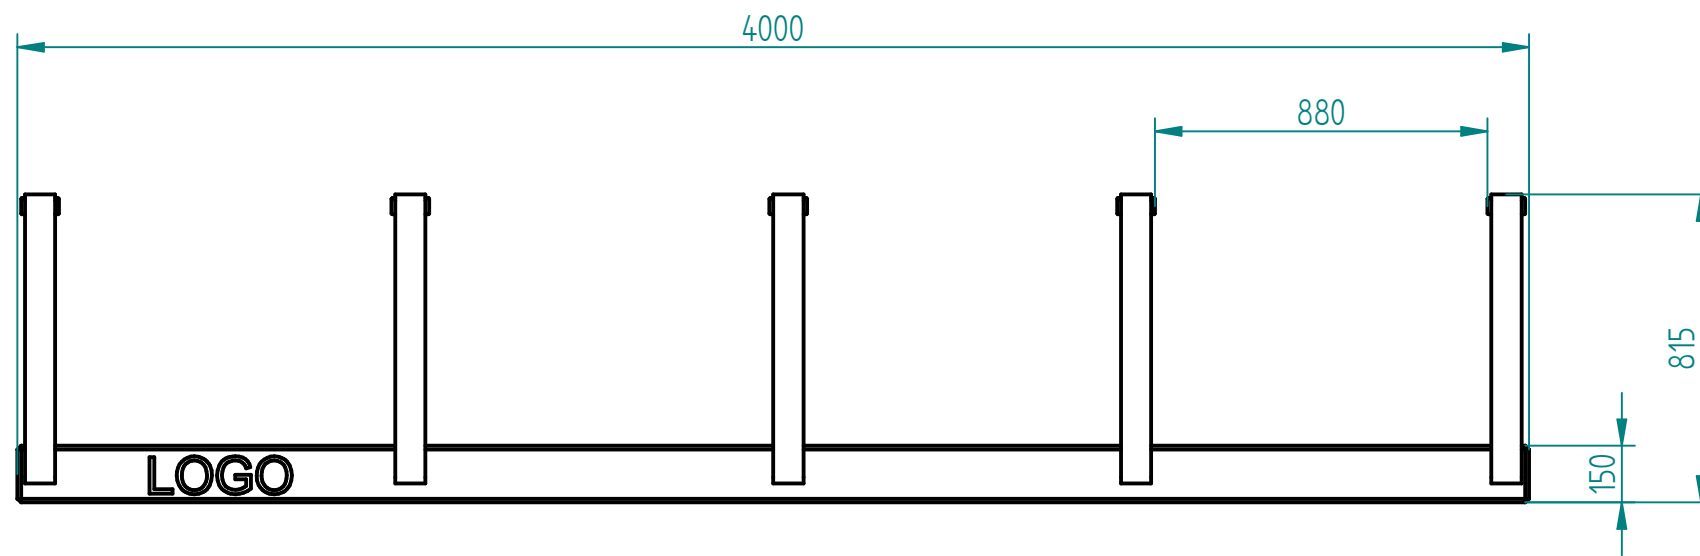

Historia zmian			
LP	Opis	Data	Zatwierdził

27.01.2018	Imię, Nazwisko:	 PUCZYŃSKI mała architektura
Projektował:	Mariusz	
Rysował:	Mariusz	
Sprawdził:	Mariusz	
05-800 Pruszków ul. Robotnicza 31 tel.: 22 7586693 info@puczynski.pl www.puczynski.pl		Nazwa pliku: Nr: <i>parking rowerowy</i>
roz.: A3	Numer rysunku: DFT: 20-11-09_05.dft	zm.:
20-11-09_05.asm		
Skala arkusza: 1:20	Masa: 0,000 kg	Arkusz 1 z 1