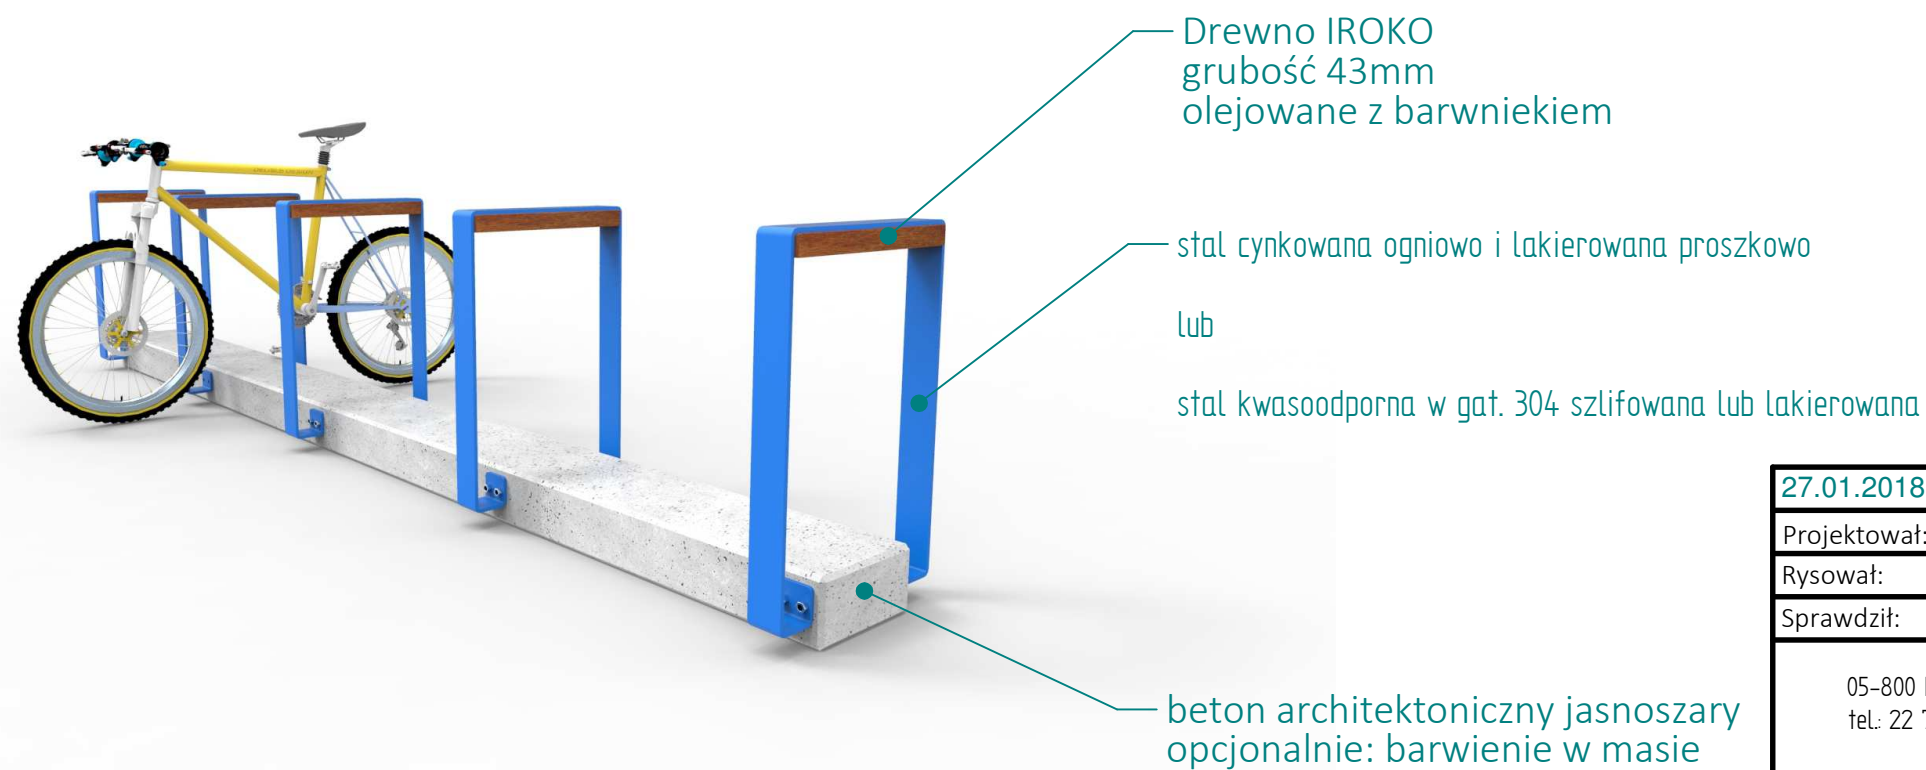

Historia zmian			
LP	Opis	Data	Zatwierdził

27.01.2018	Imię, Nazwisko:	 PUCZYŃSKI mała architektura
Projektował:	Mariusz	
Rysował:	Mariusz	
Sprawdził:	Mariusz	
05-800 Pruszków ul. Robotnicza 31 tel.: 22 7586693 info@puczynski.pl www.puczynski.pl		Nazwa pliku: Nr: <i>parking rowerowy</i>
roz.: A3	Numer rysunku: DFT: 20-11-09_05.dft	zm.:
20-11-09_05.asm		
Skala arkusza: 1:20	Masa: 0,000 kg	Arkusz 1 z 1