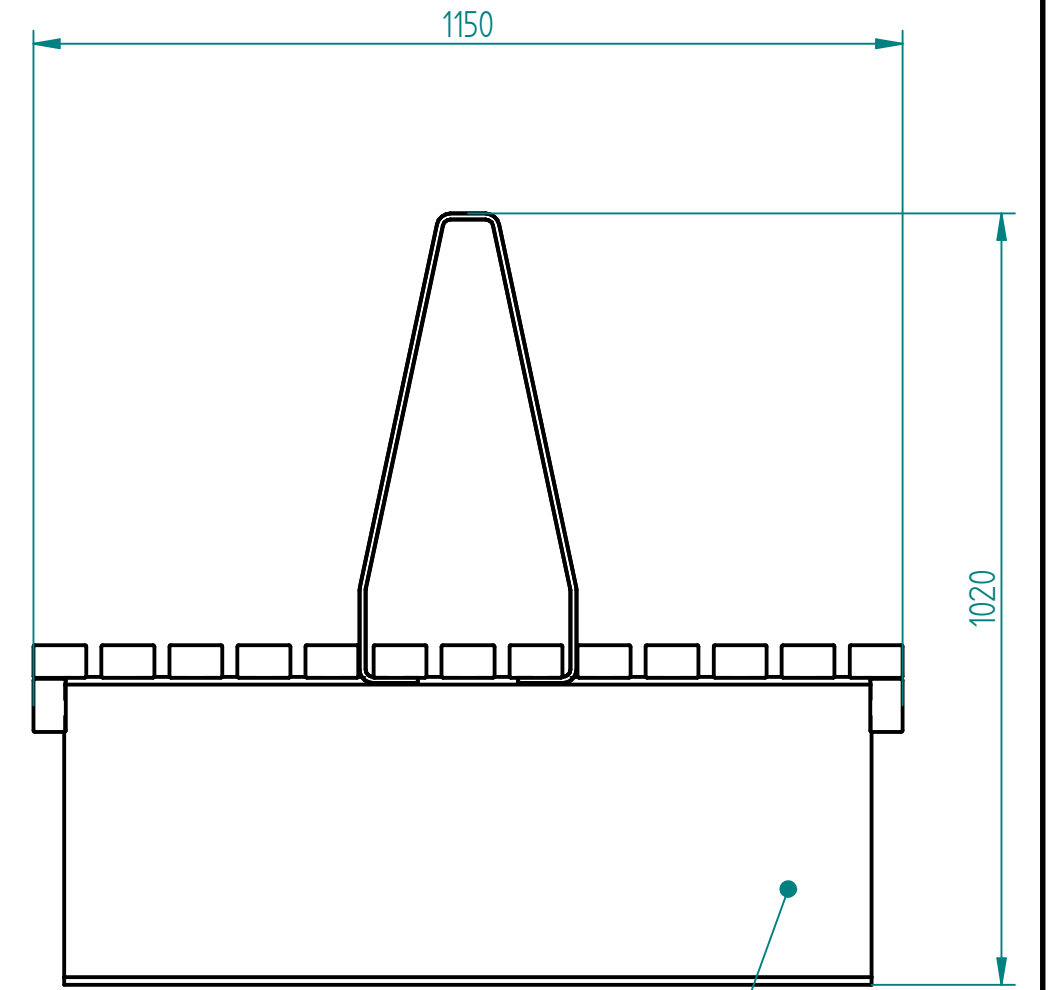

Historia zmian			
LP	Opis	Data	Zatwierdził

Drewno egzotyczne IROKO olejowane z barwnikiem lub bez

Stal cynkowana i lakierowana proszkowo

lub

Stal kwasoodporna 304/316 (szlifowana lub lakierowana)

10.09.2017	Imię, Nazwisko:	 PUCZYŃSKI mała architektura
Projektował:	Mariusz	
Rysował:	Mariusz	
Sprawdził:	Mariusz	
05-800 Pruszków ul. Robotnicza 31 tel.: 22 7586693 info@puczynski.pl www.puczynski.pl		Nazwa pliku: Nr: Ławka dwustronna
rozm.:	Numer rysunku:	zm.:
A3	DFT: 20-04-44.dft	
20-04-44.asm		
Skala arkusza:	1:10	Masa: 0,000 kg
		Arkusz 1 z 1