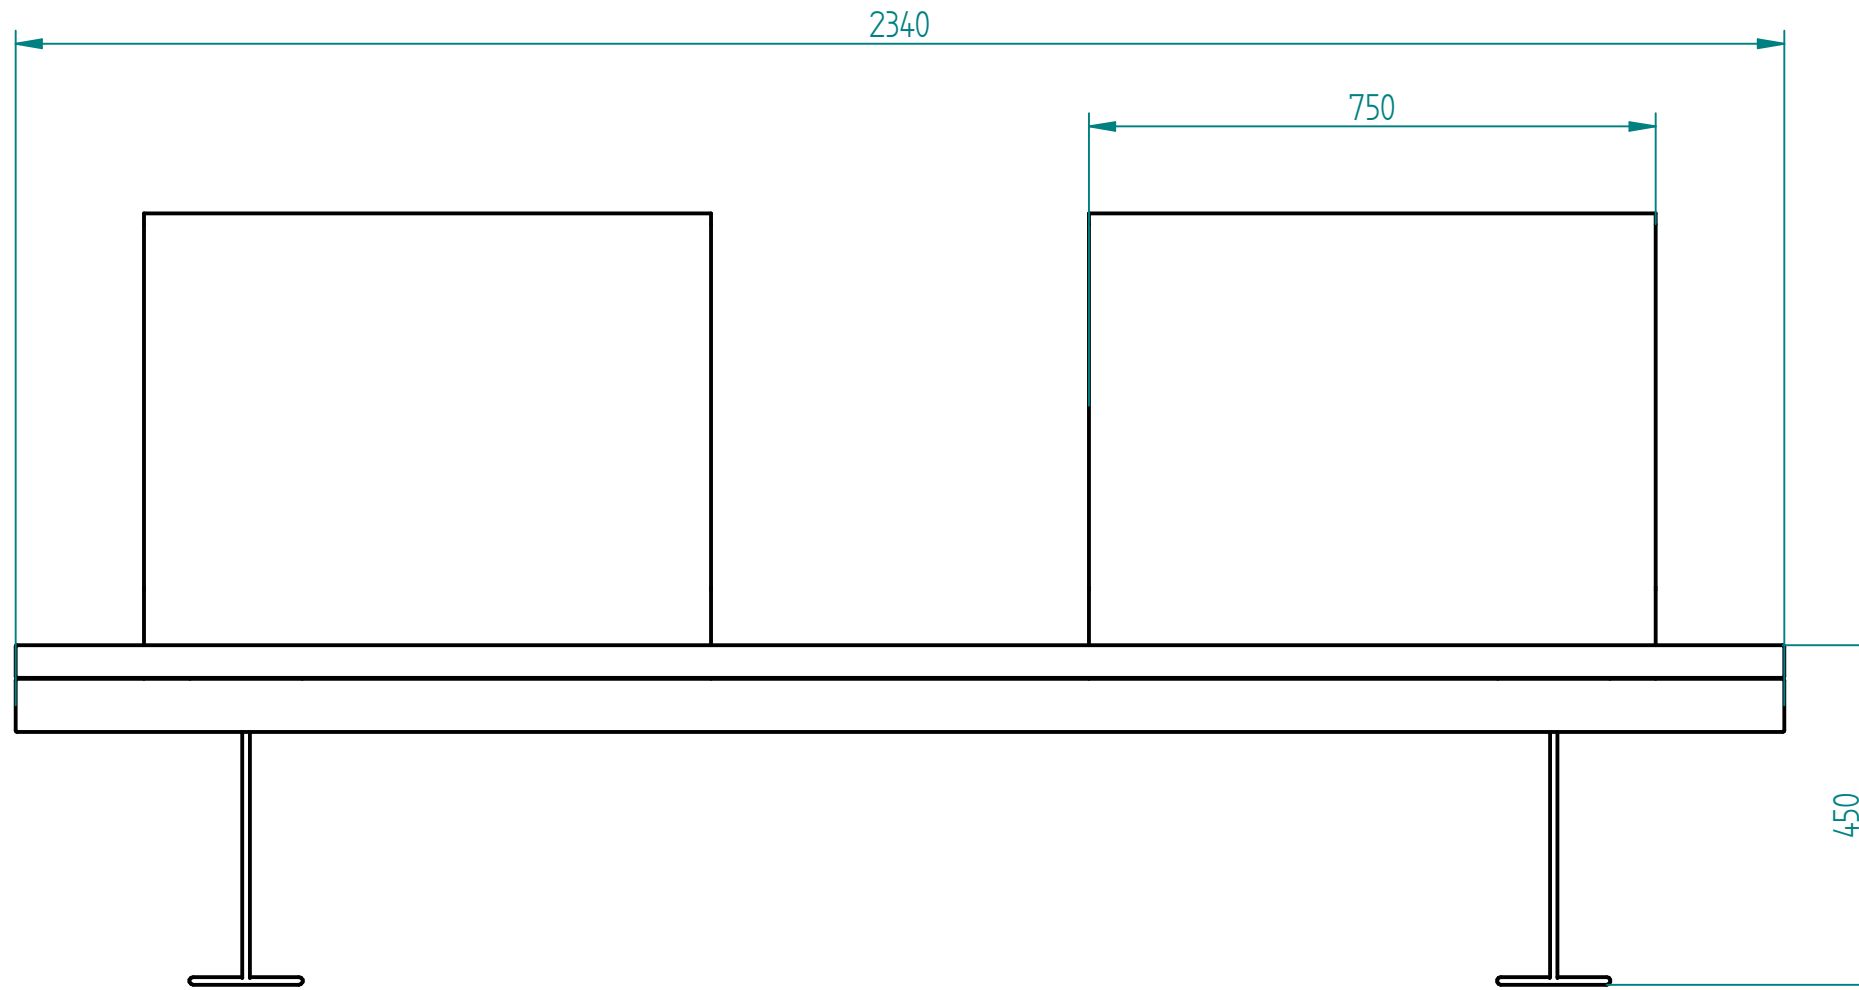

Historia zmian			
LP	Opis	Data	Zatwierdził

Drewno egzotyczne IROKO olejowane z barwnikiem lub bez

Stal cynkowana i lakierowana proszkowo

lub

Stal kwasoodporna 304/316 (szlifowana lub lakierowana)

10.09.2017	Imię, Nazwisko:	 PUCZYŃSKI mała architektura
Projektował:	Mariusz	
Rysował:	Mariusz	
Sprawdził:	Mariusz	
05-800 Pruszków ul. Robotnicza 31 tel.: 22 7586693 info@puczynski.pl www.puczynski.pl		Nazwa pliku: Nr: Ławka dwustronna
rozm.:	Numer rysunku:	zm.:
A3	DFT: 20-04-44.dft	
20-04-44.asm		
Skala arkusza:	1:10	Masa: 0,000 kg
		Arkusz 1 z 1