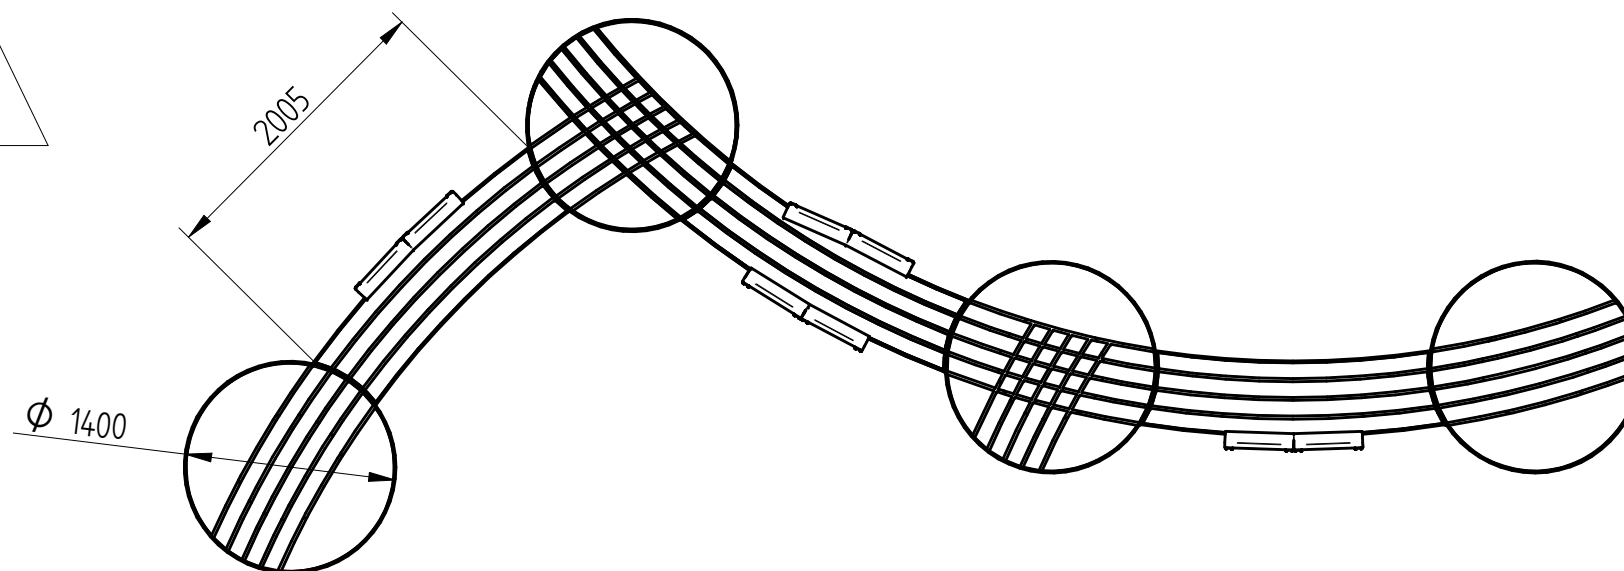

stal kwasoodporna szlifowana  
gatunek 304 lub 316L

Drewno egzotyczne IROKO  
olejowane z barwnikiem

 <b>PUCZYŃSKI - mała architektura</b> Ul. Robotnicza 31 05-800 Pruszków tel.: 22 7586693 e-mail: info@puczynski.pl internet: www.puczynski.pl				
Nazwisko	Konstruował M. Puczyński	Sprawdził M. Puczyński	Rysował M. Puczyński	Nr zespołu <b>20-04-22</b>
Podpis				Skala
Data	<b>11/2015</b>		<b>11/2015</b>	<b>1:50</b>
				Format DFT
Nazwa części			<b>Siedzisko modułowe</b>	

SOLID EDGE HOME USE