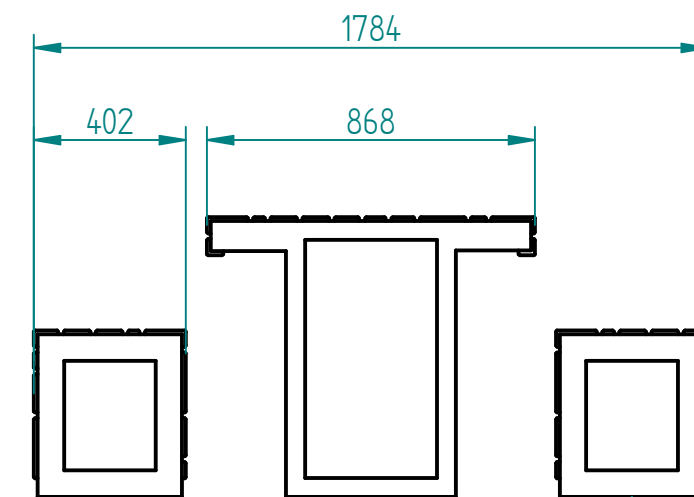

Historia zmian			
LP	Opis	Data	Zatwierdził

Drewno egzotyczne IROKO  
grubość deski 43mm  
olejowane z barwnikiem lub bez

Stal cynkowana i lakierowana proszkowo  
lub  
Stal kwasoodporna 304/316 (szlifowana lub lakierowana)  
lub  
Stal typu CORTEN

SOLID EDGE HOME USE

27.04.2017	Imię, Nazwisko:	 <b>PUCZYŃSKI</b> mała architektura
Projektował:	Mariusz	
Rysował:	Mariusz	
Sprawdził:	Mariusz	
05-800 Pruszków ul. Robotnicza 31 tel.: 22 7586693 info@puczynski.pl www.puczynski.pl		Nazwa pliku: Nr: <b>Komplet piknikowy</b>
roz.: A3	Numer rysunku: DFT: 20-02-38.dft	zm.:
20-02-38.asm		
Skala arkusza: 1:20	Masa: 0,000 kg	Arkusz 1 z 1