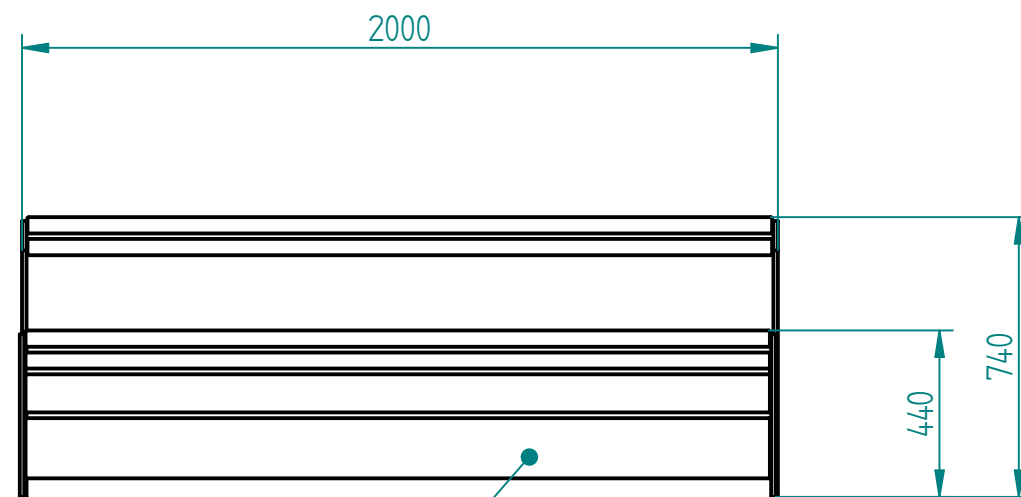

Historia zmian			
LP	Opis	Data	Zatwierdził

Drewno egzotyczne IROKO  
grubość deski 43mm  
olejowane z barwnikiem lub bez

Stal cynkowana i lakierowana proszkowo  
lub  
Stal kwasoodporna 304/316 (szlifowana lub lakierowana)  
lub  
Stal typu CORTEN

SOLID EDGE HOME USE

27.04.2017	Imię, Nazwisko:	 <b>PUCZYŃSKI</b> mała architektura
Projektował:	Mariusz	
Rysował:	Mariusz	
Sprawdził:	Mariusz	
05-800 Pruszków ul. Robotnicza 31 tel.: 22 7586693 info@puczynski.pl www.puczynski.pl		Nazwa pliku: Nr: <b>Komplet piknikowy</b>
roz.: A3	Numer rysunku: DFT: 20-02-38.dft	zm.:
20-02-38.asm		
Skala arkusza: 1:20	Masa: 0,000 kg	Arkusz 1 z 1