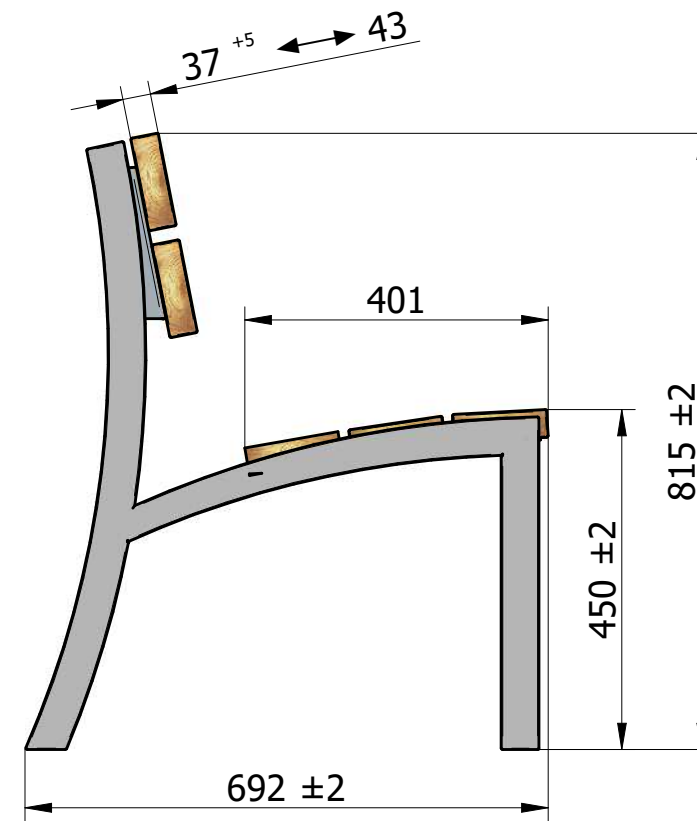

stal cynkowana i lakierowana proszkowo

Montaż:

- ROZETY - po jednym kołku M8x60mm (stal kwasoodporna)
- FUNDAMENTOWANIE - przedłużone nogi o 250mm

Drewno egzotyczne IROKO
olejowane z barwnikiem lub bez

Ul. Robotnicz 31 05-800 Pruszków tel: 0-22 7586693 fax: 0-22 7586376
e-mail: puczynski@puczynski.pl internet: www.puczynski.pl

Nazwisko	Konstruował M. Puczyński	Sprawdził M. Puczyński	Rysował M. Puczyński	Materiał drewno TAUARI + stal	Nr zespołu 19-04-44_01
Podpis				Skala	Format
Data	07/2013		07/2013	1:10	DFT

Nazwa części

Ławka