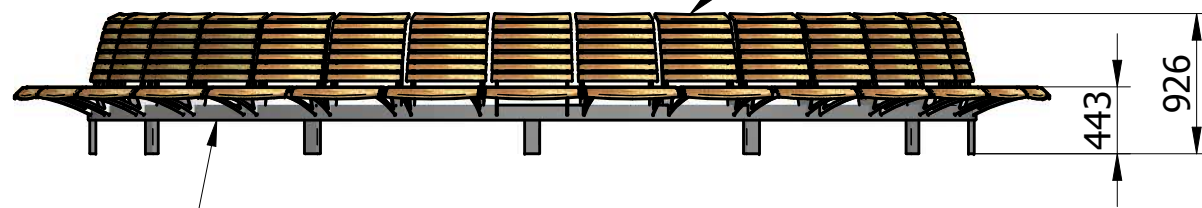

Drewno TAUARI (dąb brazylijski)
olejowane z barwnikiem

Profil 100x50mm
stal kwasoodporna szlifowana
gatunek 304

Ul. Robotnicz 31 05-800 Pruszków tel: 0-22 7586693 fax: 0-22 7586376
e-mail: puczynski@puczynski.pl internet: www.puczynski.pl

Nazwisko	Konstruował M. Puczyński	Sprawdził M. Puczyński	Rysował M. Puczyński	Materiał 0H18 szlif	Nr zespołu 19-04-42
Podpis				Skala	Format
Data	07/2013		07/2013	1:10	DFT

Nazwa części

Ławka modułowa po łuku

SOLID EDGE TRAVEL