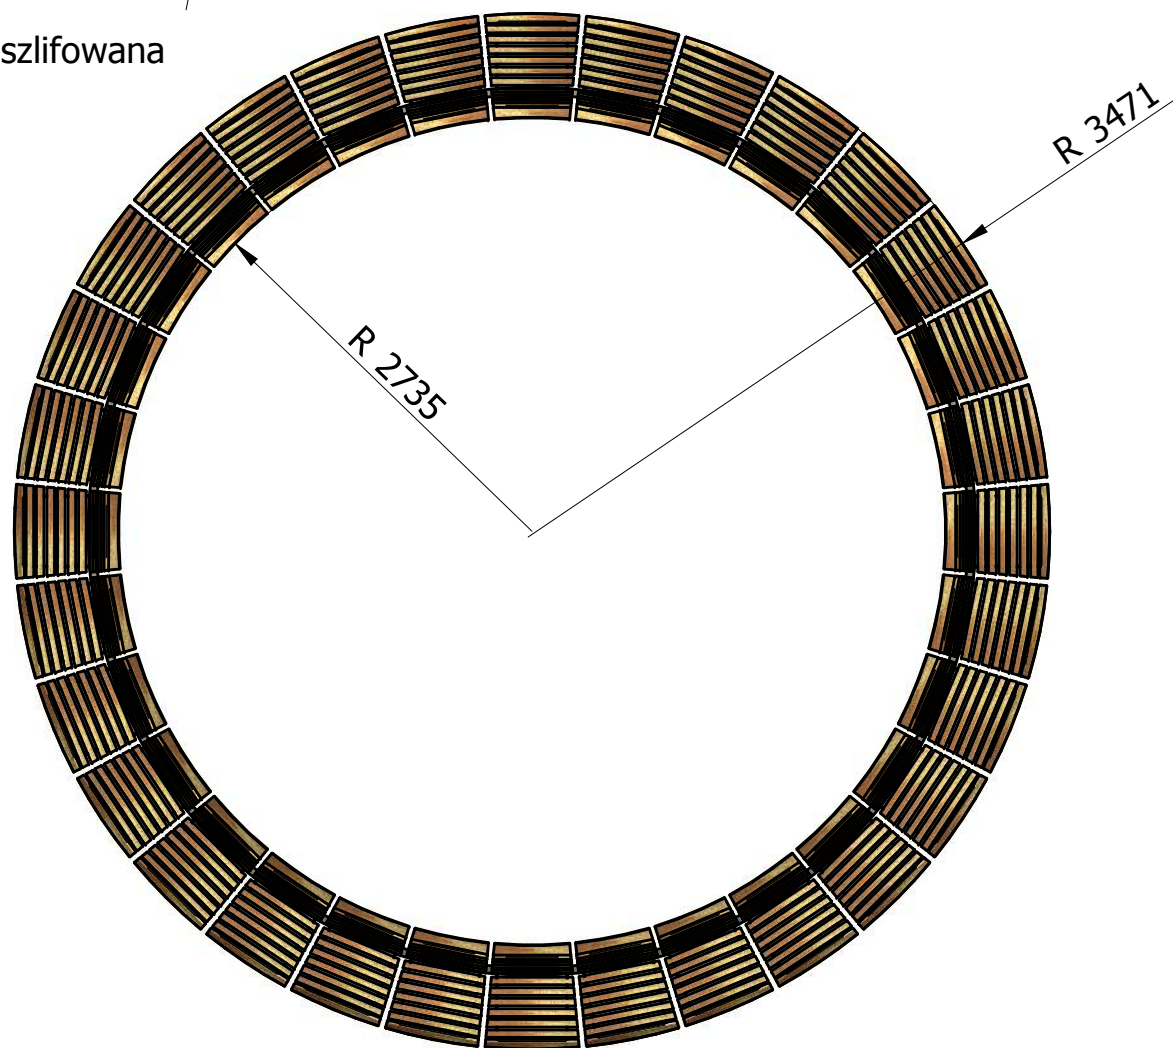

Drewno TAUARI (dąb brazylijski)
olejowane z barwnikiem

Profil 100x50mm
stal kwasoodporna szlifowana
gatunek 304

Ul. Robotnicz 31 05-800 Pruszków tel: 0-22 7586693 fax: 0-22 7586376
e-mail: puczynski@puczynski.pl internet: www.puczynski.pl

Nazwisko	Konstruował M. Puczyński	Sprawdził M. Puczyński	Rysował M. Puczyński	Materiał 0H18 szlif	Nr zespołu 19-04-42
Podpis				Skala	Format
Data	07/2013		07/2013	1:10	DFT

Nazwa części

Ławka modułowa po łuku

SOLID EDGE TRAVEL