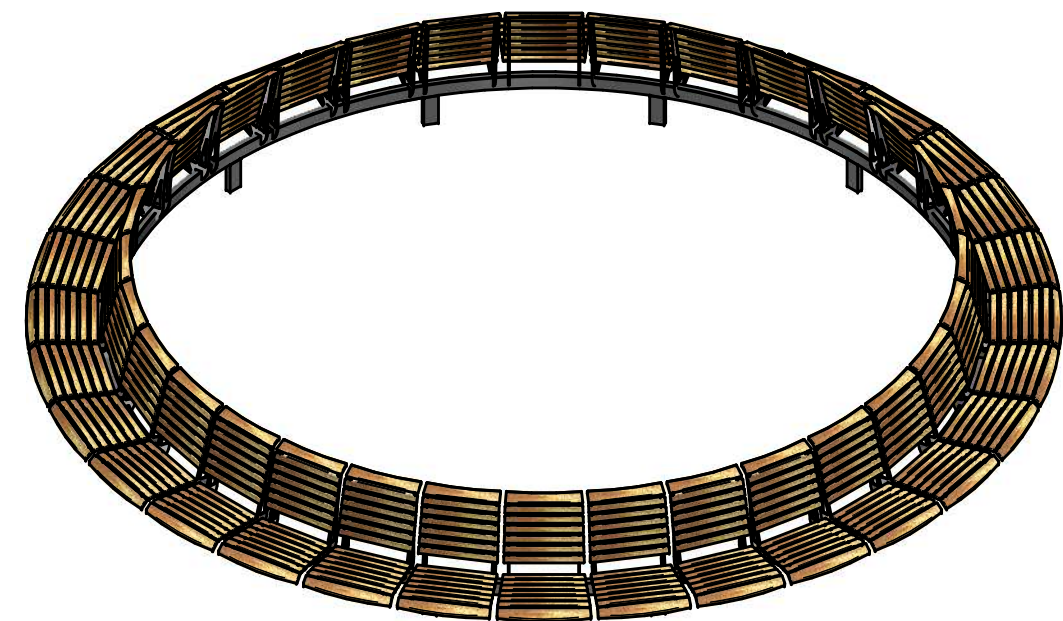

Drewno TAUARI (dąb brazylijski)
olejowane z barwnikiem

Profil 100x50mm
stal kwasoodporna szlifowana
gatunek 304

Ul. Robotnicz 31 05-800 Pruszków tel: 0-22 7586693 fax: 0-22 7586376
e-mail: puczynski@puczynski.pl internet: www.puczynski.pl

Nazwisko	Konstruował M. Puczyński	Sprawdził M. Puczyński	Rysował M. Puczyński	Materiał 0H18 szlif	Nr zespołu 19-04-42
Podpis				Skala	Format
Data	07/2013		07/2013	1:10	DFT

Nazwa części

Ławka modułowa po łuku

SOLID EDGE TRAVEL