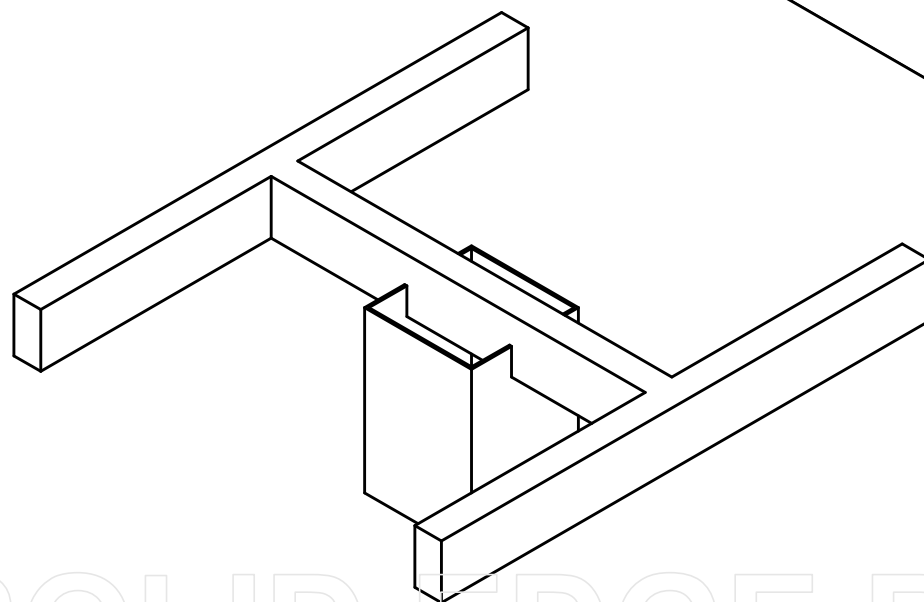

Twarde drewno egzotyczne z certyfikatem FSC

SOLID EDGE RESELLER COPY

 PUCZYŃSKI - mała architektura Ul. Robotnicza 31 05-800 Pruszków tel.: 22 7586693 e-mail: info@puczynski.pl internet: www.puczynski.pl					
Nazwisko	Konstruował	Sprawdził	Rysował	Nr zespołu	
	M. Puczyński	M. Puczyński	M. Puczyński	19-02-26	
Podpis				Skala	Format
Data	07/2014			1:10	DFT
Nazwa części				Ława	