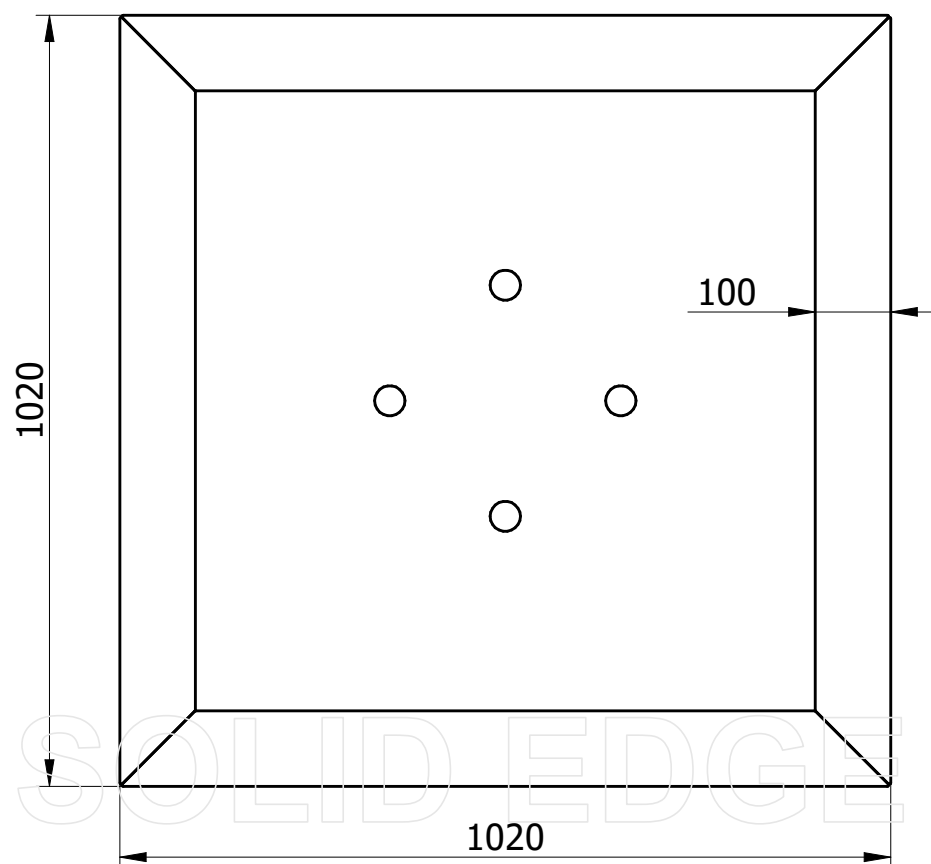

DETAIL A

Drewno egzotyczne IROKO olejowane, deska o grubości 43mm

Elementy metalowe wykonane z blachy kwasoodpornej w gat. 304 lub 316L, szlifowane lub lakierowane na kolor RAL 7016

 PUCZYŃSKI - mała architektura Ul. Robotnicza 31 05-800 Pruszków tel.: 22 7586693 e-mail: info@puczynski.pl internet: www.puczynski.pl				
Nazwisko	Konstruował Z.Belta	Sprawdził M. Puczyński	Rysował Z.Belta	Nr zespołu 19-15-02
Podpis				Skala 1:10
Data	08/04/2014		08/04/2014	Format DFT
Nazwa części			Donica	