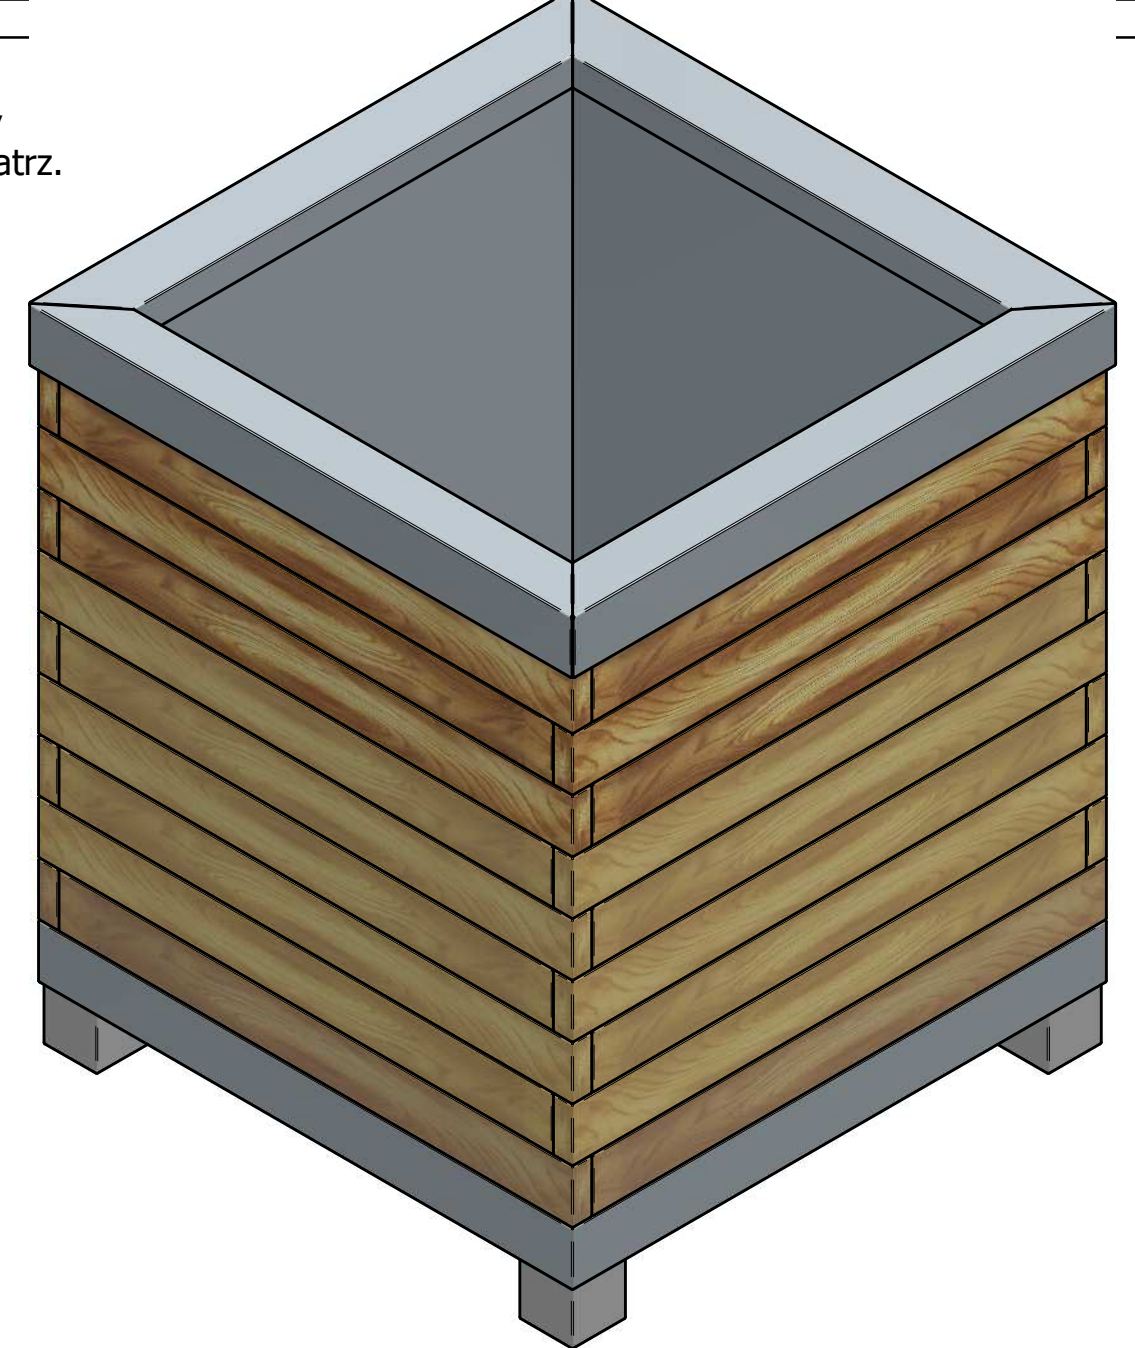

DETAIL A

Drewno egzotyczne IROKO olejowane, deska o grubości 43mm

Elementy metalowe wykonane z blachy kwasoodpornej w gat. 304 lub 316L, szlifowane lub lakierowane na kolor RAL 7016

 PUCZYŃSKI - mała architektura Ul. Robotnicza 31 05-800 Pruszków tel.: 22 7586693 e-mail: info@puczynski.pl internet: www.puczynski.pl				
Nazwisko	Konstruował Z.Belta	Sprawdził M. Puczyński	Rysował Z.Belta	Nr zespołu 19-15-02
Podpis				Skala 1:10
Data	08/04/2014		08/04/2014	Format DFT
Nazwa części			Donica	